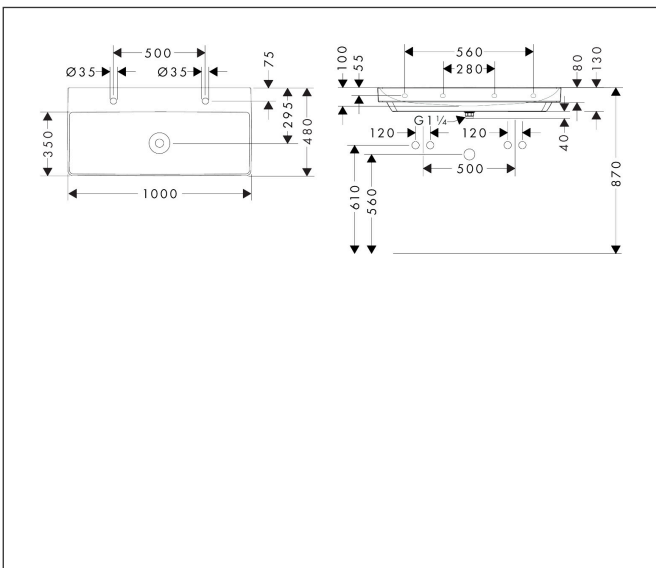

Merk	hansgrohe
Artikelnaam	Xelu Q opzetwastafel geslepen 1000/480 met 2 kraangaten zonder overloop, SmartClean
Art.nr.	61040450
Oppervlakte	wit
Netto prijs	859,45 EUR

Product foto

Kenmerken

- bestaat uit: geslepen opzetwastafel, afvoergarnituur, afdekking
- materiaal: keramiek
- buitenste afmetingen wastafel: 1000 x 480 x 80 mm (b x d x h)
- binnelhoogte wastafel: 100 mm
- SmartClean: vuilafstotende glazuurlaag
- glansgraad: glanzend
- onderzijde wastafel geslepen
- inclusief keramische afdekking
- Made to fit NoiseReduction: op maat gemaakte geluiddempende mat bijgesloten
- met 2 kraangaten
- zonder overloop
- niet-sluitende afvoergarnituur
- montagewijze: opbouw en wandmontage
- overloopklasse: C100

Maat tekeningen

Technologie

Merk	hansgrohe
Artikelnaam	Xelu Q opzetwastafel geslepen 1000/480 met 2 kraangaten zonder overloop, SmartClean
Art.nr.	61040450
Oppervlakte	wit
Netto prijs	859,45 EUR

Installatievoorbeelden

i Afmetingen kunnen variëren vanwege keramische toleranties die verband houden met het productieproces.

Merk	hansgrohe
Artikelnaam	Xelu Q opzetwastafel geslepen 1000/480 met 2 kraangaten zonder overloop, SmartClean
Art.nr.	61040450
Oppervlakte	wit
Netto prijs	859,45 EUR

Explosietekening voor bouwjaar: >06/23

Merk hansgrohe
 Artikelnaam **Xelu Q** opzetwastafel geslepen 1000/480 met 2 kraangaten zonder overloop,
 SmartClean
 Art.nr. 61040450
 Oppervlakte wit
 Netto prijs 859,45 EUR