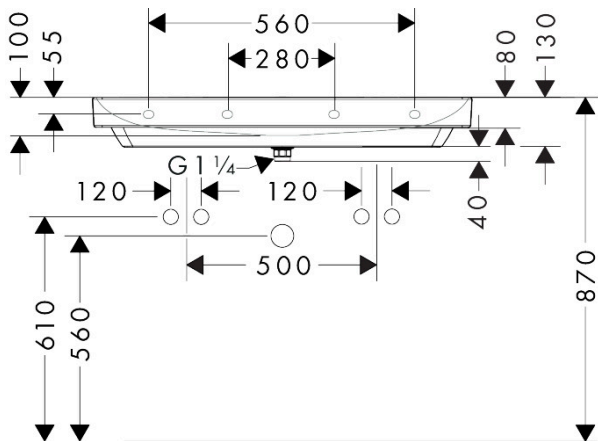

Merk	hansgrohe
Artikelnaam	Xelu Q opzetwastafel geslepen 1000/480 met 2 kraangaten zonder overloop, SmartClean
Art.nr.	61040450
Oppervlakte	wit
Netto prijs	859,45 EUR

Product foto

Kenmerken

- bestaat uit: geslepen opzetwastafel, afvoergarnituur, afdekking
- materiaal: keramiek
- buitenste afmetingen wastafel: 1000 x 480 x 80 mm (b x d x h)
- binnelhoogte wastafel: 100 mm
- SmartClean: vuilafstotende glazuurlaag
- glansgraad: glanzend
- onderzijde wastafel geslepen
- inclusief keramische afdekking
- Made to fit NoiseReduction: op maat gemaakte geluiddempende mat bijgesloten
- met 2 kraangaten
- zonder overloop
- niet-sluitende afvoergarnituur
- montagewijze: opbouw en wandmontage
- overloopklasse: C100

Maat tekeningen

Technologie

Merk	hansgrohe
Artikelnaam	Xelu Q opzetwastafel geslepen 1000/480 met 2 kraangaten zonder overloop, SmartClean
Art.nr.	61040450
Oppervlakte	wit
Netto prijs	859,45 EUR

Installatievoorbeelden

i Afmetingen kunnen variëren vanwege keramische toleranties die verband houden met het productieproces.

Merk	hansgrohe
Artikelnaam	Xelu Q opzetwastafel geslepen 1000/480 met 2 kraangaten zonder overloop, SmartClean
Art.nr.	61040450
Oppervlakte	wit
Netto prijs	859,45 EUR

Explosietekening voor bouwjaar: >06/23

Merk hansgrohe
 Artikelnaam **Xelu Q** opzetwastafel geslepen 1000/480 met 2 kraangaten zonder overloop,
 SmartClean
 Art.nr. 61040450
 Oppervlakte wit
 Netto prijs 859,45 EUR