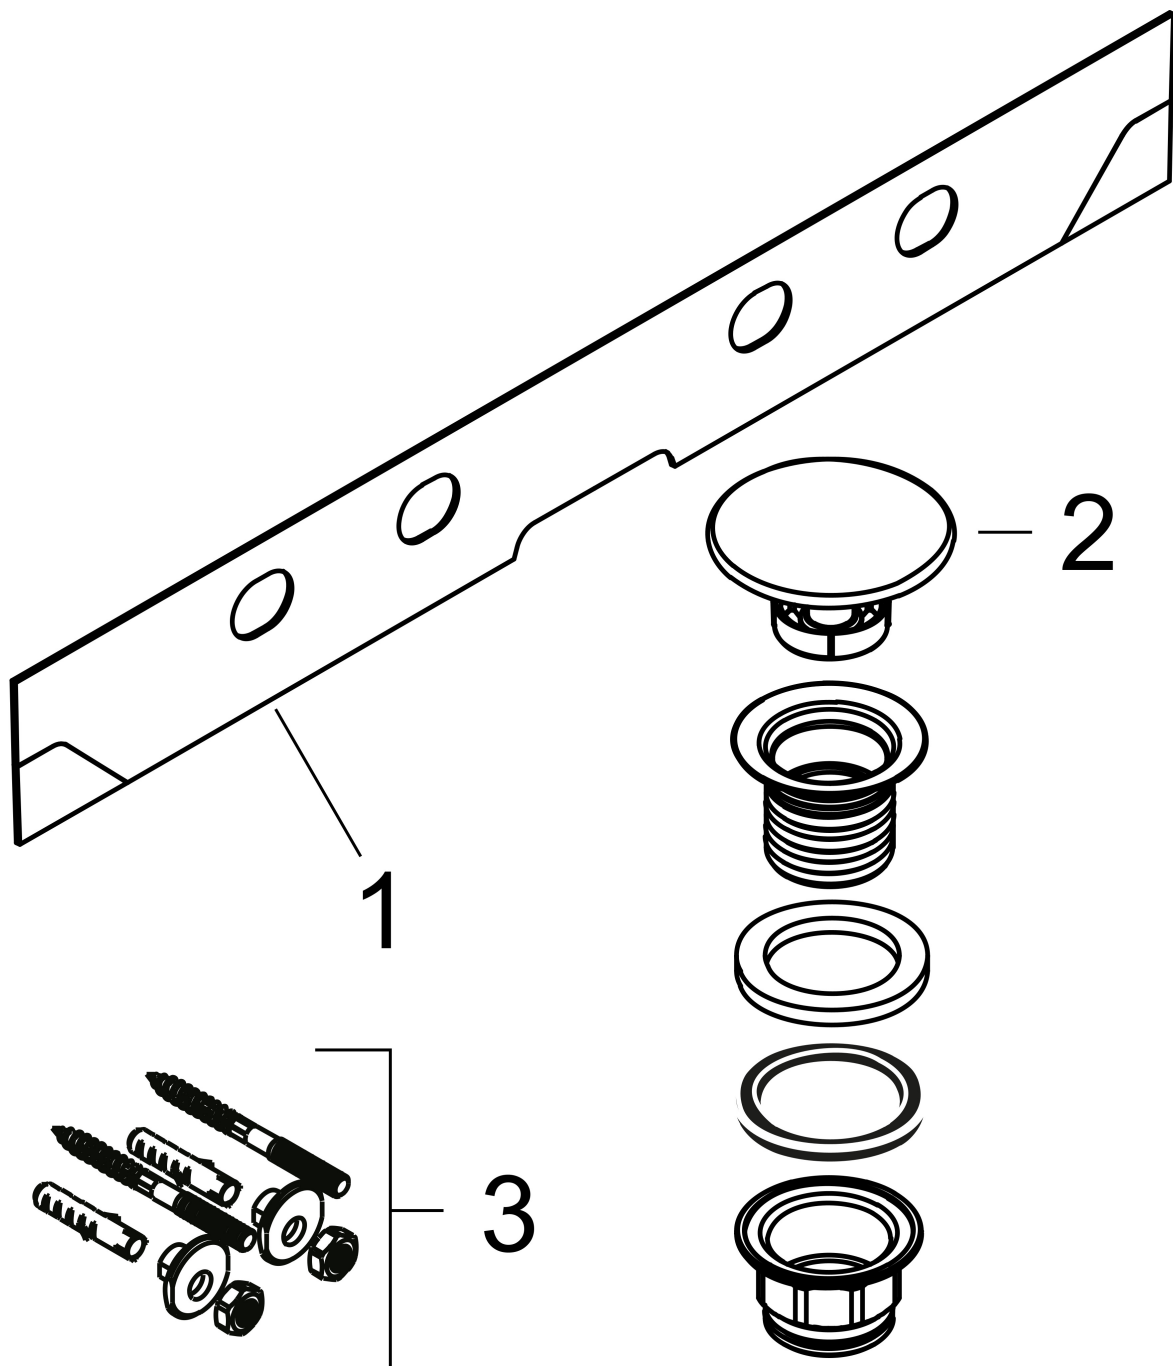

Merk	hansgrohe
Artikelnaam	Xelu Q opzetwastafel geslepen 1000/480 met 2 kraangaten zonder overloop, SmartClean
Art.nr.	61040450
Oppervlakte	wit
Netto prijs	859,45 EUR

Product foto

Kenmerken

- bestaat uit: geslepen opzetwastafel, afvoergarnituur, afdekking
- materiaal: keramiek
- buitenste afmetingen wastafel: 1000 x 480 x 80 mm (b x d x h)
- binnelhoogte wastafel: 100 mm
- SmartClean: vuilafstotende glazuurlaag
- glansgraad: glanzend
- onderzijde wastafel geslepen
- inclusief keramische afdekking
- Made to fit NoiseReduction: op maat gemaakte geluiddempende mat bijgesloten
- met 2 kraangaten
- zonder overloop
- niet-sluitende afvoergarnituur
- montagewijze: opbouw en wandmontage
- overloopklasse: C100

Maat tekeningen

Technologie

Merk	hansgrohe
Artikelnaam	Xelu Q opzetwastafel geslepen 1000/480 met 2 kraangaten zonder overloop, SmartClean
Art.nr.	61040450
Oppervlakte	wit
Netto prijs	859,45 EUR

Installatievoorbeelden

i Afmetingen kunnen variëren vanwege keramische toleranties die verband houden met het productieproces.

Merk	hansgrohe
Artikelnaam	Xelu Q opzetwastafel geslepen 1000/480 met 2 kraangaten zonder overloop, SmartClean
Art.nr.	61040450
Oppervlakte	wit
Netto prijs	859,45 EUR

Explosietekening voor bouwjaar: >06/23

Merk hansgrohe
 Artikelnaam **Xelu Q** opzetwastafel geslepen 1000/480 met 2 kraangaten zonder overloop,
 SmartClean
 Art.nr. 61040450
 Oppervlakte wit
 Netto prijs 859,45 EUR