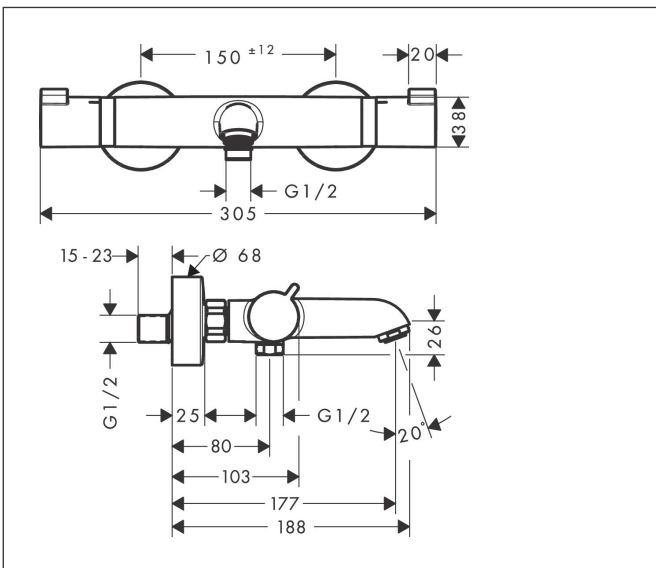

## Kenmerken

- thermostaatkardoes, stop- en omstelkraan
- maximale doorstroomhoeveelheid bij 3 bar: 20 l/min
- doorstroomhoeveelheid voor baduitloop bij 3 bar: 20 l/min
- 1 bar
- Veiligheidsblokkering bij 40°C
- temperatuurbegrenzing instelbaar
- met geïntegreerde zekerheidscombinatie EN 1717. Let op: alleen te gebruiken in combinatie met Exafill
- S-aansluitingen
- hartafstand: 150 ± 12 mm
- vuilfilter inbegrepen

## Maat tekeningen