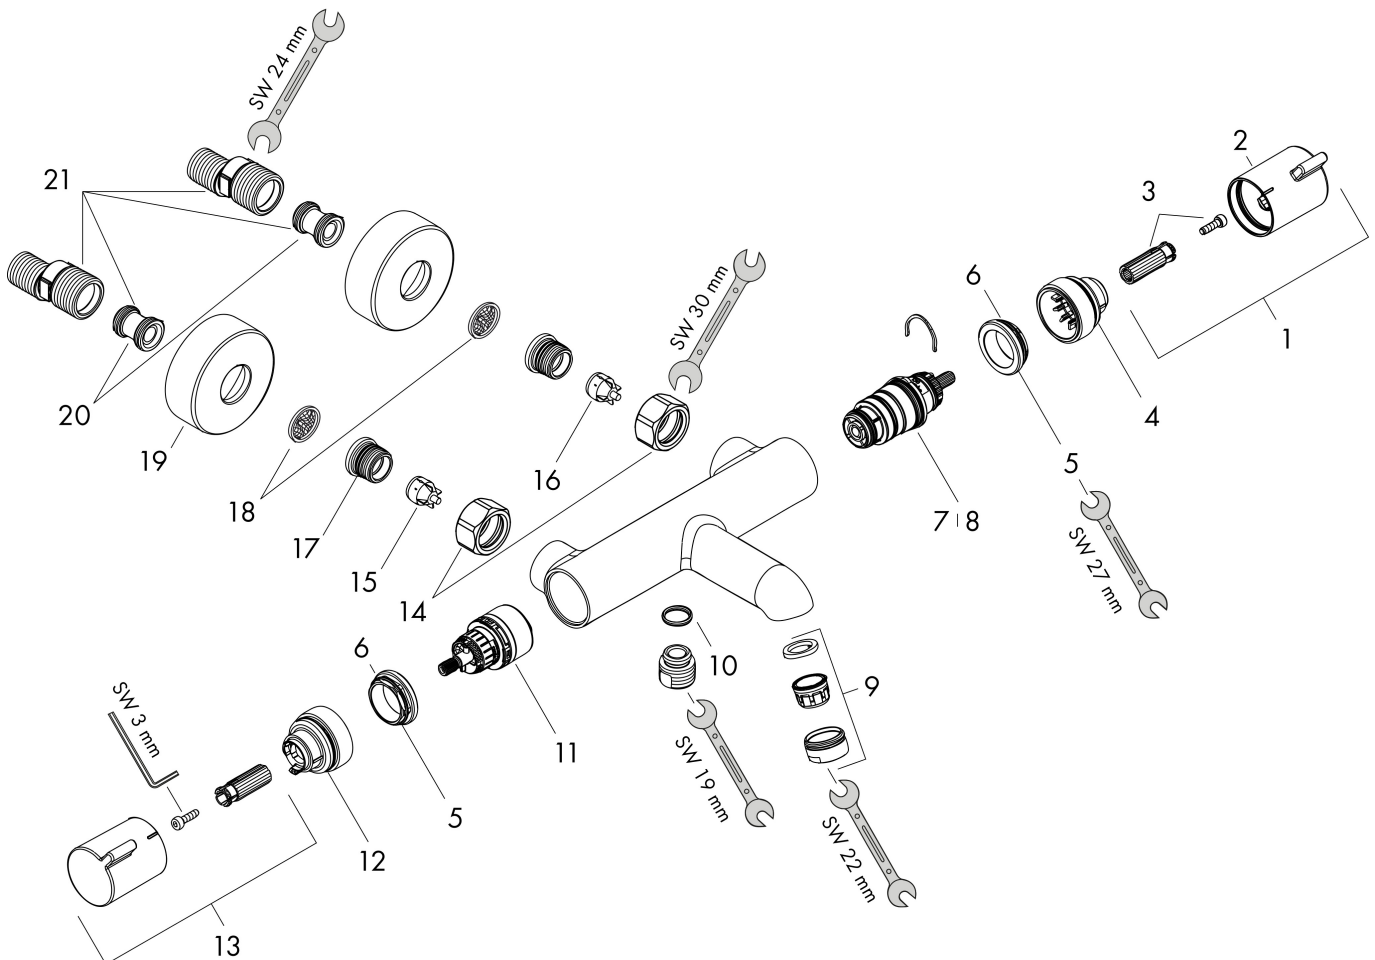

Merk	hansgrohe
Artikelnaam	Ecostat HQ badthermostaat DN15
Art.nr.	13112000
Oppervlakte	chrom
Netto prijs	349,72 EUR

Explosietekening voor bouwjaar: >07/12