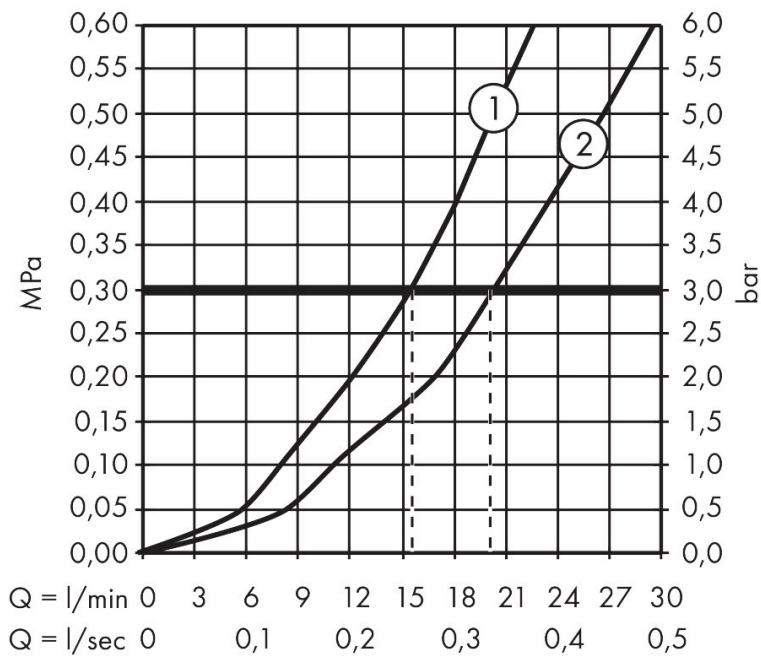

Merk hansgrohe
Artikelnaam **Ecostat** HQ badthermostaat DN15
Art.nr. 13112000
Oppervlakte chroom
Netto prijs 349,72 EUR

Stroomschema