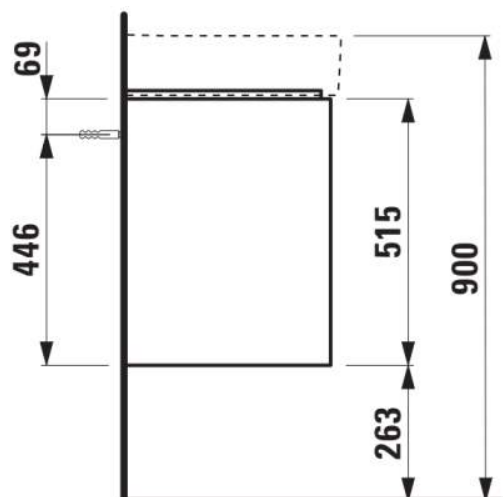

JUNA

Onderkast, 2 lades, passend bij wastafel VAL 810285 750mm

AFMETINGEN

Lengte	720 mm
Breedte	400 mm
Hoogte	515 mm

KLEUR EN AFWERKING

 267 Wild oak
--

Afwerking van de voeten : Chroom

Deuren en lades combinatie : 2 lades

Materiaal : MDF

Maximale hoogte poten : 263

Netto gewicht / kg : 24,3

Organiseren vakken : 1

Positie wastafel : Centraal

Structuur meubelen : Lades

Systeem voor sluiten en openen : Softclose lades

Type installatie : Wandhangend

Verstelbare poten

TECHNISCHE TEKENINGEN

TE COMBINEREN MET

Wastafel

H810285...1041

Wastafel

H810285...1081

Wastafel