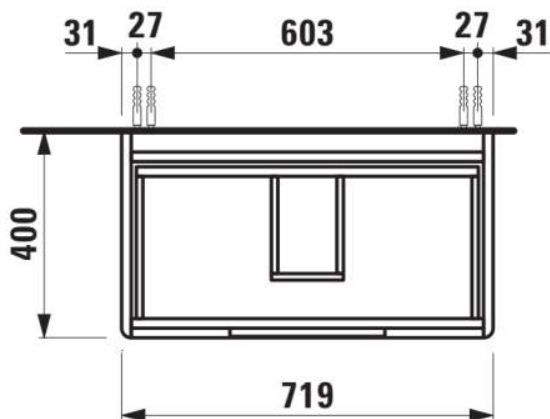

JUNA

Onderkast, 2 lades, passend bij wastafel VAL 810285 750mm

AFMETINGEN

Lengte	720 mm
Breedte	400 mm
Hoogte	515 mm

KLEUR EN AFWERKING

 267 Wild oak
--

Afwerking van de voeten : Chroom

Deuren en lades combinatie : 2 lades

Materiaal : MDF

Maximale hoogte poten : 263

Netto gewicht / kg : 24,3

Organiseren vakken : 1

Positie wastafel : Centraal

Structuur meubelen : Lades

Systeem voor sluiten en openen : Softclose lades

Type installatie : Wandhangend

Verstelbare poten

TECHNISCHE TEKENINGEN

TE COMBINEREN MET

Wastafel

H810285...1041

Wastafel

H810285...1081

Wastafel