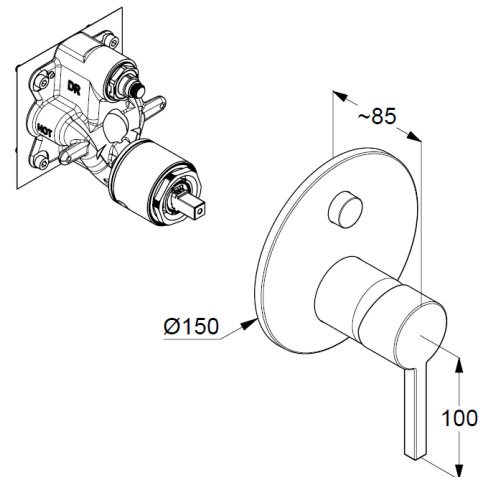

Feinbau-Set mit Funktionseinheit

Wandmontage

PUSH&SWITCH Druckumsteller

autom. Umstellung: Brause/Wanne

geschlossener Hebel, Metall

Keramik-Kartusche mit Heißwasserbegrenzung

Durchflussmenge Wanne bei 3 bar 28 l/min.

Durchflussmenge Brause bei 3 bar 24 l/min.

Produktabbildung/ Product picture

Maßzeichnung/ Dimensional drawing

Durchfluss/ Flow rate