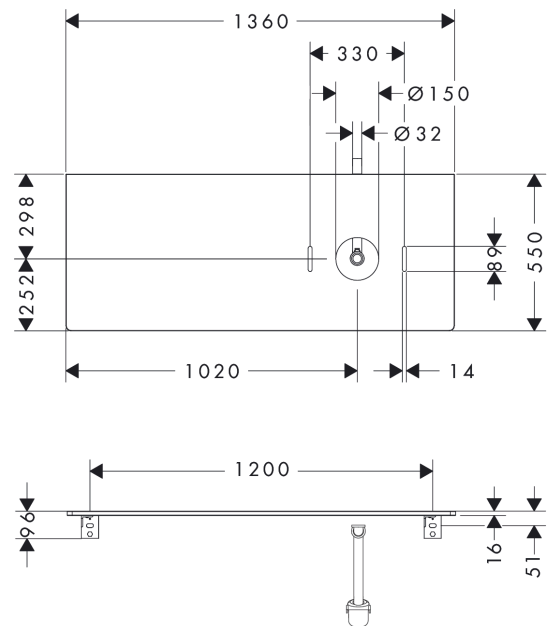

### Maattekening

**Xelu Q**  
**console 1360/550 met uitsparing rechts voor waskom zonder kraangat, High Gloss White**  
 Finish: **Dark Walnut** Artikelnummer: **54117630**

Explosietekening

Bouwjaar: >05/23