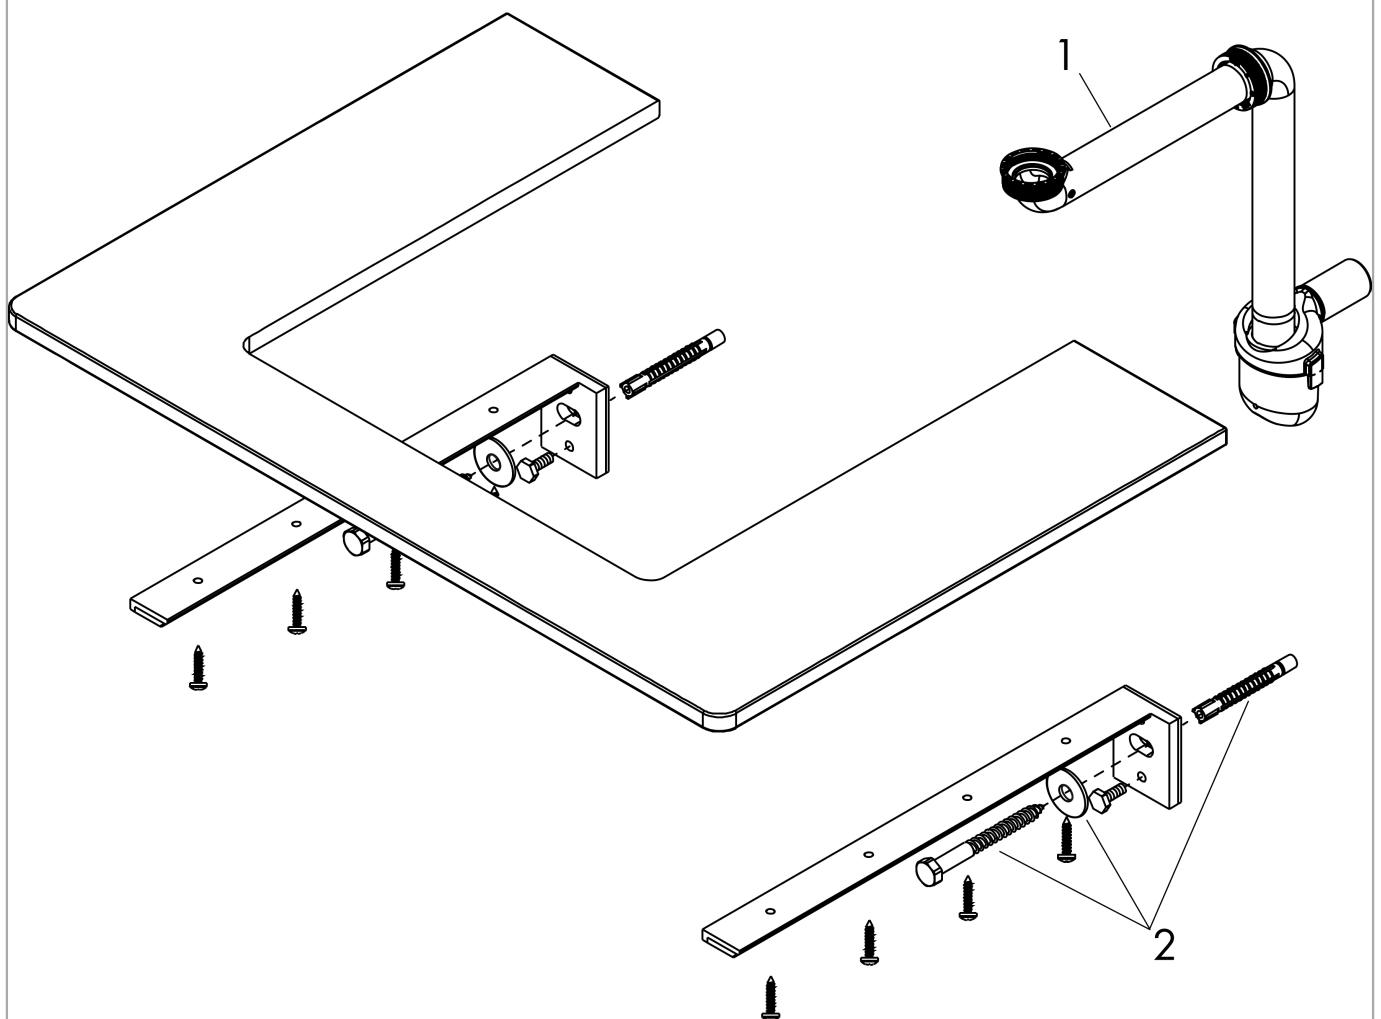

### Maattekening

**Xelu Q**  
**console 1360/550 met uitsparing rechts voor waskom zonder kraangat, High Gloss White**  
 Finish: **Dark Walnut** Artikelnummer: **54117630**

Explosietekening

Bouwjaar: >05/23