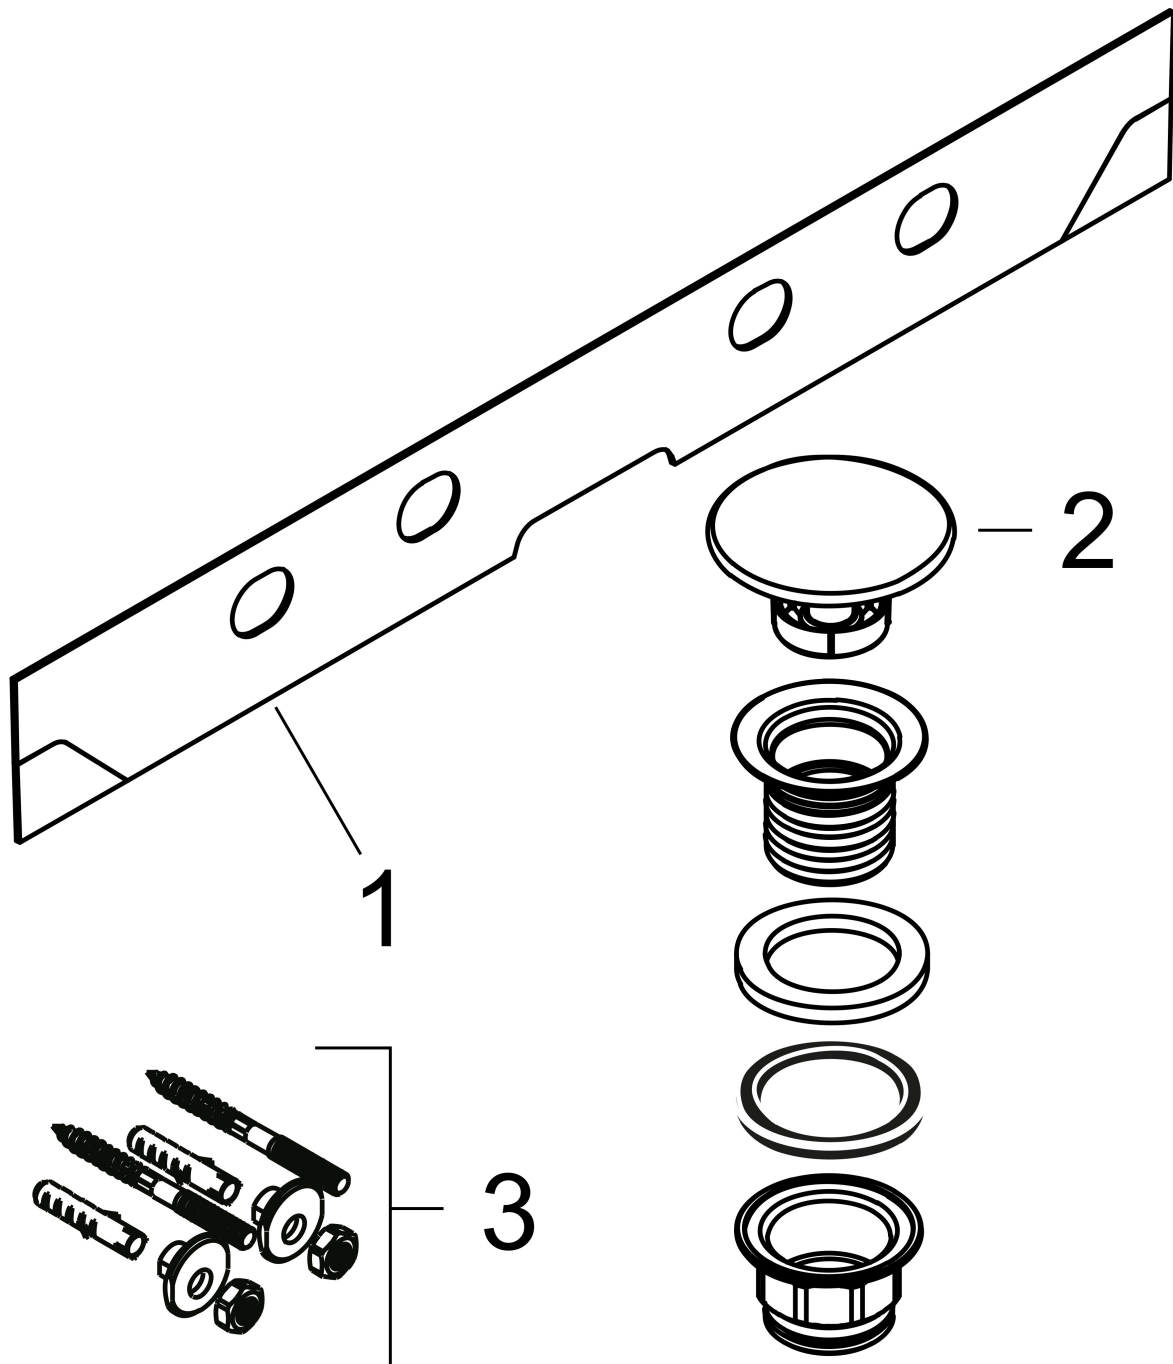

Merk	hansgrohe
Artikelnaam	Xelu Q opzetwastafel geslepen 1000/480 zonder kraangat en overloop, SmartClean
Art.nr.	61041450
Oppervlakte	wit
Netto prijs	859,45 EUR

Explosietekening voor bouwjaar: >06/23