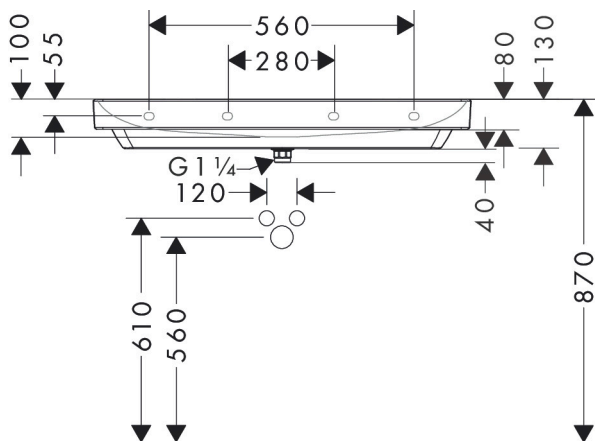

## Kenmerken

- bestaat uit: geslepen opzetwastafel, afvoergarnituur, keramische afdekking
- materiaal: keramiek
- buitenste afmetingen wastafel: 1000 x 480 x 80 mm (b x d x h)
- binnenhoogte wastafel: 100 mm
- SmartClean: vuilafstotende glazuurlaag
- glansgraad: glanzend
- onderzijde wastafel geslepen
- inclusief keramische afdekking
- Made to fit NoiseReduction: op maat gemaakte geluiddempende mat bijgesloten
- zonder kraangat
- zonder overloop
- niet-sluitende afvoergarnituur
- montagewijze: opbouw en wandmontage
- overloopklasse: C100

## Maat tekeningen

## Technologie

Merk	hansgrohe
Artikelnaam	<b>Xelu Q</b> opzetwastafel geslepen 1000/480 zonder kraangat en overloop, SmartClean
Art.nr.	61041450
Oppervlakte	wit
Netto prijs	859,45 EUR

## Installatievoorbeelden

**i** Afmetingen kunnen variëren vanwege keramische toleranties die verband houden met het productieproces.

Merk	hansgrohe
Artikelnaam	<b>Xelu Q</b> opzetwastafel geslepen 1000/480 zonder kraangat en overloop, SmartClean
Art.nr.	61041450
Oppervlakte	wit
Netto prijs	859,45 EUR