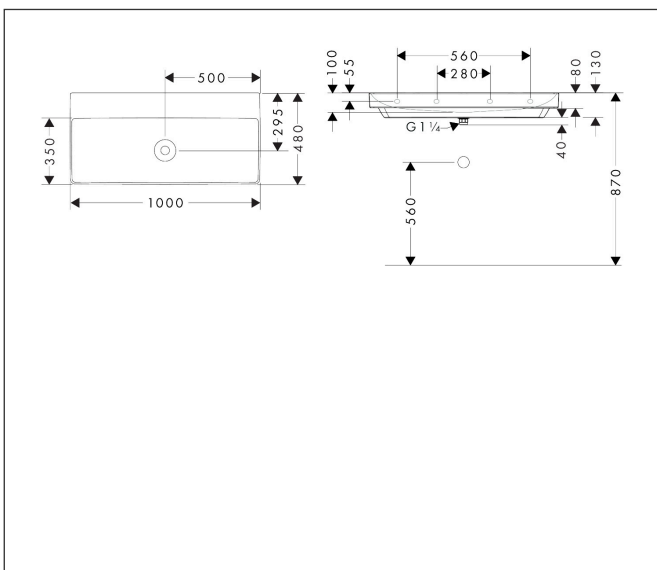

Merk	hansgrohe
Artikelnaam	<b>Xelu Q</b> opzetwastafel geslepen 1000/480 zonder kraangat en overloop, SmartClean
Art.nr.	61041450
Oppervlakte	wit
Netto prijs	859,45 EUR

## Kenmerken

- bestaat uit: geslepen opzetwastafel, afvoergarnituur, keramische afdekking
- materiaal: keramiek
- buitenste afmetingen wastafel: 1000 x 480 x 80 mm (b x d x h)
- binnenhoogte wastafel: 100 mm
- SmartClean: vuilafstotende glazuurlaag
- glansgraad: glanzend
- onderzijde wastafel geslepen
- inclusief keramische afdekking
- Made to fit NoiseReduction: op maat gemaakte geluiddempende mat bijgesloten
- zonder kraangat
- zonder overloop
- niet-sluitende afvoergarnituur
- montagewijze: opbouw en wandmontage
- overloopklasse: C100

## Maat tekeningen

## Installatievoorbeelden

**i** Afmetingen kunnen variëren vanwege keramische toleranties die verband houden met het productieproces.

Merk	hansgrohe
Artikelnaam	<b>Xelu Q</b> opzetwastafel geslepen 1000/480 zonder kraangat en overloop, SmartClean
Art.nr.	61041450
Oppervlakte	wit
Netto prijs	859,45 EUR