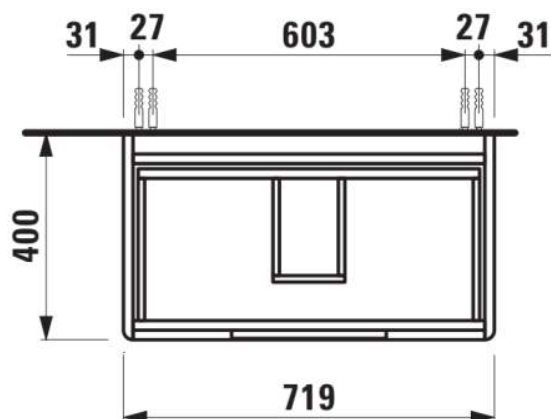

DESSINS TECHNIQUES