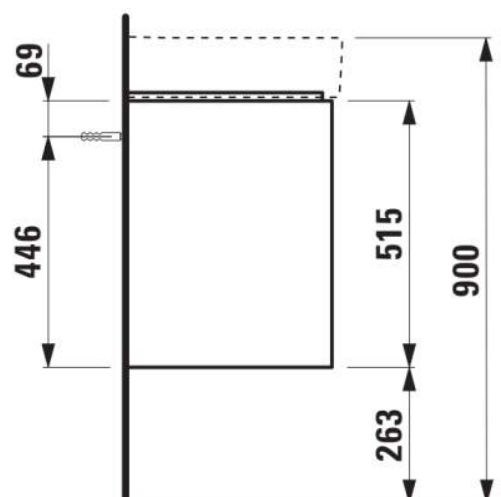

DESSINS TECHNIQUES