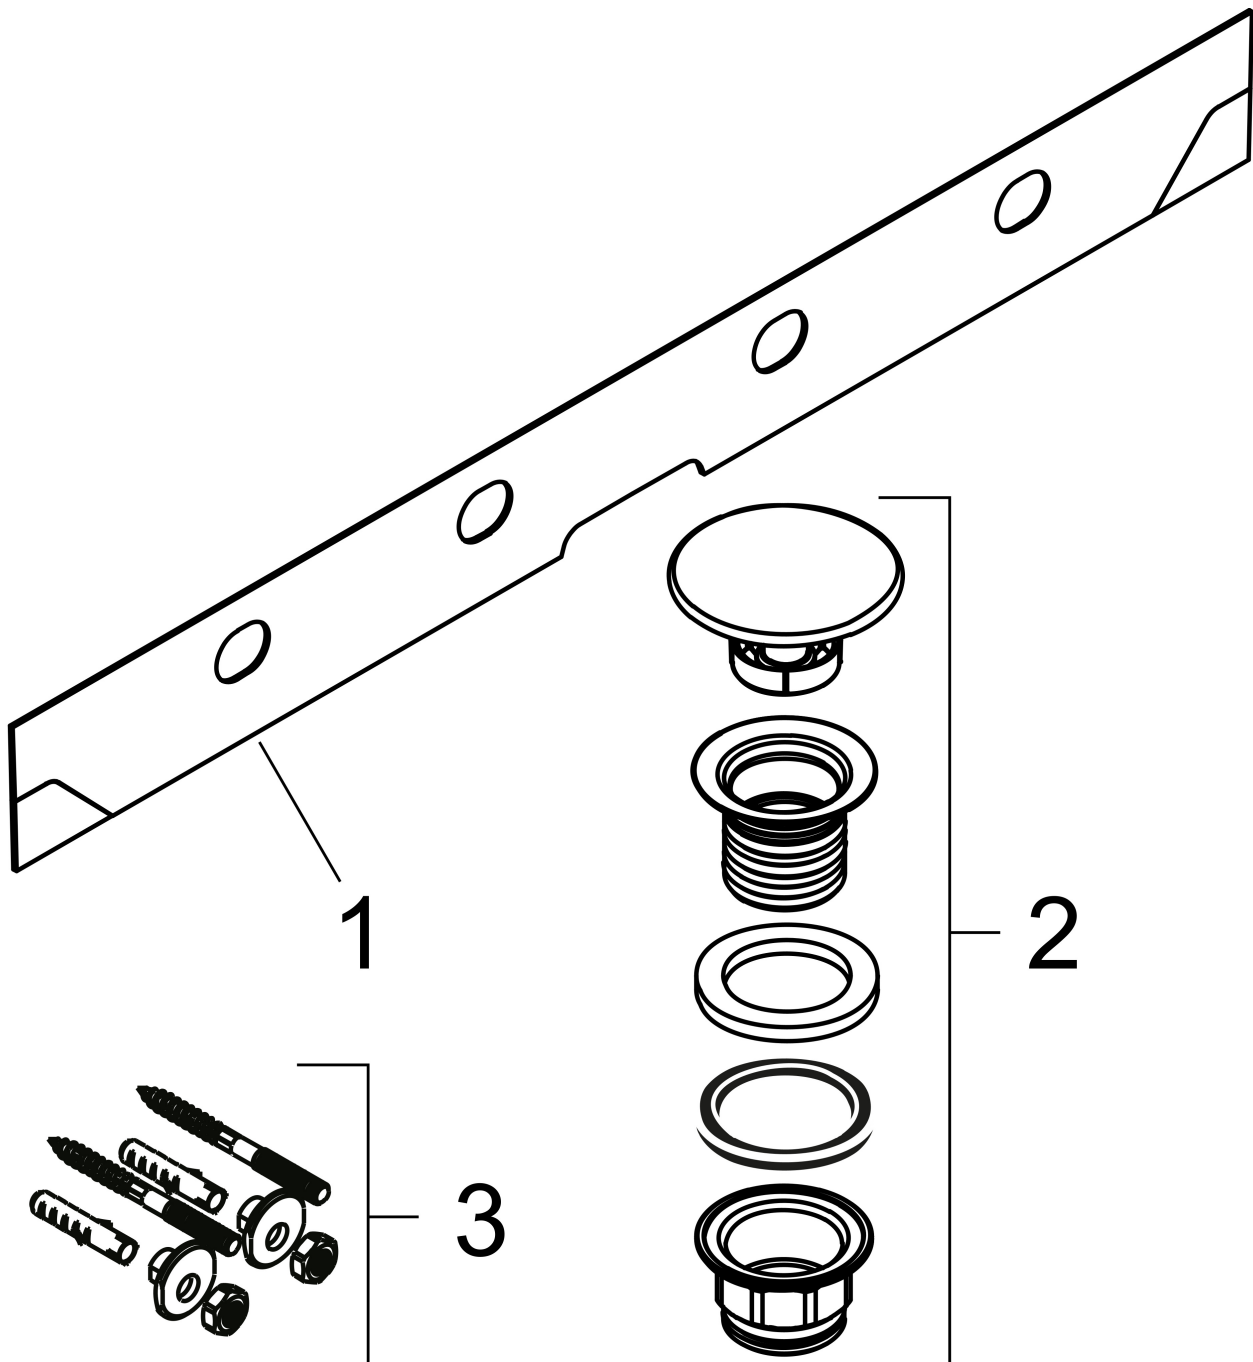

Merk	hansgrohe
Artikelnaam	Xelu Q opzetwastafel geslepen 1200/480 met 2 kraangaten zonder overloop, SmartClean
Art.nr.	61044450
Oppervlakte	wit
Netto prijs	1.081,20 EUR

Product foto

Kenmerken

- bestaat uit: geslepen opzetwastafel, afvoergarnituur, afdekking
- materiaal: keramiek
- buitenste afmetingen wastafel: 1200 x 480 x 80 mm (b x d x h)
- binnelhoogte wastafel: 100 mm
- SmartClean: vuilafstotende glazuurlaag
- glansgraad: glanzend
- onderzijde wastafel geslepen
- inclusief keramische afdekking
- Made to fit NoiseReduction: op maat gemaakte geluiddempende mat bijgesloten
- met 2 kraangaten
- zonder overloop
- niet-sluitende afvoergarnituur
- montagewijze: opbouw en wandmontage
- overloopklasse: C100

Maat tekeningen

Technologie

Merk	hansgrohe
Artikelnaam	Xelu Q opzetwastafel geslepen 1200/480 met 2 kraangaten zonder overloop, SmartClean
Art.nr.	61044450
Oppervlakte	wit
Netto prijs	1.081,20 EUR

Installatievoorbeelden

i Afmetingen kunnen variëren vanwege keramische toleranties die verband houden met het productieproces.

Merk	hansgrohe
Artikelnaam	Xelu Q opzetwastafel geslepen 1200/480 met 2 kraangaten zonder overloop, SmartClean
Art.nr.	61044450
Oppervlakte	wit
Netto prijs	1.081,20 EUR

Explosietekening voor bouwjaar: >06/23

Merk hansgrohe
 Artikelnaam **Xelu Q** opzetwastafel geslepen 1200/480 met 2 kraangaten zonder overloop, SmartClean
 Art.nr. 61044450
 Oppervlakte wit
 Netto prijs 1.081,20 EUR