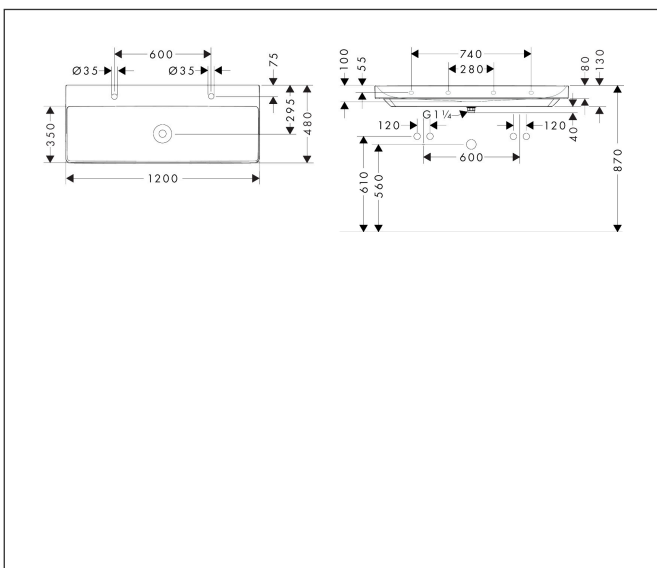

Merk	hansgrohe
Artikelnaam	Xelu Q opzetwastafel geslepen 1200/480 met 2 kraangaten zonder overloop, SmartClean
Art.nr.	61044450
Oppervlakte	wit
Netto prijs	1.081,20 EUR

Product foto

Kenmerken

- bestaat uit: geslepen opzetwastafel, afvoergarnituur, afdekking
- materiaal: keramiek
- buitenste afmetingen wastafel: 1200 x 480 x 80 mm (b x d x h)
- binnelhoogte wastafel: 100 mm
- SmartClean: vuilafstotende glazuurlaag
- glansgraad: glanzend
- onderzijde wastafel geslepen
- inclusief keramische afdekking
- Made to fit NoiseReduction: op maat gemaakte geluiddempende mat bijgesloten
- met 2 kraangaten
- zonder overloop
- niet-sluitende afvoergarnituur
- montagewijze: opbouw en wandmontage
- overloopklasse: C100

Maat tekeningen

Technologie

Merk	hansgrohe
Artikelnaam	Xelu Q opzetwastafel geslepen 1200/480 met 2 kraangaten zonder overloop, SmartClean
Art.nr.	61044450
Oppervlakte	wit
Netto prijs	1.081,20 EUR

Installatievoorbeelden

i Afmetingen kunnen variëren vanwege keramische toleranties die verband houden met het productieproces.

Merk	hansgrohe
Artikelnaam	Xelu Q opzetwastafel geslepen 1200/480 met 2 kraangaten zonder overloop, SmartClean
Art.nr.	61044450
Oppervlakte	wit
Netto prijs	1.081,20 EUR

Explosietekening voor bouwjaar: >06/23

Merk hansgrohe
 Artikelnaam **Xelu Q** opzetwastafel geslepen 1200/480 met 2 kraangaten zonder overloop, SmartClean
 Art.nr. 61044450
 Oppervlakte wit
 Netto prijs 1.081,20 EUR