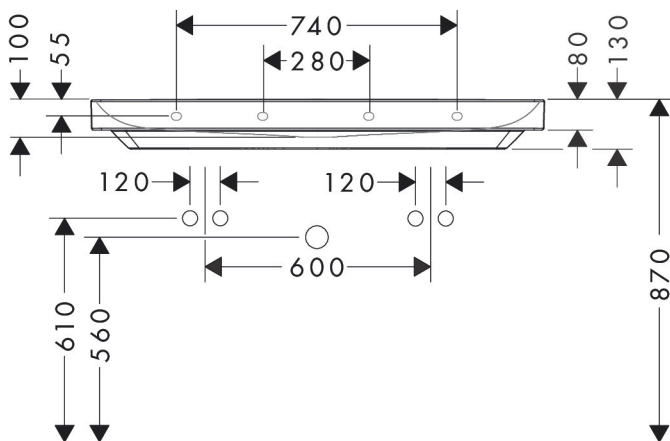

Merk	hansgrohe
Artikelnaam	Xelu Q opzetwastafel geslepen 1200/480 met 2 kraangaten zonder overloop, SmartClean
Art.nr.	61044450
Oppervlakte	wit
Netto prijs	1.081,20 EUR

Product foto

Kenmerken

- bestaat uit: geslepen opzetwastafel, afvoergarnituur, afdekking
- materiaal: keramiek
- buitenste afmetingen wastafel: 1200 x 480 x 80 mm (b x d x h)
- binnelhoogte wastafel: 100 mm
- SmartClean: vuilafstotende glazuurlaag
- glansgraad: glanzend
- onderzijde wastafel geslepen
- inclusief keramische afdekking
- Made to fit NoiseReduction: op maat gemaakte geluiddempende mat bijgesloten
- met 2 kraangaten
- zonder overloop
- niet-sluitende afvoergarnituur
- montagewijze: opbouw en wandmontage
- overloopklasse: C100

Maat tekeningen

Technologie

Merk	hansgrohe
Artikelnaam	Xelu Q opzetwastafel geslepen 1200/480 met 2 kraangaten zonder overloop, SmartClean
Art.nr.	61044450
Oppervlakte	wit
Netto prijs	1.081,20 EUR

Installatievoorbeelden

i Afmetingen kunnen variëren vanwege keramische toleranties die verband houden met het productieproces.

Merk	hansgrohe
Artikelnaam	Xelu Q opzetwastafel geslepen 1200/480 met 2 kraangaten zonder overloop, SmartClean
Art.nr.	61044450
Oppervlakte	wit
Netto prijs	1.081,20 EUR

Explosietekening voor bouwjaar: >06/23

Merk hansgrohe
 Artikelnaam **Xelu Q** opzetwastafel geslepen 1200/480 met 2 kraangaten zonder overloop, SmartClean
 Art.nr. 61044450
 Oppervlakte wit
 Netto prijs 1.081,20 EUR