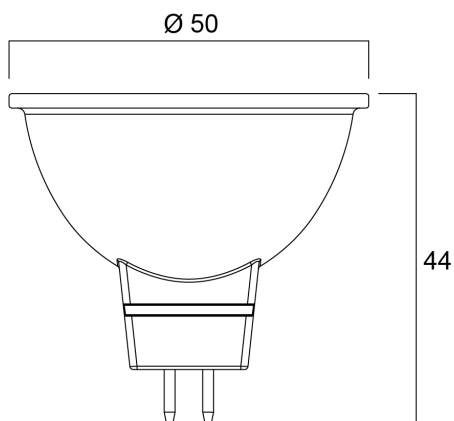

Technische gegevens

Afmetingen (mm)

Fotometrie

RefLED Superia Retro MR16 V3 460LM DIM 830 36 SL

Artikelnummer 0031818

SYLVANIA

Algemene gegevens

| | |
|-------------------------------|--|
| Productnaam | RefLED Superia Retro MR16 V3 460LM DIM 830 36 SL |
| Technologie | LED |
| Vermogen (nominale) (W) | 5 |
| Ballonvorm | Reflector |
| Lampvoet | GU5.3 |
| Ballonafwerking | Fresnellens |
| Type armatuur (open/gesloten) | Open |
| Algemene toepassing | Onderwijs, Horeca, Museums en galerieën, Kantoor, Residentieel & Consument, Winkel |
| ETIM klasse | EC001959 |
| Garantie | 5 jaar |