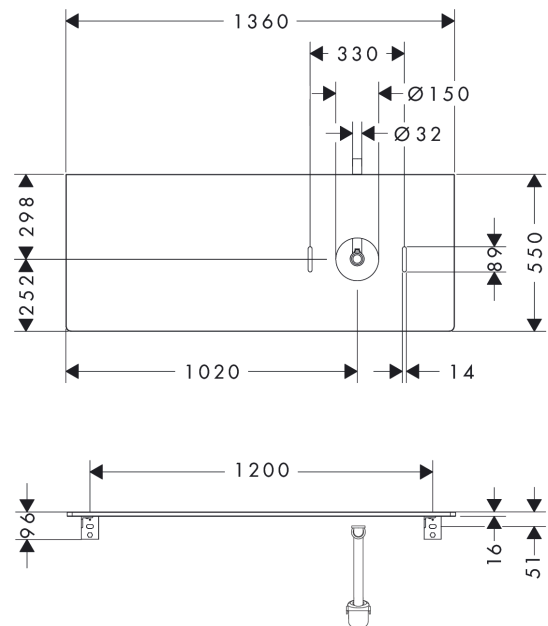

### Maattekening

**Xelu Q**  
**console 1360/550 met uitsparing rechts voor waskom zonder kraangat, High Gloss White**  
 Finish: **Diamond Matt Grey** Artikelnummer: **54117910**

Explosietekening

Bouwjaar: >05/23