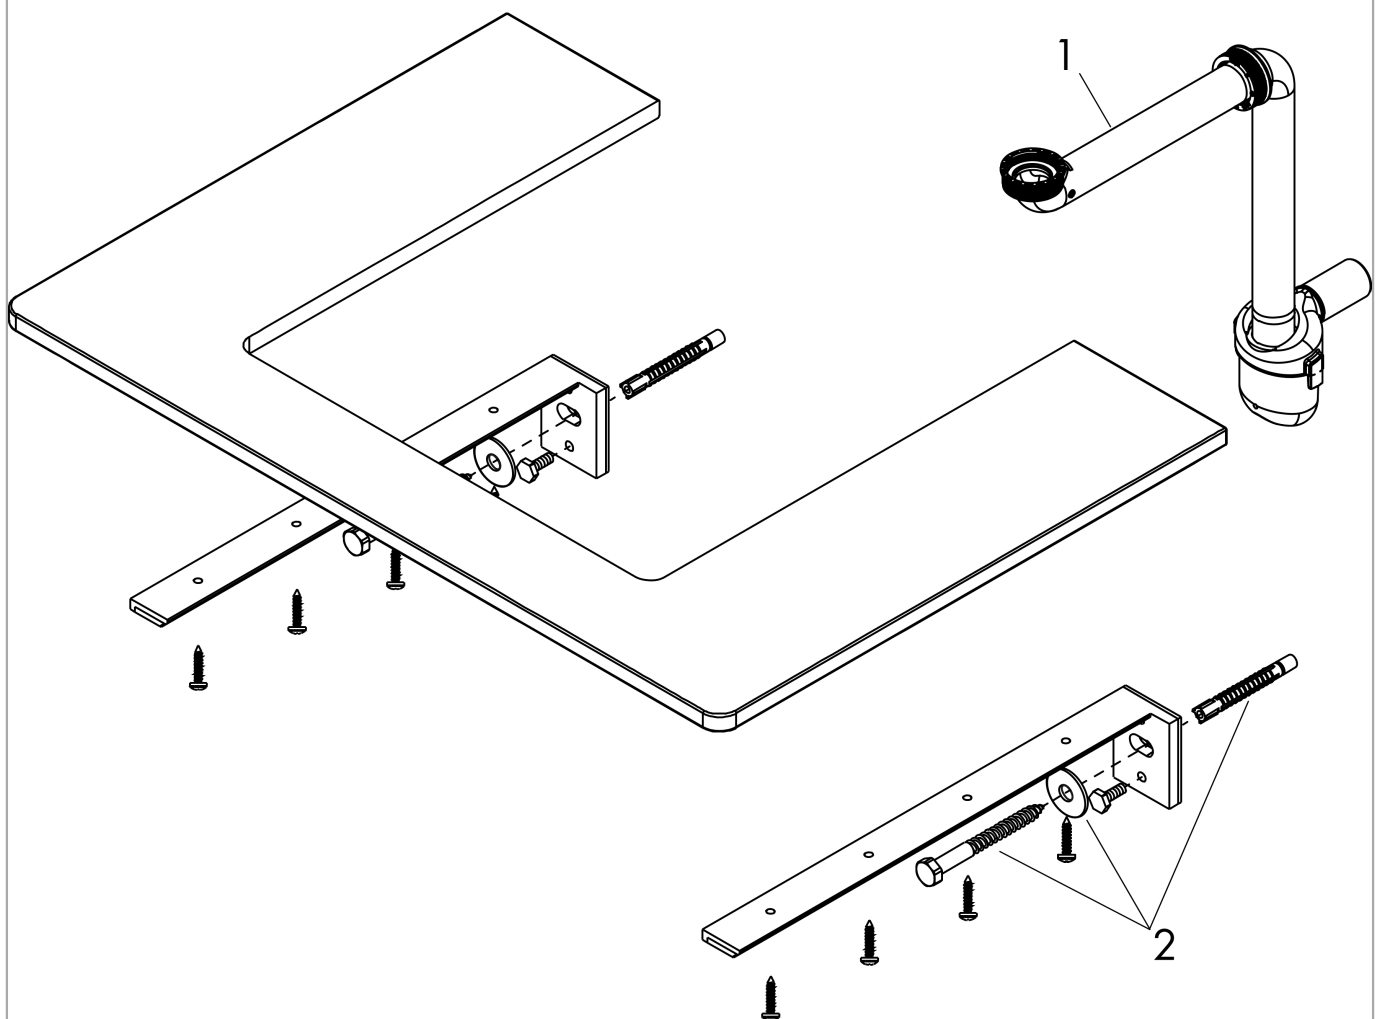

### Maattekening

**Xelu Q**  
**console 1360/550 met uitsparing rechts voor waskom zonder kraangat, High Gloss White**  
 Finish: **Diamond Matt Grey** Artikelnummer: **54117910**

Explosietekening

Bouwjaar: >05/23