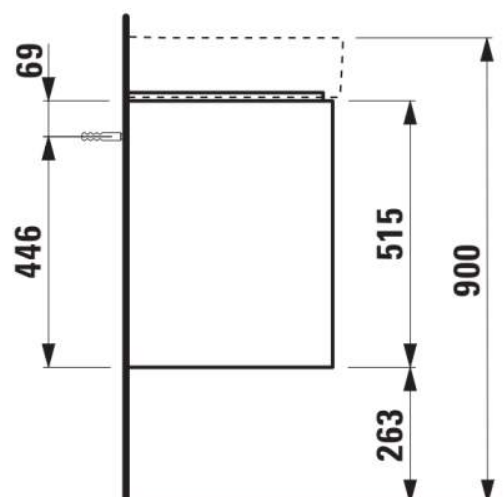

JUNA

Onderkast, 2 lades, passend bij wastafel VAL 810285 750mm

AFMETINGEN

Lengte	720 mm
Breedte	400 mm
Hoogte	515 mm

KLEUR EN AFWERKING

■ 266 Traffic Grey

Afwerking van de voeten : Chroom

Deuren en lades combinatie : 2 lades

Materiaal : MDF

Maximale hoogte poten : 263

Netto gewicht / kg : 24,3

Organiseren vakken : 1

Positie wastafel : Centraal

Structuur meubelen : Lades

Systeem voor sluiten en openen : Softclose lades

Type installatie : Wandhangend

Verstelbare poten

TECHNISCHE TEKENINGEN

TE COMBINEREN MET

Wastafel

H810285...1041

Wastafel

H810285...1081

Wastafel