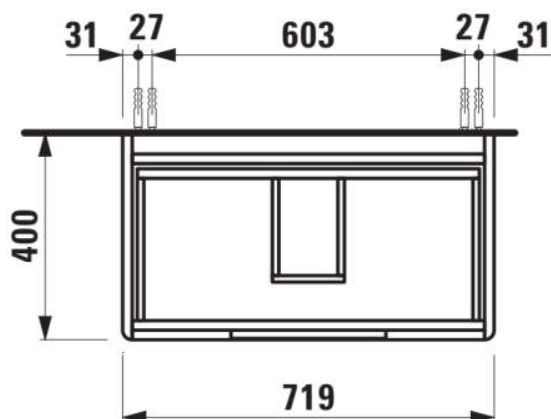

JUNA

Onderkast, 2 lades, passend bij wastafel VAL 810285 750mm

AFMETINGEN

Lengte	720 mm
Breedte	400 mm
Hoogte	515 mm

KLEUR EN AFWERKING

■ 266 Traffic Grey

Afwerking van de voeten : Chroom

Deuren en lades combinatie : 2 lades

Materiaal : MDF

Maximale hoogte poten : 263

Netto gewicht / kg : 24,3

Organiseren vakken : 1

Positie wastafel : Centraal

Structuur meubelen : Lades

Systeem voor sluiten en openen : Softclose lades

Type installatie : Wandhangend

Verstelbare poten

TECHNISCHE TEKENINGEN

TE COMBINEREN MET

Wastafel

H810285...1041

Wastafel

H810285...1081

Wastafel