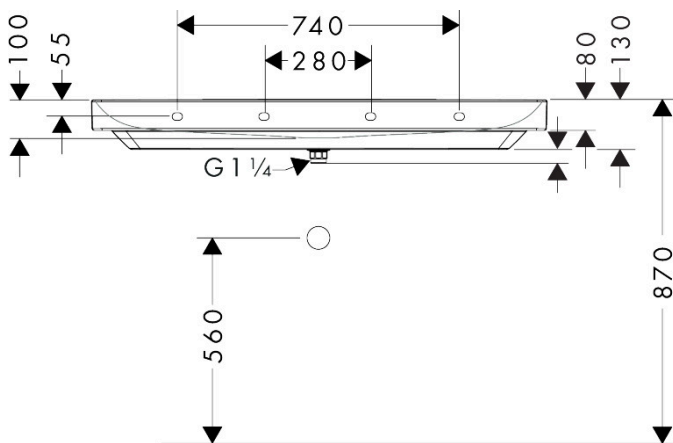

Merk	hansgrohe
Artikelnaam	Xelu Q opzetwastafel geslepen 1200/480 zonder kraangat en overloop, SmartClean
Art.nr.	61045450
Oppervlakte	wit
Netto prijs	1.081,20 EUR

Installatievoorbeelden

i Afmetingen kunnen variëren vanwege keramische toleranties die verband houden met het productieproces.

Merk	hansgrohe
Artikelnaam	Xelu Q opzetwastafel geslepen 1200/480 zonder kraangat en overloop, SmartClean
Art.nr.	61045450
Oppervlakte	wit
Netto prijs	1.081,20 EUR

Explosietekening voor bouwjaar: >06/23

Merk hansgrohe
 Artikelnaam **Xelu Q** opzetwastafel geslepen 1200/480 zonder kraangat en overloop,
 SmartClean
 Art.nr. 61045450
 Oppervlakte wit
 Netto prijs 1.081,20 EUR

Onderdelen voor bouwjaar: >06/23