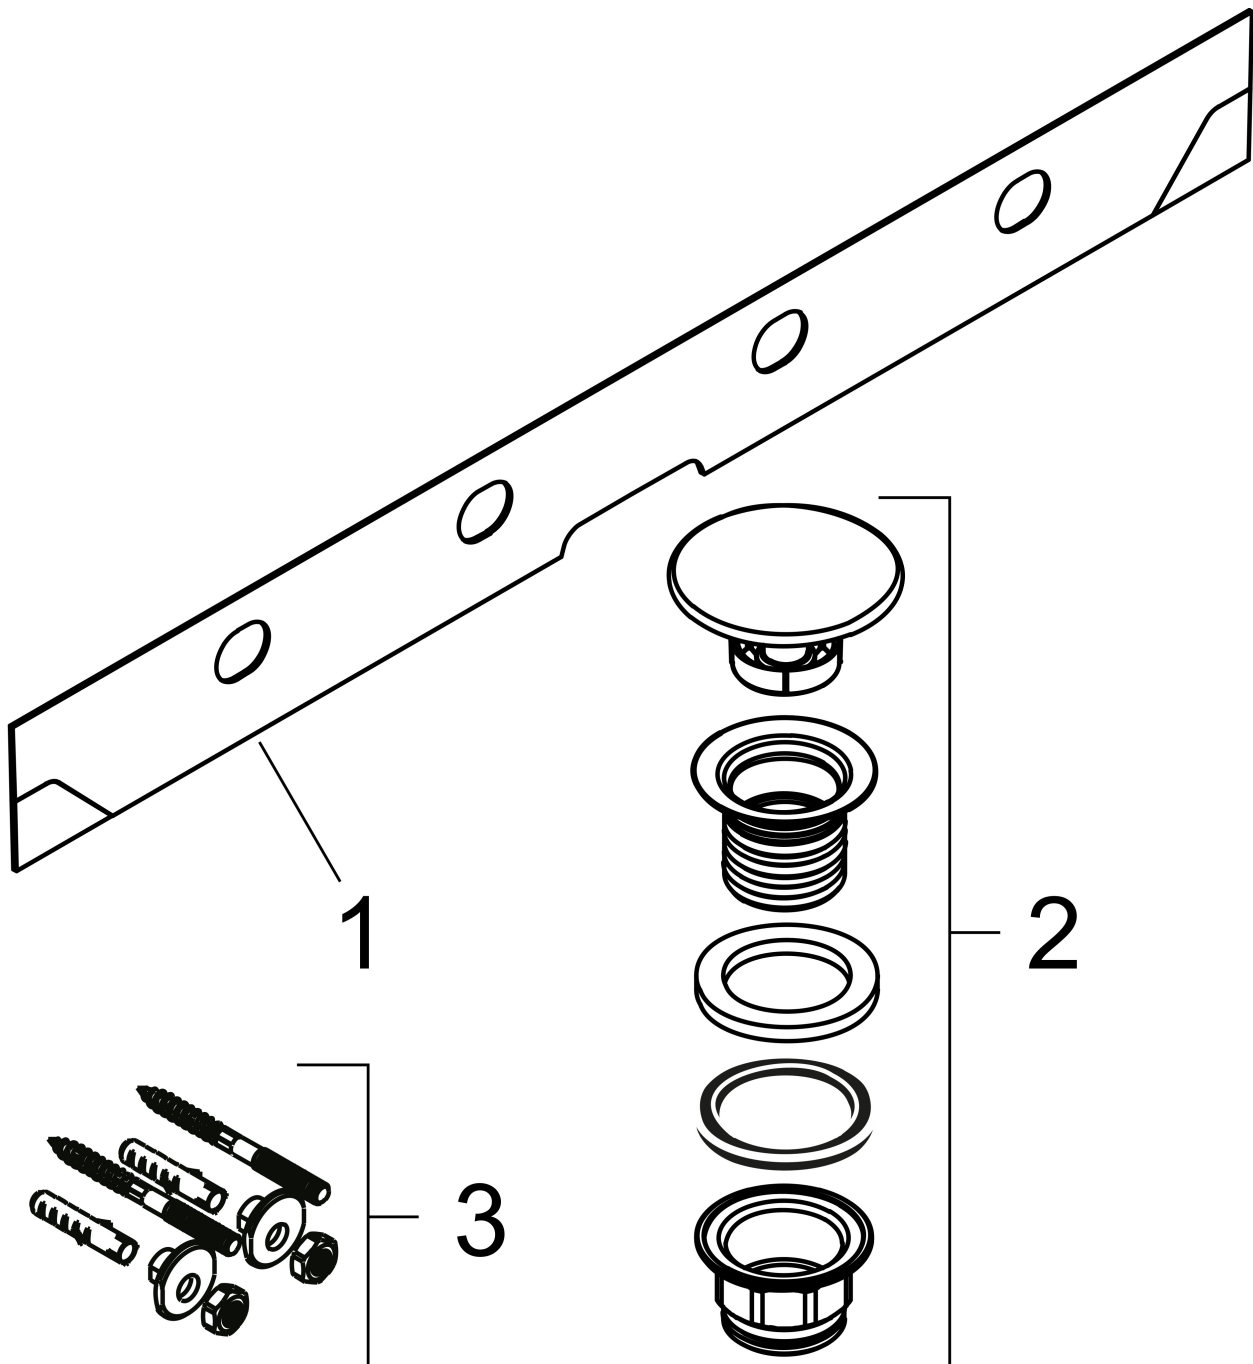

Merk	hansgrohe
Artikelnaam	Xelu Q opzetwastafel geslepen 1200/480 zonder kraangat en overloop, SmartClean
Art.nr.	61045450
Oppervlakte	wit
Netto prijs	1.081,20 EUR

Installatievoorbeelden

i Afmetingen kunnen variëren vanwege keramische toleranties die verband houden met het productieproces.

Merk	hansgrohe
Artikelnaam	Xelu Q opzetwastafel geslepen 1200/480 zonder kraangat en overloop, SmartClean
Art.nr.	61045450
Oppervlakte	wit
Netto prijs	1.081,20 EUR

Explosietekening voor bouwjaar: >06/23

Merk hansgrohe
 Artikelnaam **Xelu Q** opzetwastafel geslepen 1200/480 zonder kraangat en overloop,
 SmartClean
 Art.nr. 61045450
 Oppervlakte wit
 Netto prijs 1.081,20 EUR

Onderdelen voor bouwjaar: >06/23