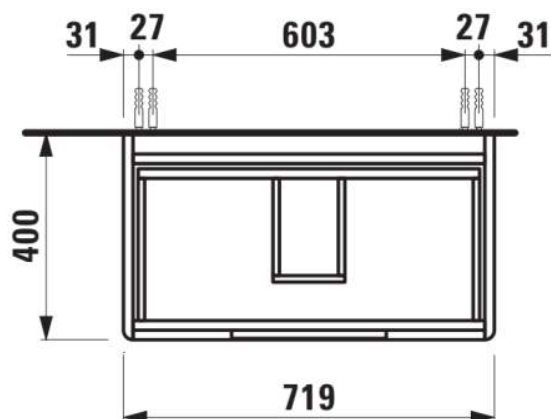

#### DIMENSIONS

Longueur	720 mm
Largeur	400 mm
Hauteur	515 mm

Pieds ajustables

Poids net / kg : 24,3

Position du lavabo : Central

Structure du meuble : Tiroirs

Système d'ouverture et de fermeture : Tiroirs avec fermeture amortie

Type d'installation : Suspendu

#### DESSINS TECHNIQUES

COMPATIBLE AVEC

Lavabo

**H810285...1041**

Lavabo mural ou à poser  
sur meuble

**H810285...1081**

Lavabo mural ou à poser  
sur meuble

**H810285...1091**