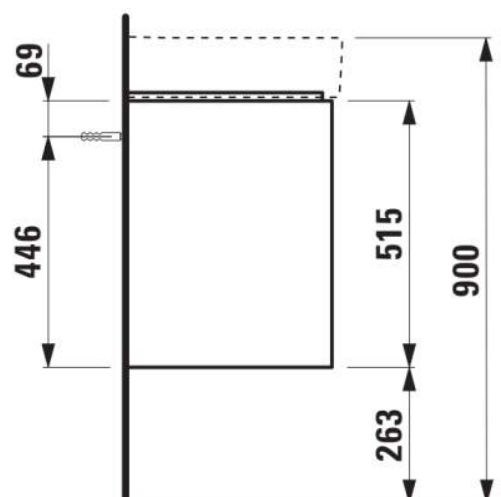

#### DIMENSIONS

Longueur	720 mm
Largeur	400 mm
Hauteur	515 mm

#### COULEUR ET FINITION

■ 266 Gris traffic

Boîtes de rangement : 1

Combinaison des portes et des tiroirs : 2

Tiroirs

Finition des pieds : Chromé

Hauteur maximale des pieds (mm) : 263

Matériau : MDF

Pieds ajustables

Poids net / kg : 24,3

Position du lavabo : Central

Structure du meuble : Tiroirs

Système d'ouverture et de fermeture : Tiroirs avec fermeture amortie

Type d'installation : Suspendu

#### DESSINS TECHNIQUES

COMPATIBLE AVEC

Lavabo

**H810285...1041**

Lavabo mural ou à poser  
sur meuble

**H810285...1081**

Lavabo mural ou à poser  
sur meuble

**H810285...1091**