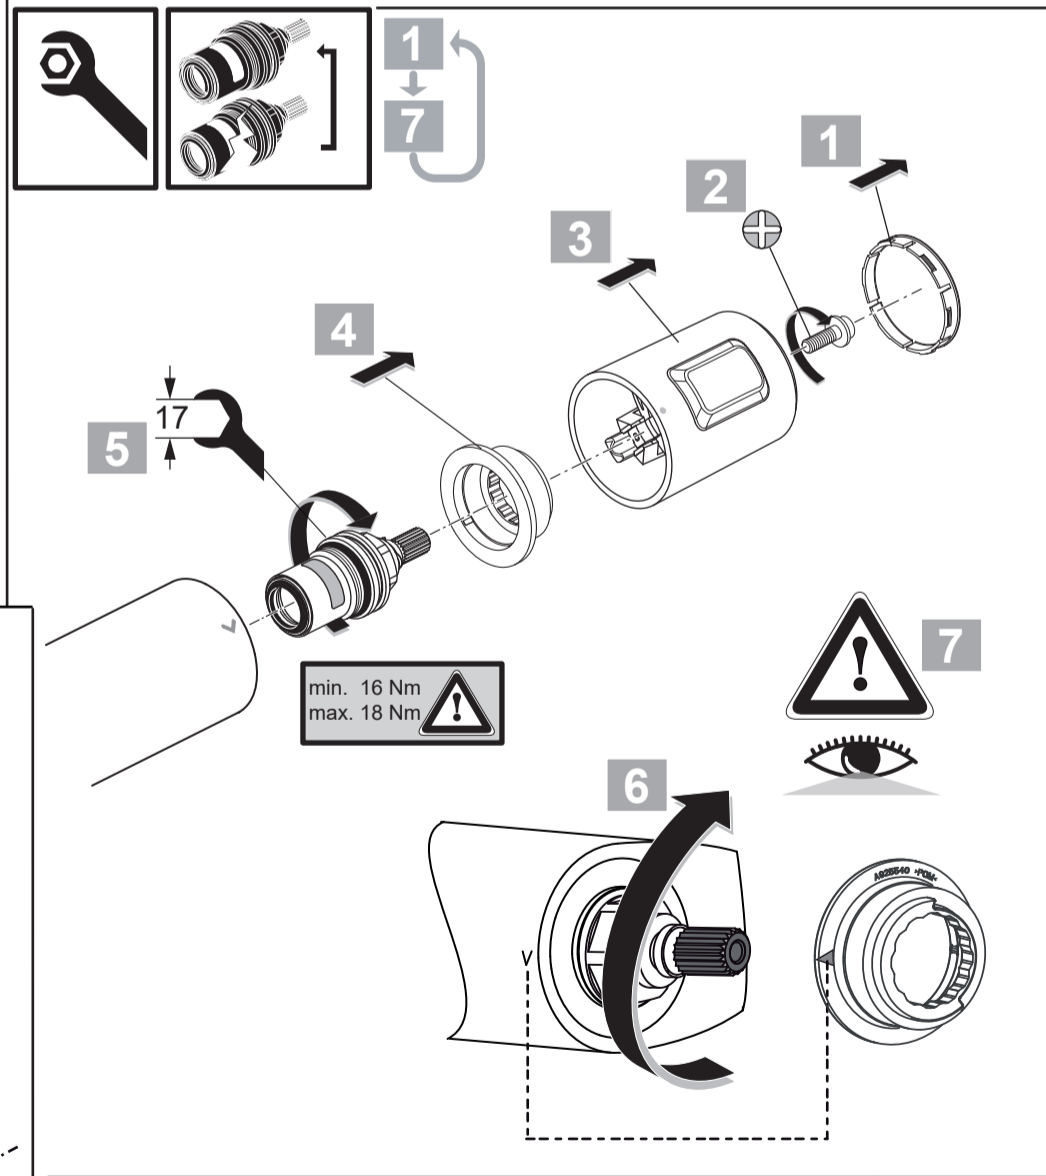

Pos.	Part No.
1	A 861 370 AA
2	A 861 371 NU
3	A 861 373 NU
4	A 861 245 NU
5	A 861 374 NU
6	A 861 372 NU
7	A 961 892 NU
8	A 963 365 NU

VENLO

NIMBUS THERM
A 4502 ..

0721 / A 868 954
 Made in EUROPE

Ideal Standard International NV
 Corporate Village - Gent Building
 Da Vincilaan 2
 1935 Zaventem
 Belgium

www.idealstandardinternational.com

	P	bar		MAX. 10		5			Q	(3 bar)
	T	°C		MAX. 80		65			I/min	22