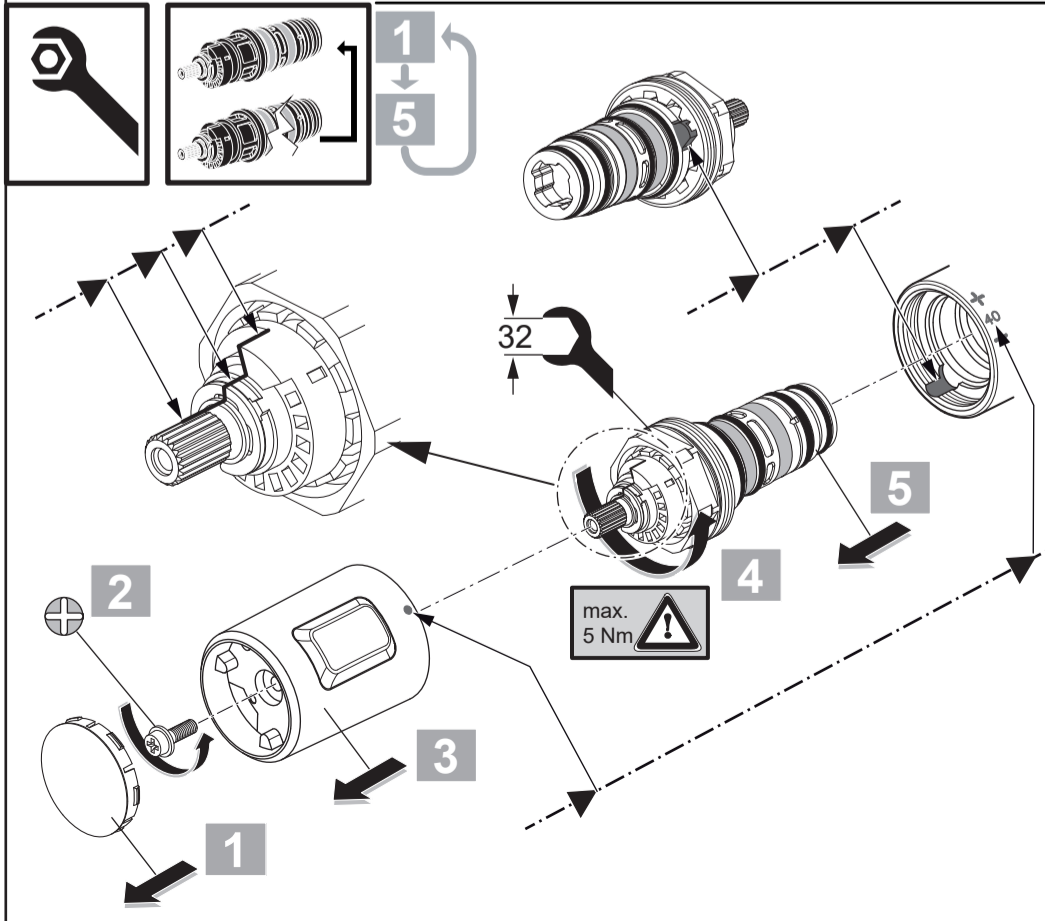

Pos.	Part No.
1	A 861 370 AA
2	A 861 371 NU
3	A 861 373 NU
4	A 861 245 NU
5	A 861 374 NU
6	A 861 372 NU
7	A 961 892 NU
8	A 963 365 NU

VENLO

NIMBUS THERM
A 4502 ..

0721 / A 868 954
 Made in EUROPE

Ideal Standard International NV
 Corporate Village - Gent Building
 Da Vincilaan 2
 1935 Zaventem
 Belgium

www.idealstandardinternational.com

	P	bar		MAX. 10		5			Q	(3 bar)
	T	°C		MAX. 80		65			I/min	22