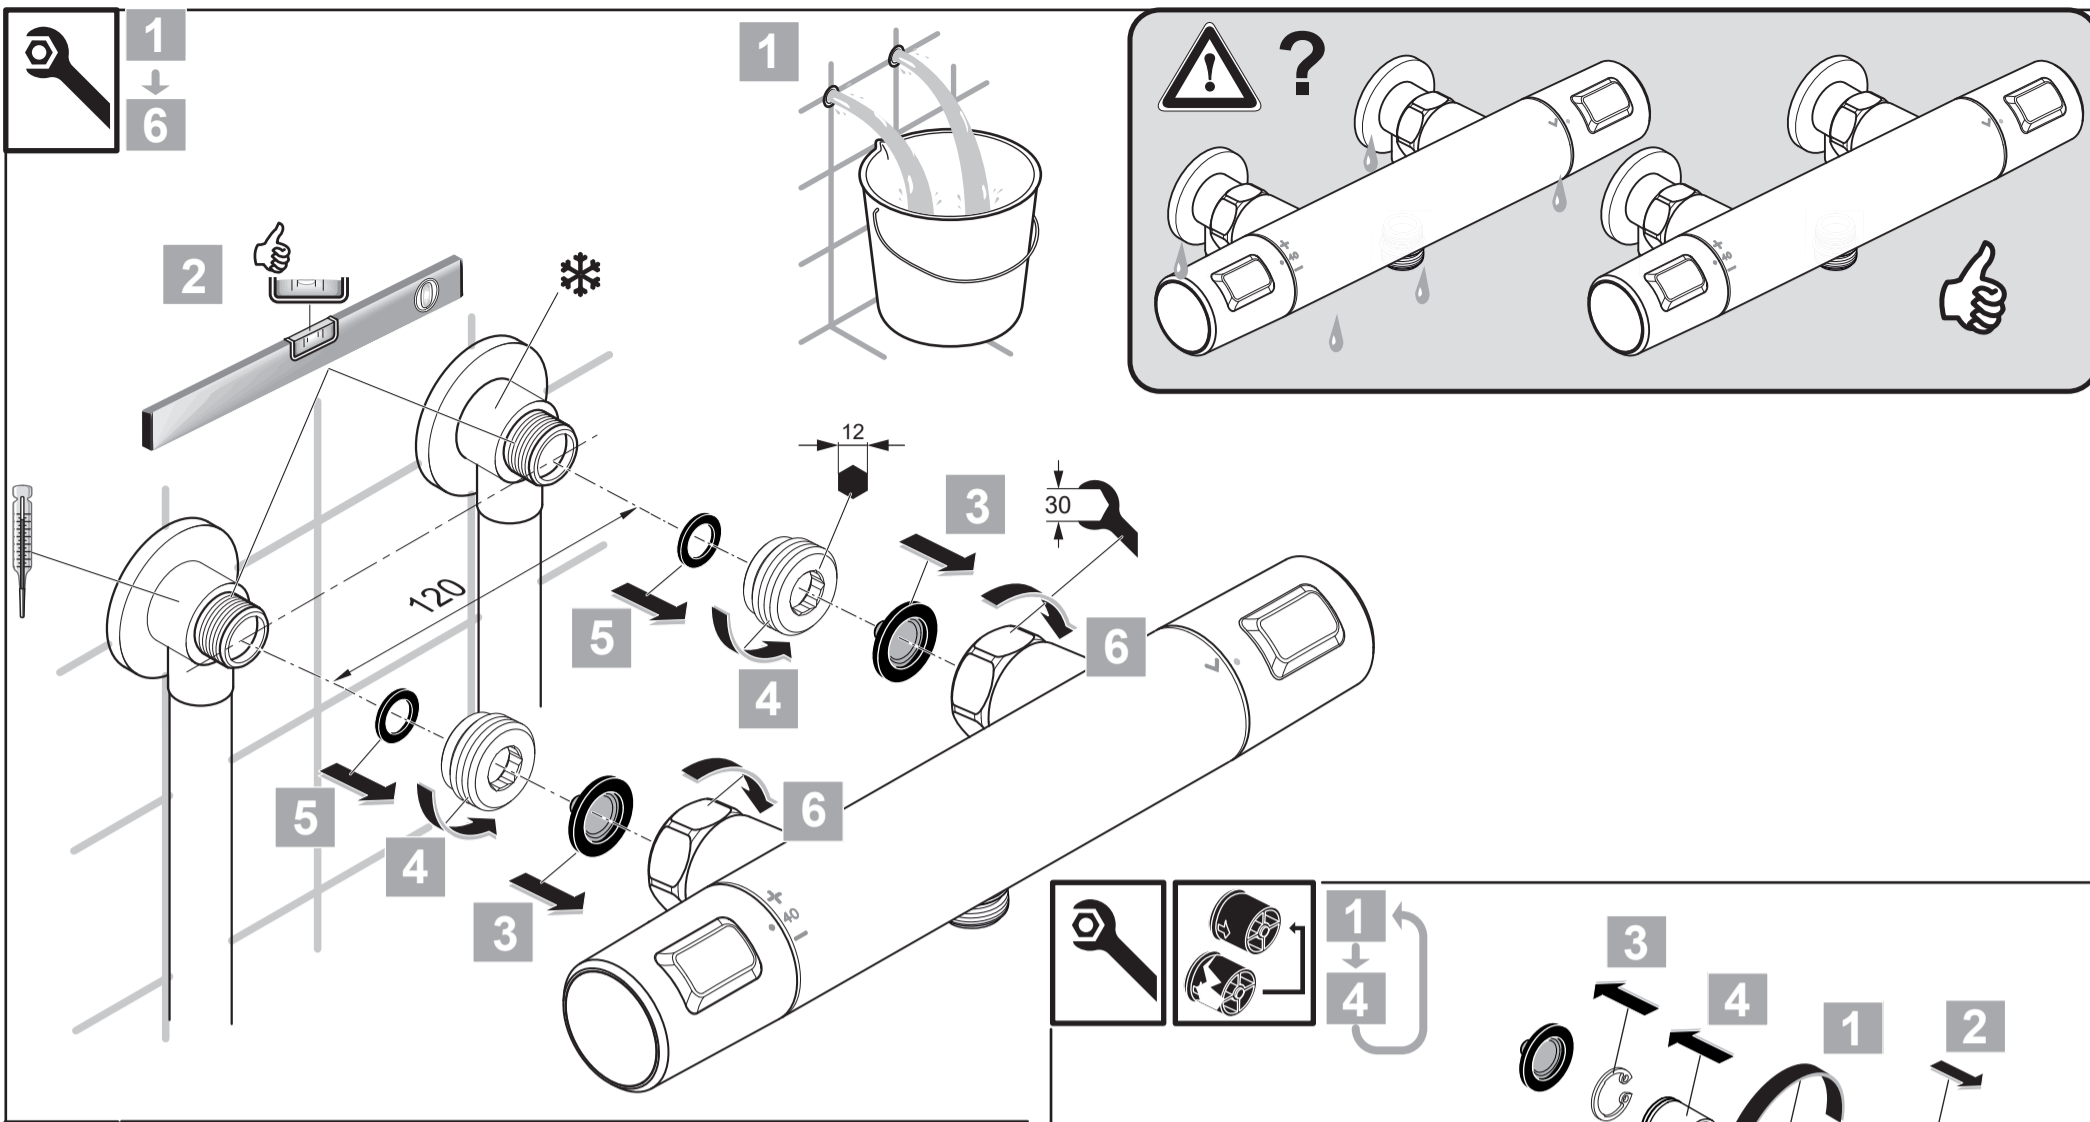

Pos.	Part No.
1	A 861 370 AA
2	A 861 371 NU
3	A 861 373 NU
4	A 861 245 NU
5	A 861 374 NU
6	A 861 372 NU
7	A 961 892 NU
8	A 963 365 NU

VENLO

NIMBUS THERM
A 4502 ..

0721 / A 868 954
 Made in EUROPE

Ideal Standard International NV
 Corporate Village - Gent Building
 Da Vincilaan 2
 1935 Zaventem
 Belgium

www.idealstandardinternational.com

	P	bar		MAX. 10		5			Q	(3 bar)
	T	°C		MAX. 80		65			I/min	22