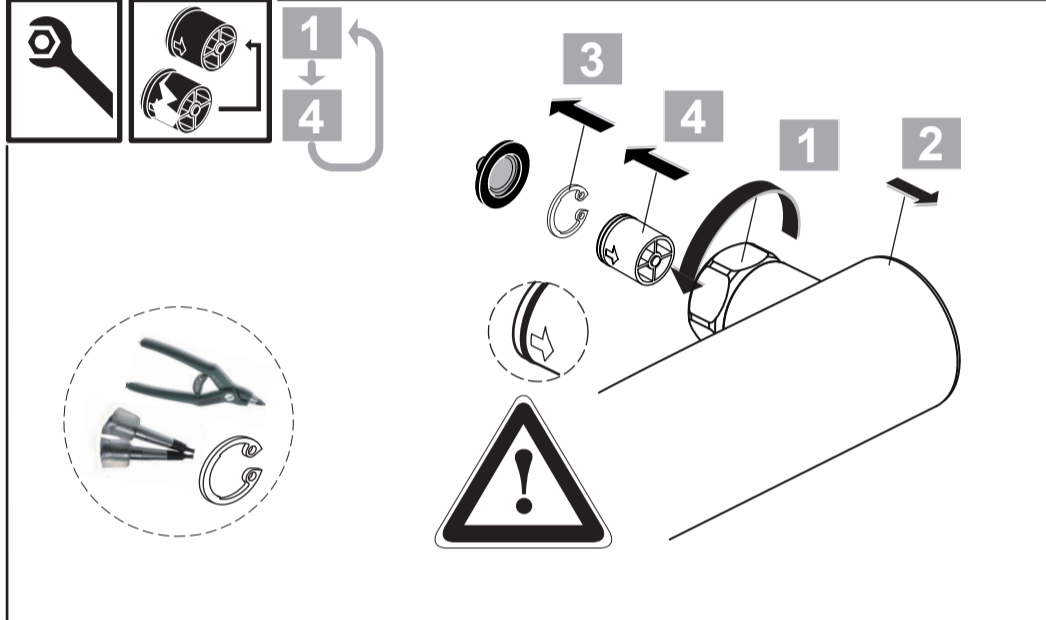

P	bar		MAX. 10		5			Q	(3 bar)
	T	°C		MAX. 80		65			I/min	22