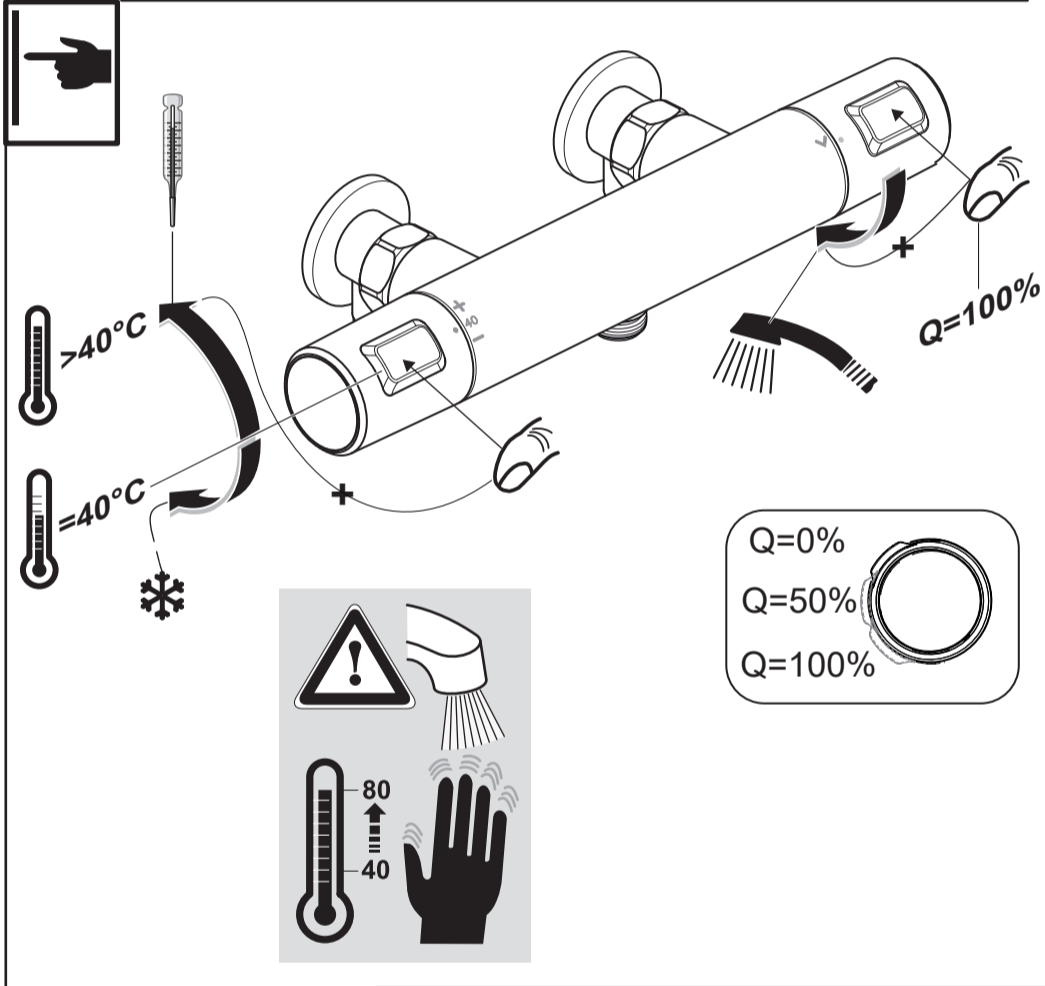

P	bar		MAX. 10		5			Q	(3 bar)
	T	°C		MAX. 80		65			I/min	22