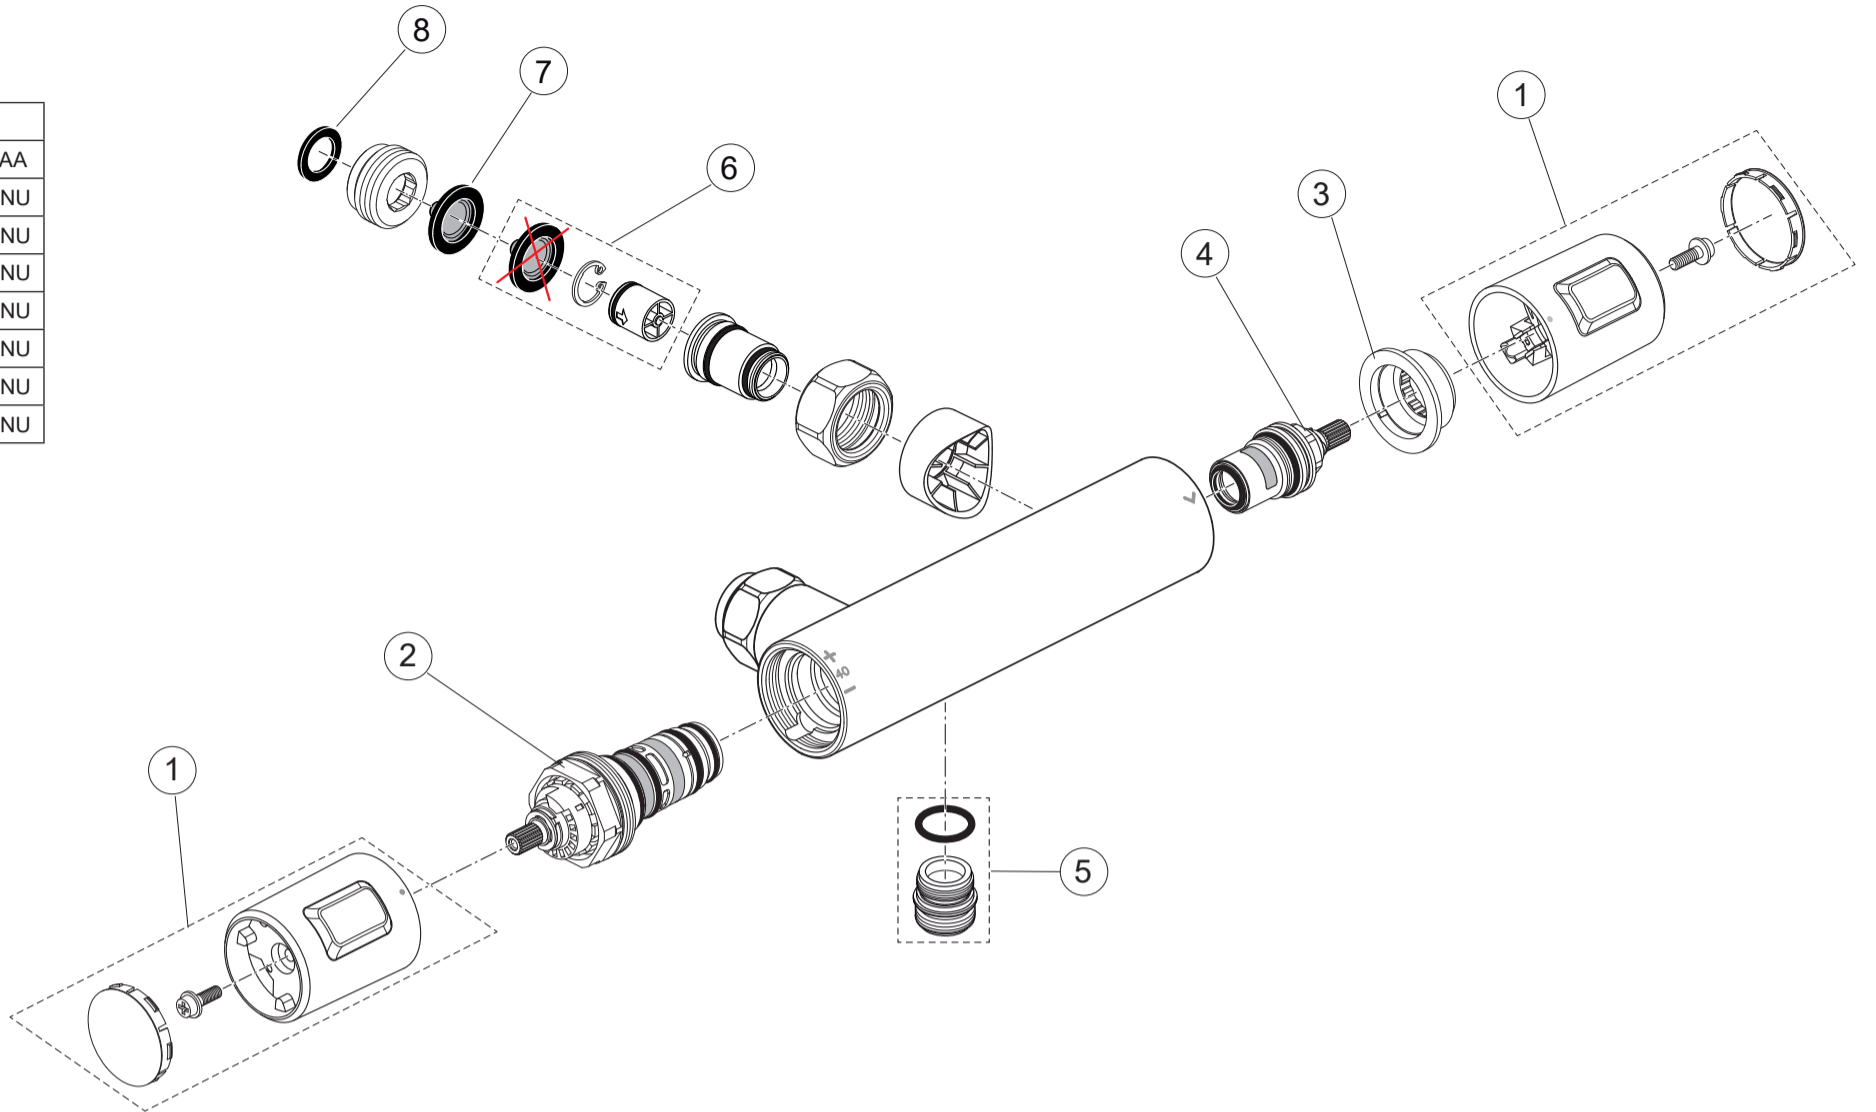

Pos.	Part No.
1	A 861 370 AA
2	A 861 371 NU
3	A 861 373 NU
4	A 861 245 NU
5	A 861 374 NU
6	A 861 372 NU
7	A 961 892 NU
8	A 963 365 NU

VENLO

NIMBUS THERM
A 4502 ..

0721 / A 868 954
 Made in EUROPE

Ideal Standard International NV
 Corporate Village - Gent Building
 Da Vincilaan 2
 1935 Zaventem
 Belgium

www.idealstandardinternational.com

	P	bar		MAX. 10		5			Q	(3 bar)
	T	°C		MAX. 80		65			I/min	22