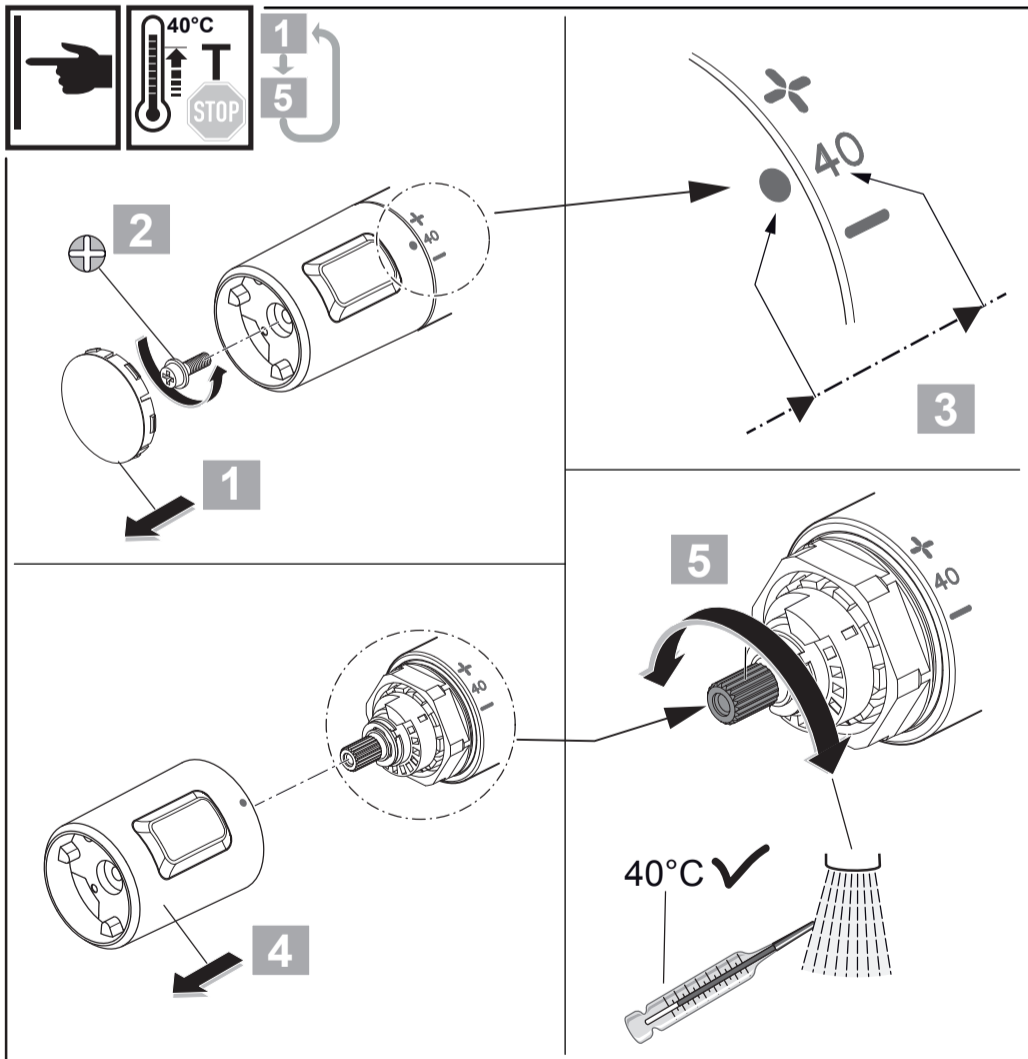

Pos.	Part No.
1	A 861 370 AA
2	A 861 371 NU
3	A 861 373 NU
4	A 861 245 NU
5	A 861 374 NU
6	A 861 372 NU
7	A 961 892 NU
8	A 963 365 NU

VENLO

NIMBUS THERM
A 4502 ..

0721 / A 868 954
 Made in EUROPE

Ideal Standard International NV
 Corporate Village - Gent Building
 Da Vincilaan 2
 1935 Zaventem
 Belgium

www.idealstandardinternational.com

	P	bar		MAX. 10		5			Q	(3 bar)
	T	°C		MAX. 80		65			I/min	22