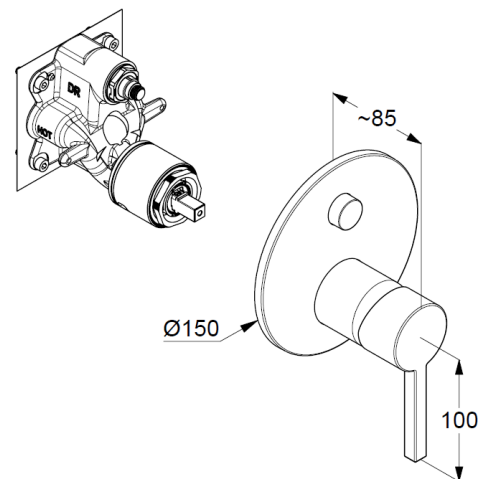

Unterputz-Wannenfüll-und Brause-Einhandmischer

Artikel- Nr.: 207590515

Unterputz-Wanne-Brause-Armatur

Einhebelmischer

Feinbau-Set ohne Unterputz-Rohbau-Set

für Unterputzkörper KLUDI SLIM.BOXX Art. Nr. 88022

Feinbau-Set mit Funktionseinheit

Wandmontage

PUSH&SWITCH Druckumsteller

autom. Umstellung: Brause/Wanne

geschlossener Hebel, Metall

Keramik-Kartusche mit Heißwasserbegrenzung

Durchflussmenge Wanne bei 3 bar 28 l/min.

Durchflussmenge Brause bei 3 bar 24 l/min.

Produktabbildung/ Product picture

Maßzeichnung/ Dimensional drawing

Durchfluss/ Flow rate