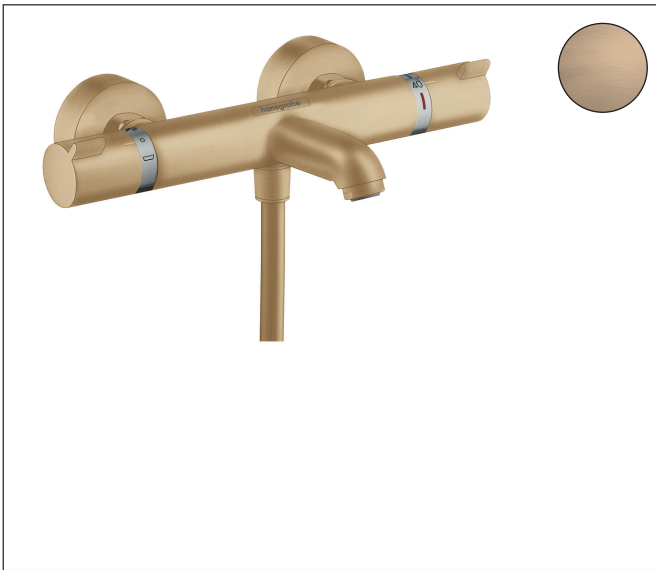

Merk hansgrohe
 Artikelnaam **Ecostat Comfort** opbouw badthermostaat
 Art.nr. 13114140
 Oppervlakte Brushed Bronze
 Netto prijs 511,82 EUR

Product foto

Kenmerken

- voorsprong 177 mm
- thermostaatkardoes, stop- en omstelkraan
- straalsoort uitloop: normale straal
- maximale doorstroomhoeveelheid bij 3 bar: 20 l/min
- doorstroomhoeveelheid voor baduitloop bij 3 bar: 20 l/min
- 1 bar
- Veiligheidsblokkering bij 40°C
- temperatuurbegrenzing instelbaar
- metaal
- G $\frac{1}{2}$
- hartafstand: 150 ± 12 mm
- vuilfilter inbegrepen

Maat tekeningen

Technologie

Certificaat

Merk hansgrohe
 Artikelnaam **Ecostat Comfort** opbouw badthermostaat
 Art.nr. 13114140
 Oppervlakte Brushed Bronze
 Netto prijs 511,82 EUR

Stroomschema

| | |
|-------------|--|
| Merk | hansgrohe |
| Artikelnaam | EcoStat Comfort opbouw badthermostaat |
| Art.nr. | 13114140 |
| Oppervlakte | Brushed Bronze |
| Netto prijs | 511,82 EUR |

Explosietekening voor bouwjaar: >07/19

| | |
|-------------|--|
| Merk | hansgrohe |
| Artikelnaam | Ecostat Comfort opbouw badthermostaat |
| Art.nr. | 13114140 |
| Oppervlakte | Brushed Bronze |
| Netto prijs | 511,82 EUR |