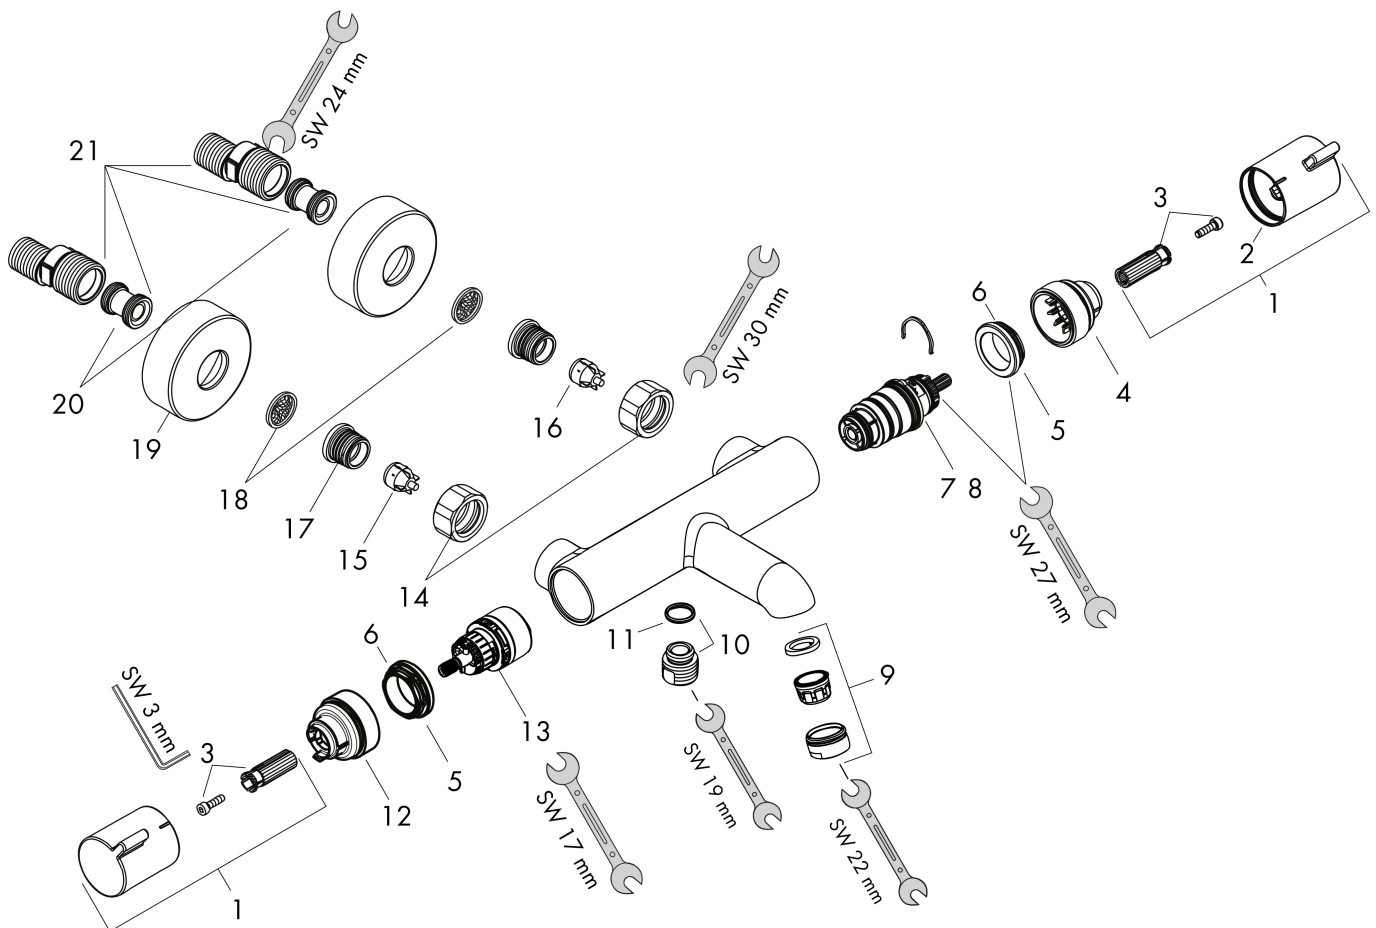

Merk	hansgrohe
Artikelnaam	EcoStat Comfort opbouw badthermostaat
Art.nr.	13114140
Oppervlakte	Brushed Bronze
Netto prijs	511,82 EUR

Explosietekening voor bouwjaar: >07/19