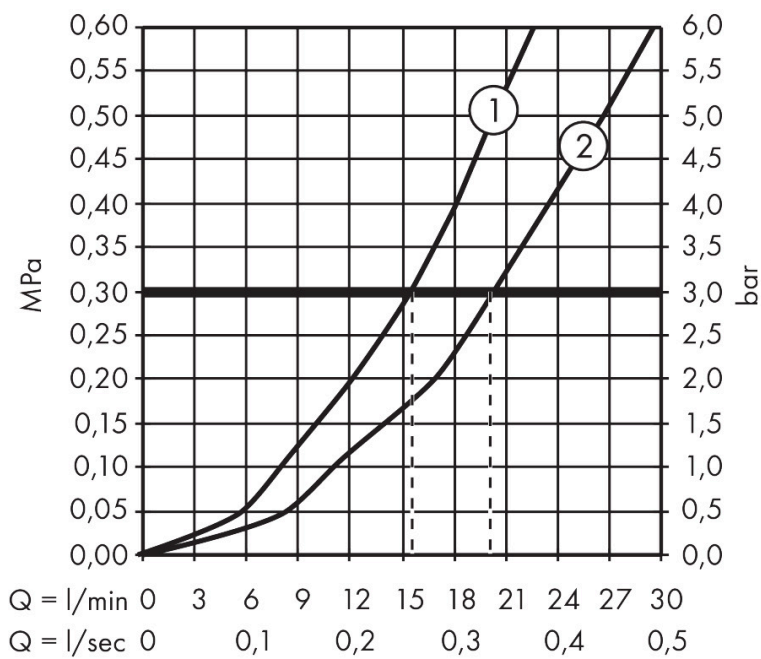

Merk hansgrohe
 Artikelnaam **Ecostat Comfort** opbouw badthermostaat
 Art.nr. 13114140
 Oppervlakte Brushed Bronze
 Netto prijs 511,82 EUR

Product foto

Kenmerken

- voorsprong 177 mm
- thermostaatkardoes, stop- en omstelkraan
- straalsoort uitloop: normale straal
- maximale doorstroomhoeveelheid bij 3 bar: 20 l/min
- doorstroomhoeveelheid voor baduitloop bij 3 bar: 20 l/min
- 1 bar
- Veiligheidsblokkering bij 40°C
- temperatuurbegrenzing instelbaar
- metaal
- G $\frac{1}{2}$
- hartafstand: 150 ± 12 mm
- vuilfilter inbegrepen

Maat tekeningen

Technologie

Certificaat

Merk hansgrohe
 Artikelnaam **Ecostat Comfort** opbouw badthermostaat
 Art.nr. 13114140
 Oppervlakte Brushed Bronze
 Netto prijs 511,82 EUR

Stroomschema

| | |
|-------------|--|
| Merk | hansgrohe |
| Artikelnaam | EcoStat Comfort opbouw badthermostaat |
| Art.nr. | 13114140 |
| Oppervlakte | Brushed Bronze |
| Netto prijs | 511,82 EUR |

Explosietekening voor bouwjaar: >07/19

| | |
|-------------|--|
| Merk | hansgrohe |
| Artikelnaam | Ecostat Comfort opbouw badthermostaat |
| Art.nr. | 13114140 |
| Oppervlakte | Brushed Bronze |
| Netto prijs | 511,82 EUR |