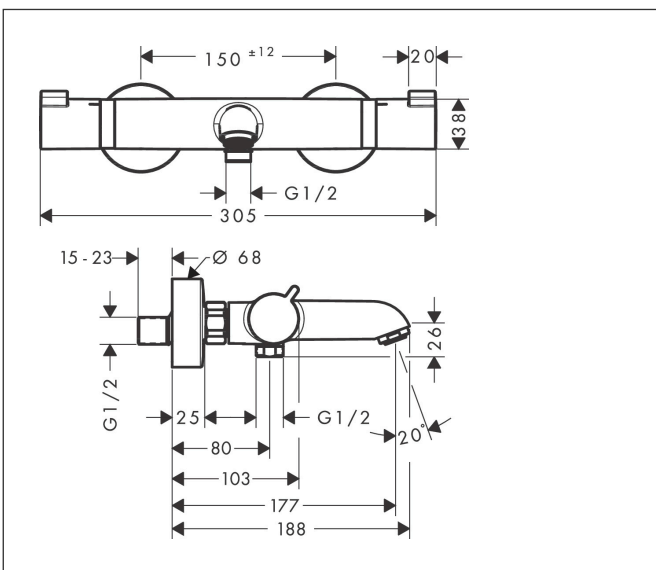

Merk hansgrohe
 Artikelnaam **Ecostat Comfort** opbouw badthermostaat
 Art.nr. 13114140
 Oppervlakte Brushed Bronze
 Netto prijs 511,82 EUR

Product foto

Kenmerken

- voorsprong 177 mm
- thermostaatkardoes, stop- en omstelkraan
- straalsoort uitloop: normale straal
- maximale doorstroomhoeveelheid bij 3 bar: 20 l/min
- doorstroomhoeveelheid voor baduitloop bij 3 bar: 20 l/min
- 1 bar
- Veiligheidsblokkering bij 40°C
- temperatuurbegrenzing instelbaar
- metaal
- G $\frac{1}{2}$
- hartafstand: 150 ± 12 mm
- vuilfilter inbegrepen

Maat tekeningen

Technologie

Certificaat

Merk hansgrohe
 Artikelnaam **Ecostat Comfort** opbouw badthermostaat
 Art.nr. 13114140
 Oppervlakte Brushed Bronze
 Netto prijs 511,82 EUR

Stroomschema

| | |
|-------------|--|
| Merk | hansgrohe |
| Artikelnaam | EcoStat Comfort opbouw badthermostaat |
| Art.nr. | 13114140 |
| Oppervlakte | Brushed Bronze |
| Netto prijs | 511,82 EUR |

Onderdelen voor bouwjaar: >07/19

| Pos | Beschrijving | Art.nr. | Prijs |
|-----|---|----------|--------|
| 1 | greep | 95836140 | 38,60 |
| 2 | drukknop | 92848000 | 4,80 |
| 3 | greepadapter m. schroef | 95843000 | 7,70 |
| 4 | aanslagring | 95839000 | 16,60 |
| 5 | moer | 98913000 | 16,60 |
| 6 | O-ring 26x1,5 | 98390000 | 3,00 |
| 7 | temperatuur regeleenheid | 98282000 | 91,50 |
| 8 | regeleenheid voor verwisselde aansluitingen | 92373000 | 227,60 |
| 9 | perlator M24x1 (30 l/min) | 96512140 | 19,10 |
| 10 | aansluiting | 95392XXX | |
| 11 | O-ring 14x2 | 98129000 | 3,00 |
| 12 | aanslagring | 95840000 | 16,60 |
| 13 | bovendeel met omstelling | 98283000 | 64,30 |
| 14 | moeren set | 96157140 | 38,60 |
| 15 | terugslagklep (drukbestendig tot 2 MPa) | 93136000 | 25,70 |
| 16 | terugslagklep | 96737000 | 25,70 |
| 17 | O-ring 17x1,5 | 98137000 | 3,00 |
| 18 | zeefdichting | 96922000 | 7,70 |
| 19 | rozet Ø 68 mm | 96467140 | 24,90 |
| 20 | S-koppelingenset (±12 mm) | 94140000 | 40,60 |
| 21 | slagdemper | 96429000 | 4,80 |