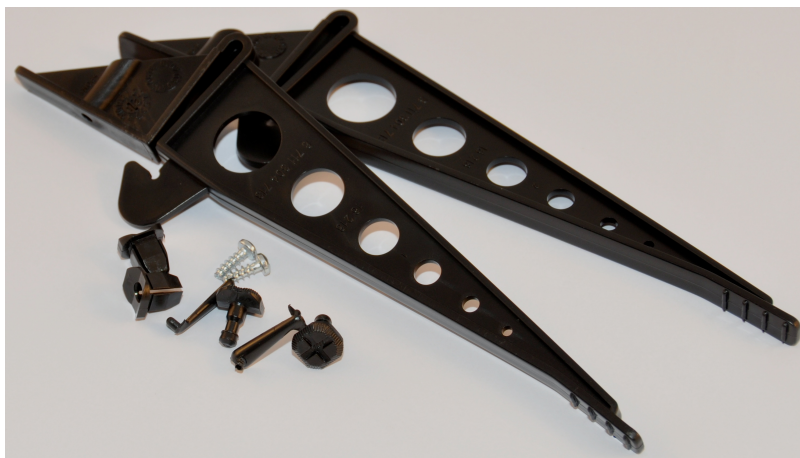

87105062100 - Afsluiting

Product nr. **87105062100**
Omschrijving Afsluiting
Merk (product) Bosch
Serie (product) Ketel
Type (product) Onderdeel

Type toebehoren/onderdelen	Overig
Toebehoren	✘
Onderdeel	✔

Leverancier	Artikelnr.	Lange omschrijving (artikel)
Bosch Thermotechniek	87105062100	Afsluiting