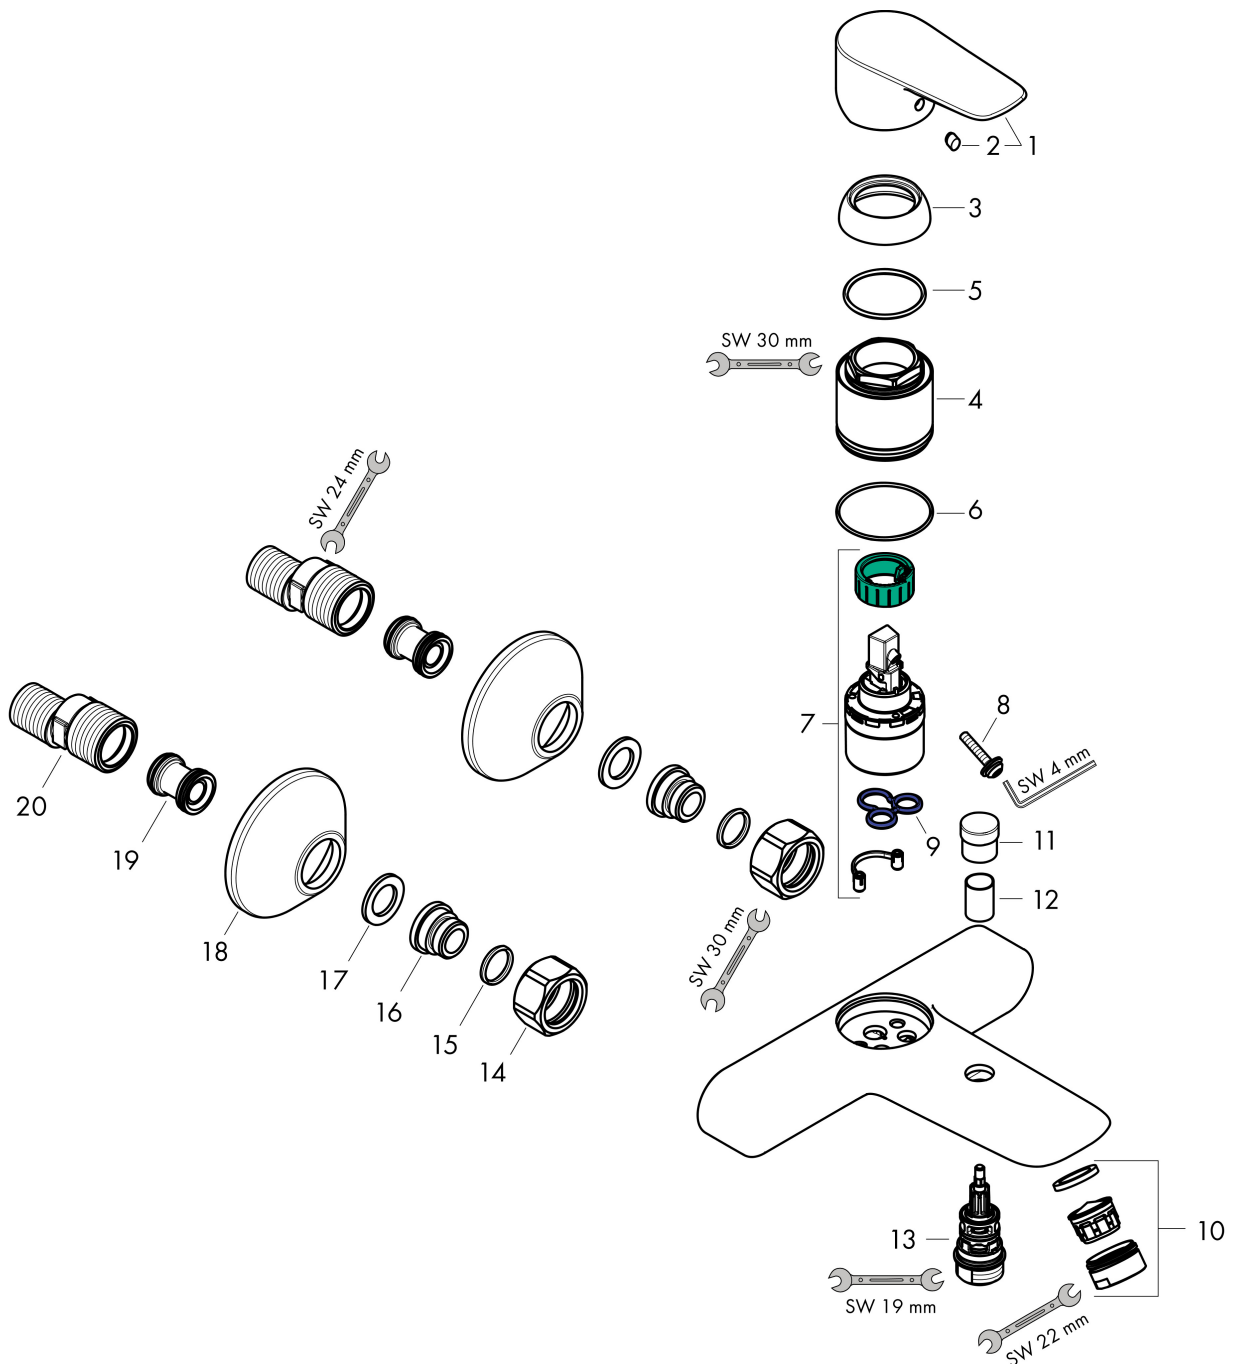

Merk hansgrohe
 Artikelnaam **Talis E** ééngreeps badmengkraan opbouw
 Art.nr. 71740140
 Oppervlakte Brushed Bronze
 Netto prijs 351,52 EUR

Product foto

Kenmerken

- voorsprong uitloop 194 mm
- hartafstand: 150 ± 12 mm
- stralsoort mengkraan: normale straal
- maximale doorstroomhoeveelheid bij 3 bar: 19,2 l/min
- keramisch kardoos
- temperatuurbegrenzing instelbaar
- omstelling met automatische reset
- S-aansluitingen
- wandmontage

Maat tekeningen

Technologie

Merk hansgrohe
 Artikelnaam **Talis E** ééngreeps badmengkraan opbouw
 Art.nr. 71740140
 Oppervlakte Brushed Bronze
 Netto prijs 351,52 EUR

Stroomschema

Merk hansgrohe
 Artikelnaam **Talis E** ééngreeps badmengkraan opbouw
 Art.nr. 71740140
 Oppervlakte Brushed Bronze
 Netto prijs 351,52 EUR

Explosietekening voor bouwjaar: >07/19

Merk hansgrohe
 Artikelnaam **Talis E** ééngreeps badmengkraan opbouw
 Art.nr. 71740140
 Oppervlakte Brushed Bronze
 Netto prijs 351,52 EUR

Onderdelen voor bouwjaar: >07/19

Pos	Beschrijving	Art.nr.	Prijs
1	greep	92666140	38,60
2	greepstop	96338000	3,00
3	afdekkap	97406140	24,90
4	moer	97977000	32,70
5	O-Ring 32x2	98193000	3,00
6	O-ring 33x1,5	98164000	3,00
7	kardoes compl.	92730000	52,00
8	borgschroef	95140000	4,80
9	dichting	95008000	7,70
10	perlator M24x1 (30 l/min)	96512140	19,10
11	trekknop	97981140	24,90
12	huls	97979140	19,10
13	omstelling	97978000	52,00
14	moeren set	96157140	38,60
15	O-ring 15x2	98163000	3,00
16	aansluiting	97220000	12,70
17	zeefdichting	96922000	7,70
18	rozet Ø 70 mm	94135140	15,60
19	S-koppelingenset (±12 mm)	94140000	40,60
20	slagdemper	96429000	4,80