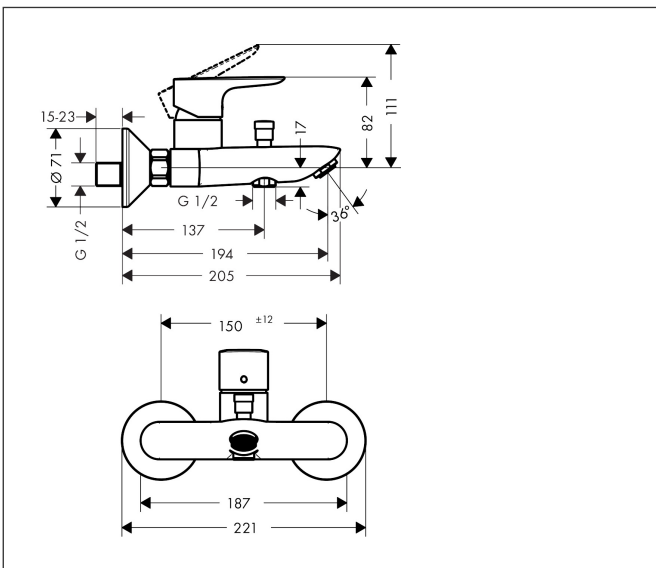

Merk hansgrohe
 Artikelnaam **Talis E** ééngreeps badmengkraan opbouw
 Art.nr. 71740140
 Oppervlakte Brushed Bronze
 Netto prijs 351,52 EUR

Product foto

Kenmerken

- voorsprong uitloop 194 mm
- hartafstand: 150 ± 12 mm
- stralsoort mengkraan: normale straal
- maximale doorstroomhoeveelheid bij 3 bar: 19,2 l/min
- keramisch kardoos
- temperatuurbegrenzing instelbaar
- omstelling met automatische reset
- S-aansluitingen
- wandmontage

Maat tekeningen

Technologie

Merk hansgrohe
 Artikelnaam **Talis E** ééngreeps badmengkraan opbouw
 Art.nr. 71740140
 Oppervlakte Brushed Bronze
 Netto prijs 351,52 EUR

Stroomschema

Merk hansgrohe
 Artikelnaam **Talis E** ééngreeps badmengkraan opbouw
 Art.nr. 71740140
 Oppervlakte Brushed Bronze
 Netto prijs 351,52 EUR

Explosietekening voor bouwjaar: >07/19

Merk hansgrohe
 Artikelnaam **Talis E** ééngreeps badmengkraan opbouw
 Art.nr. 71740140
 Oppervlakte Brushed Bronze
 Netto prijs 351,52 EUR

Onderdelen voor bouwjaar: >07/19

Pos	Beschrijving	Art.nr.	Prijs
1	greep	92666140	38,60
2	greepstop	96338000	3,00
3	afdekkap	97406140	24,90
4	moer	97977000	32,70
5	O-Ring 32x2	98193000	3,00
6	O-ring 33x1,5	98164000	3,00
7	kardoes compl.	92730000	52,00
8	borgschroef	95140000	4,80
9	dichting	95008000	7,70
10	perlator M24x1 (30 l/min)	96512140	19,10
11	trekknop	97981140	24,90
12	huls	97979140	19,10
13	omstelling	97978000	52,00
14	moeren set	96157140	38,60
15	O-ring 15x2	98163000	3,00
16	aansluiting	97220000	12,70
17	zeefdichting	96922000	7,70
18	rozet Ø 70 mm	94135140	15,60
19	S-koppelingenset (±12 mm)	94140000	40,60
20	slagdemper	96429000	4,80