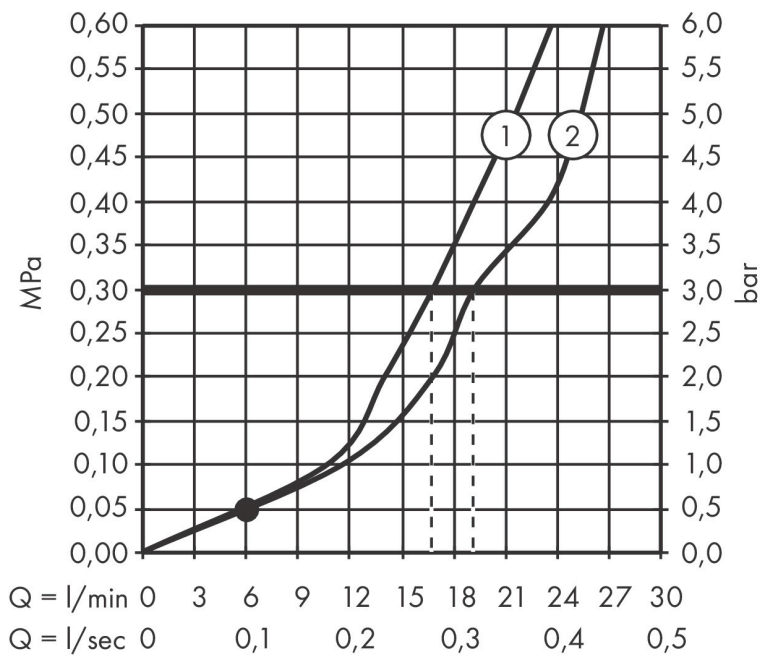

Merk hansgrohe
 Artikelnaam **Talis E** ééngreeps badmengkraan opbouw
 Art.nr. 71740140
 Oppervlakte Brushed Bronze
 Netto prijs 351,52 EUR

Product foto

Kenmerken

- voorsprong uitloop 194 mm
- hartafstand: 150 ± 12 mm
- stralsoort mengkraan: normale straal
- maximale doorstroomhoeveelheid bij 3 bar: 19,2 l/min
- keramisch kardoos
- temperatuurbegrenzing instelbaar
- omstelling met automatische reset
- S-aansluitingen
- wandmontage

Maat tekeningen

Technologie

Merk hansgrohe
 Artikelnaam **Talis E** ééngreeps badmengkraan opbouw
 Art.nr. 71740140
 Oppervlakte Brushed Bronze
 Netto prijs 351,52 EUR

Stroomschema

Merk hansgrohe
 Artikelnaam **Talis E** ééngreeps badmengkraan opbouw
 Art.nr. 71740140
 Oppervlakte Brushed Bronze
 Netto prijs 351,52 EUR