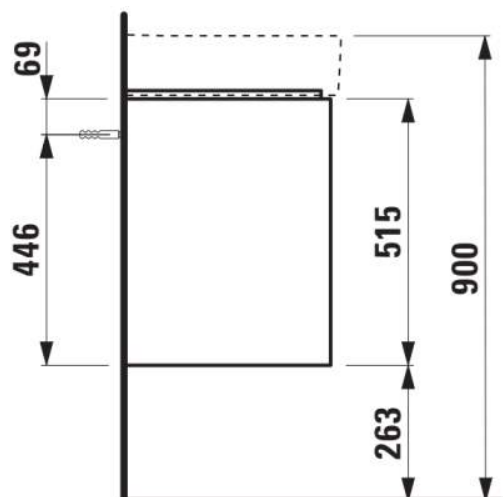

TECHNISCHE TEKENINGEN