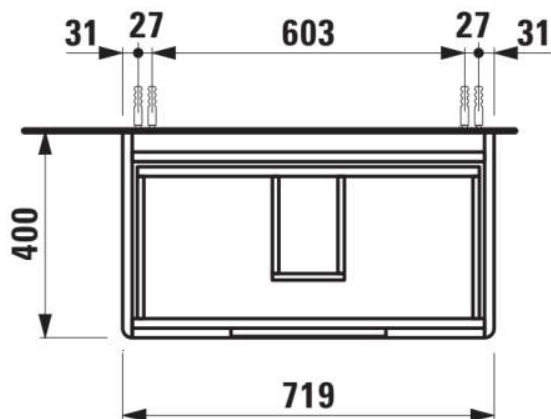

TECHNISCHE TEKENINGEN