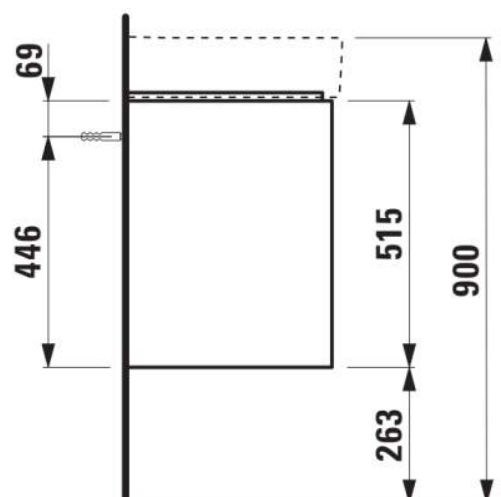

JUNA

Onderkast, 2 lades, passend bij wastafel VAL 810285 750mm

DIMENSIONS

Longueur	720 mm
Largeur	400 mm
Hauteur	515 mm

COULEUR ET FINITION

	260 Blanc mat
---	---------------

Boîtes de rangement : 1

Combinaison des portes et des tiroirs : 2

Tiroirs

Finition des pieds : Chromé

Hauteur maximale des pieds (mm) : 263

Matériau : MDF

Pieds ajustables

Poids net / kg : 24,3

Position du lavabo : Central

Structure du meuble : Tiroirs

Système d'ouverture et de fermeture : Tiroirs avec fermeture amortie

Type d'installation : Suspendu

DESSINS TECHNIQUES

COMPATIBLE AVEC

Lavabo

H810285...1041

Lavabo mural ou à poser
sur meuble

H810285...1081