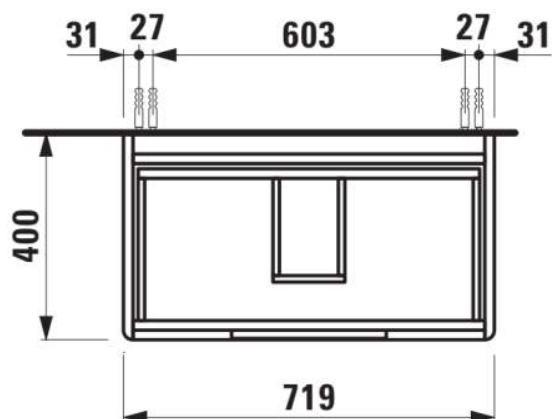

JUNA

Onderkast, 2 lades, passend bij wastafel VAL 810285 750mm

DIMENSIONS

Longueur	720 mm
Largeur	400 mm
Hauteur	515 mm

COULEUR ET FINITION

	260 Blanc mat
---	---------------

Boîtes de rangement : 1

Combinaison des portes et des tiroirs : 2

Tiroirs

Finition des pieds : Chromé

Hauteur maximale des pieds (mm) : 263

Matériau : MDF

Pieds ajustables

Poids net / kg : 24,3

Position du lavabo : Central

Structure du meuble : Tiroirs

Système d'ouverture et de fermeture : Tiroirs avec fermeture amortie

Type d'installation : Suspendu

DESSINS TECHNIQUES

COMPATIBLE AVEC

Lavabo

H810285...1041

Lavabo mural ou à poser
sur meuble

H810285...1081