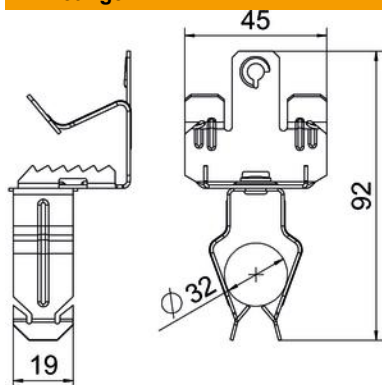

### Stamgegevens

Artikelnummer	1488405
Type	SCVPO 14-20 D32
Omschrijving 1	Draagklem
Omschrijving 2	v.de bevestig.van buis 32mm
Fabrikant	OBO
Dimensie	14-20mm
Materiaal	Staal
Oppervlak	Zinklamel
Oppervlaktenorm	
Kleinste verkoop-eenheid	50
Eenheid van hoeveelheid	Stuk
Gewicht	4,3 kg
Eenheid gewicht	kg/100 st.

### Afmetingen

Lengte	92 mm
Breedte	45 mm
Hoogte	39 mm
Maat L	92 mm
Maß W	45 mm

### Technische gegevens

Aansluittype/-component	Buis/kabel
Type bevestiging	Klemmenstrook
Flensdikte F max.	20 mm
Flensdikte F min.	14 mm
Buis-/kabeldiameter max.	35 mm
Buis-/kabeldiameter min.	30 mm
Scharnier instelbaar	nee
Scharnierend	nee