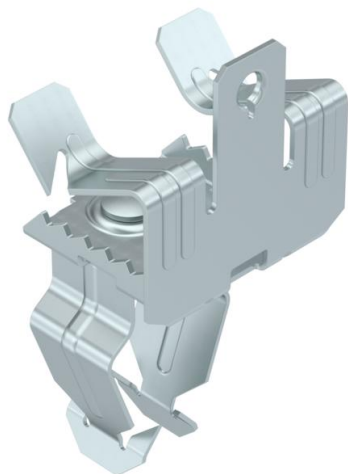

## Draagklem met buisbevestiging onder

Artikelnummer: 1488405

Draagklem voor monteren van buizen. Open buishouder onder. Bevestiging op stalen dragers door opslaan.

**St** Staal

**ZL** Zinklamel

### Stamgegevens

Artikelnummer	1488405
Type	SCVPO 14-20 D32
Omschrijving 1	Draagklem
Omschrijving 2	v.de bevestig.van buis 32mm
Fabrikant	OBO
Dimensie	14-20mm
Materiaal	Staal
Oppervlak	Zinklamel
Oppervlaktenorm	
Kleinste verkoop-eenheid	50
Eenheid van hoeveelheid	Stuk
Gewicht	4,3 kg
Eenheid gewicht	kg/100 st.

### Afmetingen

Lengte	92 mm
Breedte	45 mm
Hoogte	39 mm
Maat L	92 mm
Maß W	45 mm

### Technische gegevens

Aansluittype/-component	Buis/kabel
Type bevestiging	Klemmenstrook
Flensdikte F max.	20 mm
Flensdikte F min.	14 mm
Buis-/kabeldiameter max.	35 mm
Buis-/kabeldiameter min.	30 mm
Scharnier instelbaar	nee
Scharnierend	nee