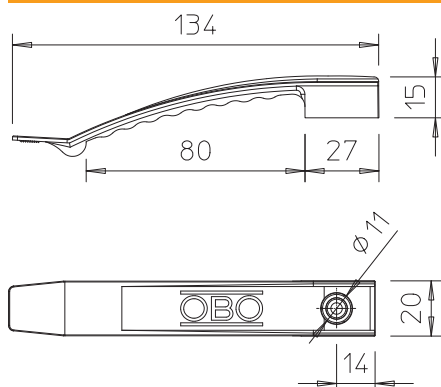

Technisch specificatieblad

Kabelklem vleugel, voor 8 kabels, aansluitbaar

Artikelnr. 2205052

Uitvoering geschikt voor het aanschieten met gasdrukagelapparaten (bijv. firma SPIT), bijv. voor gebruik bij verlaagde plafonds en tussenwandinstallaties.
Klemhoogte 9 mm, met afstandsstuk 13 mm.
Bevestigingsgat 7 mm Ø.

PA Polyamide

Extra productbeschrijving 1 | 2032 voor max. 8 kabels NYM 3 x 1,5 mm²

Stamgegevens

Bestelnr.	2205052
Type	2032 AS
Omschrijving 1	Kabelklem
Omschrijving 2	aansluitbaar
Dimensie	1x8 NYM3x1,5
Kleur	lichtgrijs
RAL-nummer	7035
Materiaal	Polyamide
Materiaal-afk.	PA
Kleinste verkoop-eenheid (VG)	50 Stuk
Gewicht	1,30 kg/100 st.

Technische gegevens

Aantal leidingen NYM 3 x 1,5	8
Uitvoering vlambestendig	<input type="checkbox"/>
Geschikt voor functiebehoud	<input type="checkbox"/>
Halogeenvrij met plug	<input checked="" type="checkbox"/>