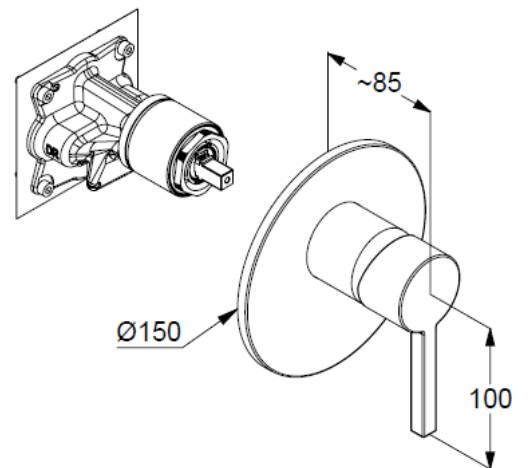

Unterputz-Brause-Einhandmischer

Artikel- Nr.: 207550515

Unterputz-Brause-Armatur

Einhebelmischer

Feinbau-Set ohne Unterputz-Rohbau-Set

für Unterputzkörper KLUDI SLIM.BOXX Art. Nr. 88022

Feinbau-Set mit Funktionseinheit

Wandmontage

geschlossener Hebel, Metall

Keramik-Kartusche mit Heißwasserbegrenzung

Durchflussmenge bei 3 bar 28 l/min.

Produktabbildung/ Product picture

Maßzeichnung/ Dimensional drawing

Durchfluss/ Flow rate