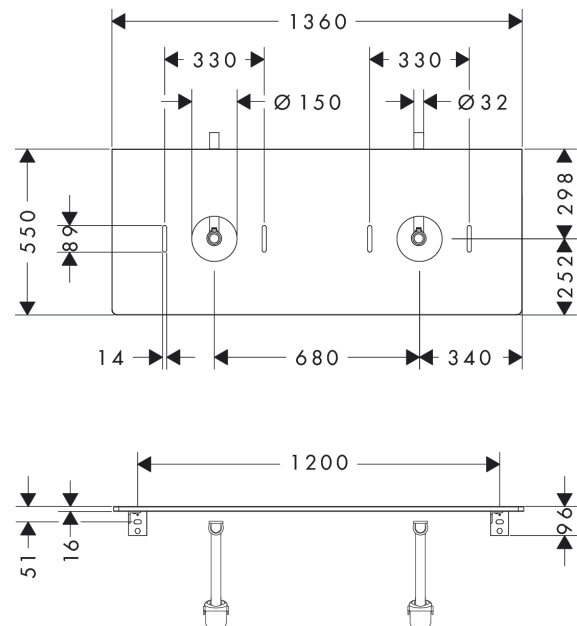

Xelu Q

console 1360/550 met 2 uitsparingen voor waskom zonder kraangat, High Gloss White

Finish: Natural Oak Artikelnummer: 54118230

Beschrijving

- bestaat uit: console, ruimtebesparende sifon
- materiaal: 3-laags spaanplaat met hoge dichtheid
- oppervlaktemateriaal: laminaat (HPL)
- MoistureProof: duurzaam materiaal dat lang mooi blijft
- aantal wastafeluitsparingen: 2
- wastafeluitsparing: 2 in het midden
- kracht van het materiaal: 16 mm
- inclusief 2 ruimtebesparende sifons met waterslot 50 mm
- wandmontage
- met bevestigingsmateriaal
- met uitsparing voor waskom zonder kraangat
- waskom en badkamermeubel moeten apart besteld worden
- in combinatie met een hansgrohe kraan is de verlengde afvoergarnituur vereist (#56840000)
- console kan alleen samen met badmeubel voor console worden gemonteerd

Artikeldetails

Vrijblijvende advies verkoopprijs excl. BTW 597,75 €

Vrijblijvende advies verkoopprijs incl. BTW 723,28 €

Technologie

Designprijzen

Productfoto

Maattekening

Xelu Q
console 1360/550 met 2 uitsparingen voor waskom zonder kraangat, High Gloss White
 Finish: **Natural Oak** Artikelnummer: **54118230**

Explosietekening

Bouwjaar: >05/23

Xelu Q

console 1360/550 met 2 uitsparingen voor waskom zonder kraangat, High Gloss White

Finish: **Natural Oak** Artikelnummer: **54118230**

Reserveonderdelenlijst

Bouwjaar: >05/23