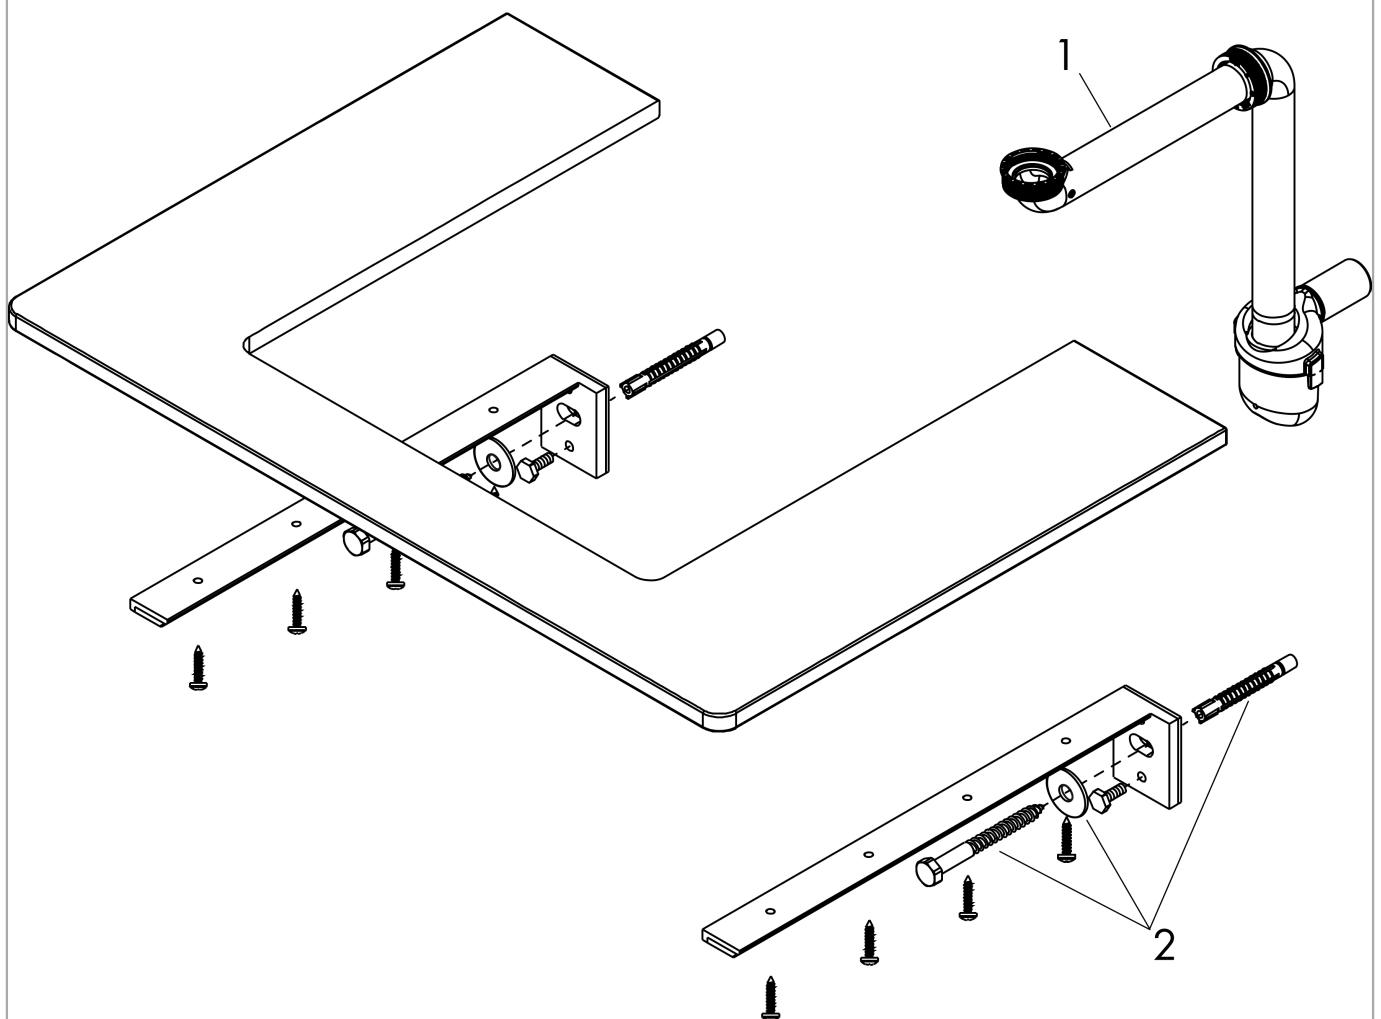

Xelu Q

console 1360/550 met 2 uitsparingen voor waskom zonder kraangat, High Gloss White

Finish: Natural Oak Artikelnummer: 54118230

Beschrijving

- bestaat uit: console, ruimtebesparende sifon
- materiaal: 3-laags spaanplaat met hoge dichtheid
- oppervlaktemateriaal: laminaat (HPL)
- MoistureProof: duurzaam materiaal dat lang mooi blijft
- aantal wastafeluitsparingen: 2
- wastafeluitsparing: 2 in het midden
- kracht van het materiaal: 16 mm
- inclusief 2 ruimtebesparende sifons met waterslot 50 mm
- wandmontage
- met bevestigingsmateriaal
- met uitsparing voor waskom zonder kraangat
- waskom en badkamermeubel moeten apart besteld worden
- in combinatie met een hansgrohe kraan is de verlengde afvoergarnituur vereist (#56840000)
- console kan alleen samen met badmeubel voor console worden gemonteerd

Artikeldetails

Vrijblijvende advies verkoopprijs excl. BTW 597,75 €

Vrijblijvende advies verkoopprijs incl. BTW 723,28 €

Technologie

Designprijzen

Productfoto

Maattekening

Xelu Q
console 1360/550 met 2 uitsparingen voor waskom zonder kraangat, High Gloss White
 Finish: **Natural Oak** Artikelnummer: **54118230**

Explosietekening

Bouwjaar: >05/23

Xelu Q

console 1360/550 met 2 uitsparingen voor waskom zonder kraangat, High Gloss White

Finish: **Natural Oak** Artikelnummer: **54118230**

Reserveonderdelenlijst

Bouwjaar: >05/23