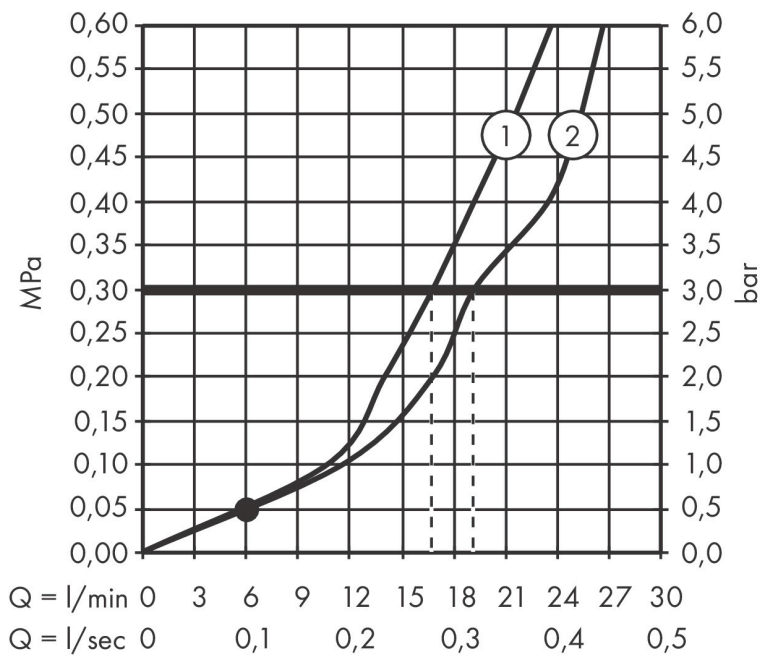

Merk hansgrohe
Artikelnaam **Talis E** ééngreeps badmengkraan opbouw
Art.nr. 71740700
Oppervlakte Mat wit
Netto prijs 328,00 EUR

Stroomschema