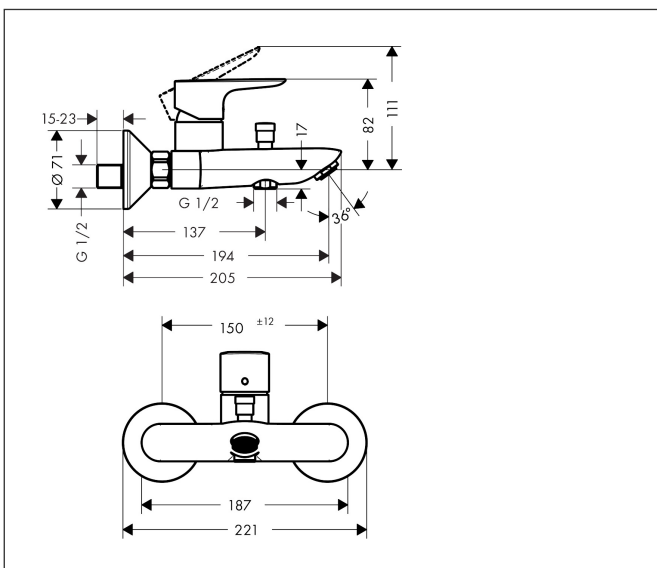

Merk hansgrohe  
 Artikelnaam **Talis E** ééngreeps badmengkraan opbouw  
 Art.nr. 71740700  
 Oppervlakte Mat wit  
 Netto prijs 328,00 EUR

## Kenmerken

- voorsprong uitloop 194 mm
- hartafstand: 150 ± 12 mm
- straalsoort mengkraan: normale straal
- maximale doorstroomhoeveelheid bij 3 bar: 19,2 l/min
- keramisch kardoos
- temperatuurbegrenzing instelbaar
- omstelling met automatische reset
- S-aansluitingen
- wandmontage

## Maat tekeningen