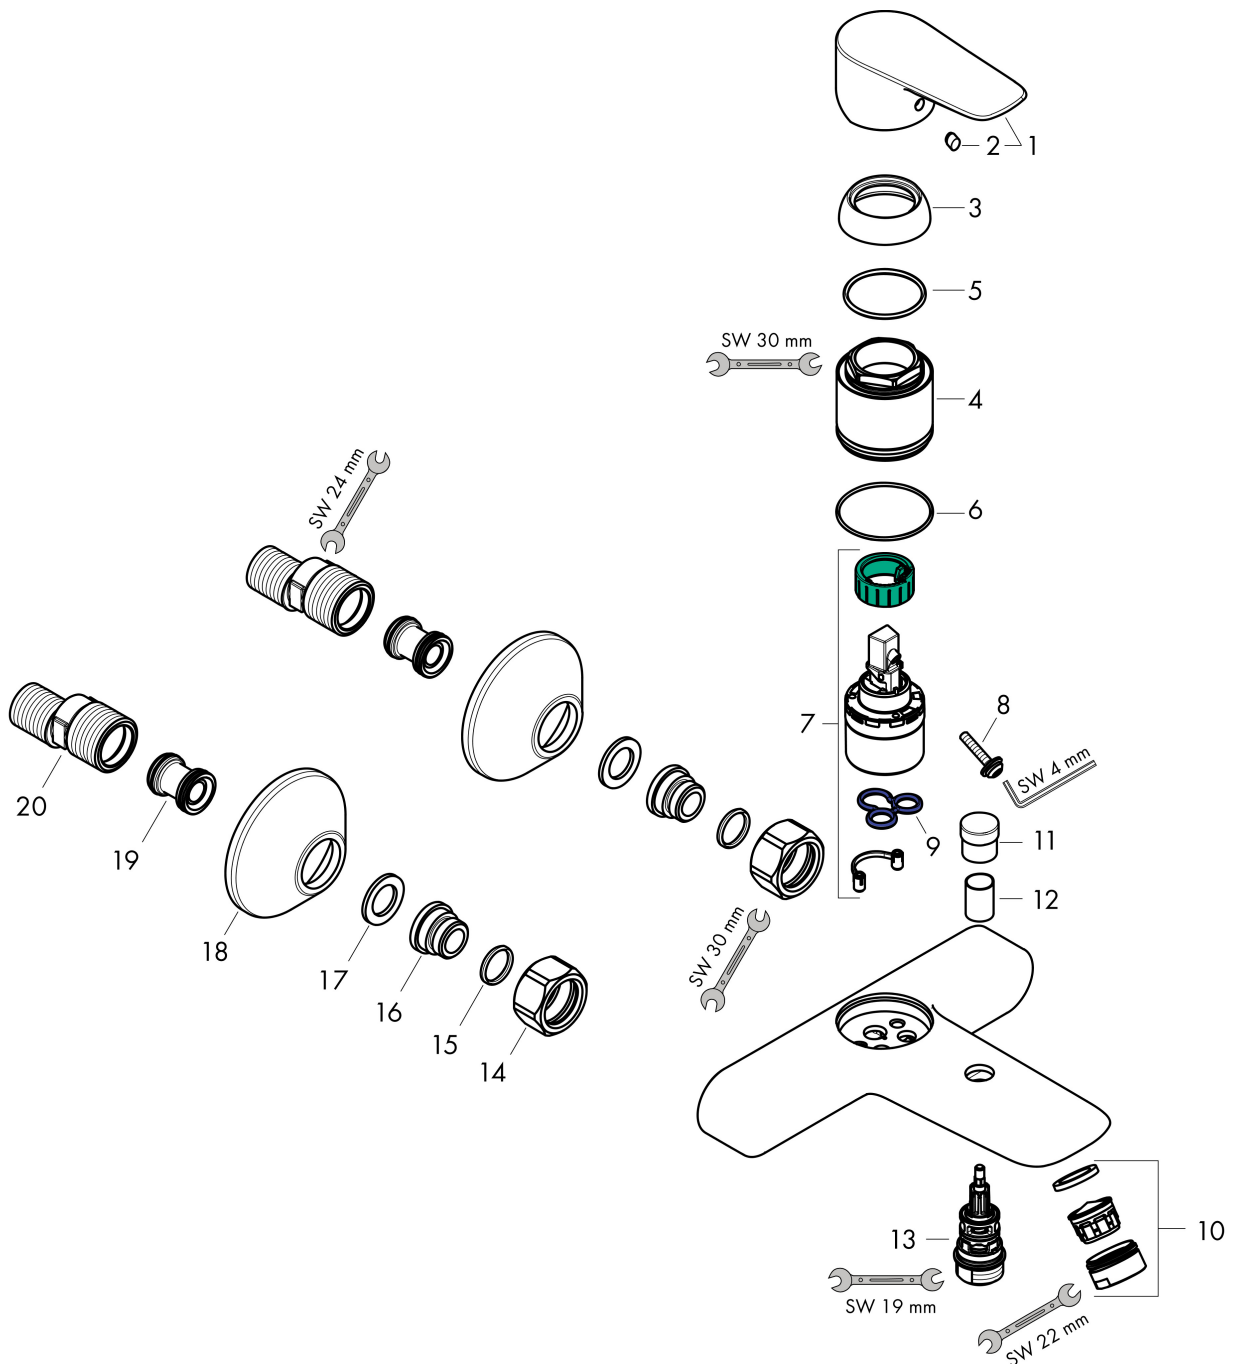

Merk	hansgrohe
Artikelnaam	Talis E ééngreeps badmengkraan opbouw
Art.nr.	71740700
Oppervlakte	Mat wit
Netto prijs	328,00 EUR

Explosietekening voor bouwjaar: >11/19