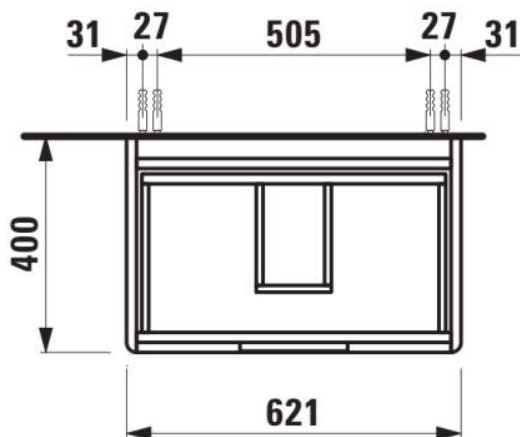

TECHNISCHE TEKENINGEN