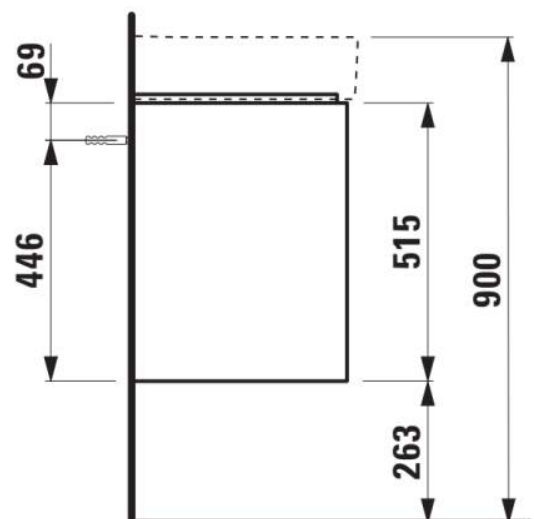

TECHNISCHE TEKENINGEN