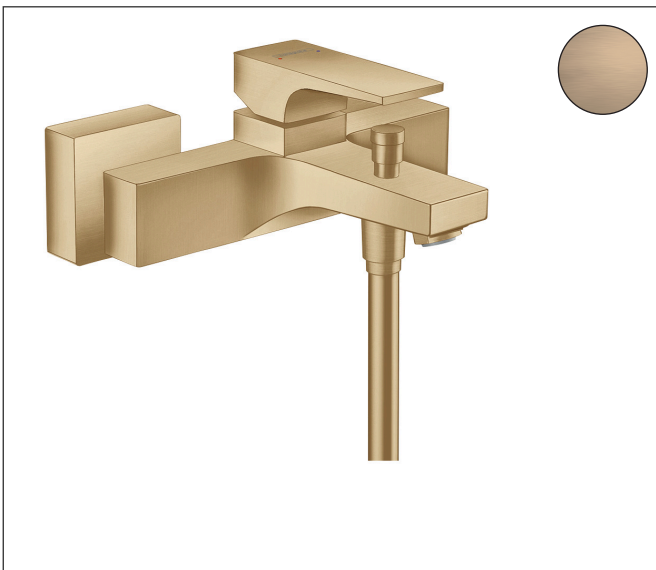

Merk hansgrohe
 Artikelnaam **Metropol** ééngreeps badmengkraan opbouw
 Art.nr. 32540140
 Oppervlakte Brushed Bronze
 Netto prijs 668,20 EUR

Product foto

Kenmerken

- voorsprong uitloop 180 mm
- hartafstand: 150 ± 12 mm
- straalsoort mengkraan: normale straal
- maximale doorstroomhoeveelheid bij 3 bar: 22 l/min
- keramisch kardoos
- temperatuurbegrenzing instelbaar
- omstelling met automatische reset
- met geïntegreerde zekerheidscombinatie EN 1717. Let op: alleen te gebruiken in combinatie met Exafill
- S-aansluitingen
- wandmontage

Maat tekeningen

Technologie

Certificaat

Merk hansgrohe
 Artikelnaam **Metropol** ééngreeps badmengkraan opbouw
 Art.nr. 32540140
 Oppervlakte Brushed Bronze
 Netto prijs 668,20 EUR

Stroomschema

Merk	hansgrohe
Artikelnaam	Metropol ééngreeps badmengkraan opbouw
Art.nr.	32540140
Oppervlakte	Brushed Bronze
Netto prijs	668,20 EUR

Explosietekening voor bouwjaar: >07/19

Merk hansgrohe
 Artikelnaam **Metropol** ééngreeps badmengkraan opbouw
 Art.nr. 32540140
 Oppervlakte Brushed Bronze
 Netto prijs 668,20 EUR

Onderdelen voor bouwjaar: >07/19