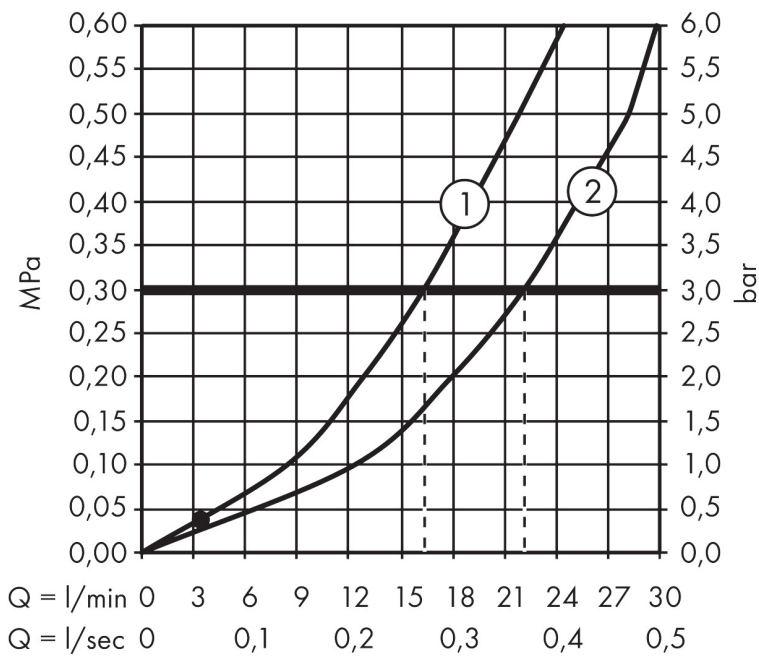

Merk hansgrohe
 Artikelnaam **Metropol** ééngreeps badmengkraan opbouw
 Art.nr. 32540140
 Oppervlakte Brushed Bronze
 Netto prijs 668,20 EUR

Product foto

Kenmerken

- voorsprong uitloop 180 mm
- hartafstand: 150 ± 12 mm
- straalsoort mengkraan: normale straal
- maximale doorstroomhoeveelheid bij 3 bar: 22 l/min
- keramisch kardoos
- temperatuurbegrenzing instelbaar
- omstelling met automatische reset
- met geïntegreerde zekerheidscombinatie EN 1717. Let op: alleen te gebruiken in combinatie met Exafill
- S-aansluitingen
- wandmontage

Maat tekeningen

Technologie

Certificaat

Merk hansgrohe
 Artikelnaam **Metropol** ééngreeps badmengkraan opbouw
 Art.nr. 32540140
 Oppervlakte Brushed Bronze
 Netto prijs 668,20 EUR

Stroomschema

Merk	hansgrohe
Artikelnaam	Metropol ééngreeps badmengkraan opbouw
Art.nr.	32540140
Oppervlakte	Brushed Bronze
Netto prijs	668,20 EUR

Explosietekening voor bouwjaar: >07/19

Merk hansgrohe
 Artikelnaam **Metropol** ééngreeps badmengkraan opbouw
 Art.nr. 32540140
 Oppervlakte Brushed Bronze
 Netto prijs 668,20 EUR

Onderdelen voor bouwjaar: >07/19