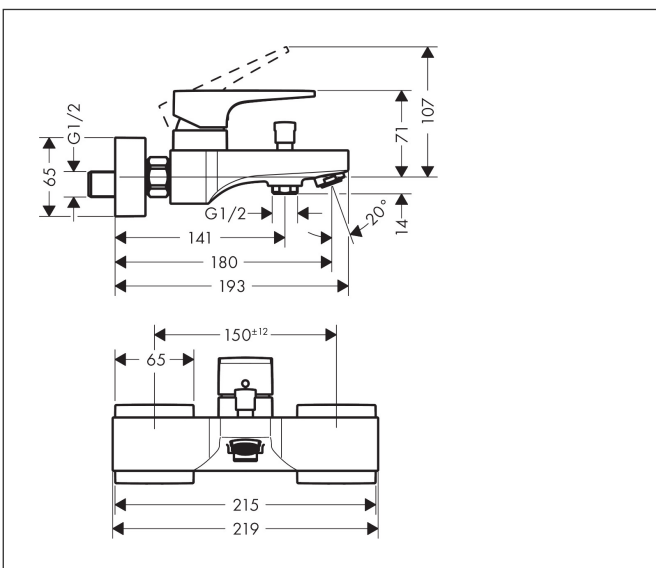

Merk hansgrohe
 Artikelnaam **Metropol** ééngreeps badmengkraan opbouw
 Art.nr. 32540140
 Oppervlakte Brushed Bronze
 Netto prijs 668,20 EUR

Product foto

Kenmerken

- voorsprong uitloop 180 mm
- hartafstand: 150 ± 12 mm
- straalsoort mengkraan: normale straal
- maximale doorstroomhoeveelheid bij 3 bar: 22 l/min
- keramisch kardoos
- temperatuurbegrenzing instelbaar
- omstelling met automatische reset
- met geïntegreerde zekerheidscombinatie EN 1717. Let op: alleen te gebruiken in combinatie met Exafill
- S-aansluitingen
- wandmontage

Maat tekeningen

Technologie

Certificaat

Merk hansgrohe
 Artikelnaam **Metropol** ééngreeps badmengkraan opbouw
 Art.nr. 32540140
 Oppervlakte Brushed Bronze
 Netto prijs 668,20 EUR

Stroomschema

Merk	hansgrohe
Artikelnaam	Metropol ééngreeps badmengkraan opbouw
Art.nr.	32540140
Oppervlakte	Brushed Bronze
Netto prijs	668,20 EUR

Explosietekening voor bouwjaar: >07/19

Merk hansgrohe
 Artikelnaam **Metropol** ééngreeps badmengkraan opbouw
 Art.nr. 32540140
 Oppervlakte Brushed Bronze
 Netto prijs 668,20 EUR

Onderdelen voor bouwjaar: >07/19

Pos	Beschrijving	Art.nr.	Prijs
1	greep	93075140	78,00
2	greepstop	96338000	3,00
3	afdekkap	93078140	24,90
4	moer	93079000	52,00
5	O-Ring 30x2	98186000	3,00
6	O-ring 33x1,5	98164000	3,00
7	kardoes compl.	92730000	52,00
8	borgschroef	95140000	4,80
9	dichting	95008000	7,70
10	trekknop	97981140	24,90
11	huls	97979140	19,10
12	omstelling	97978000	52,00
13	perlator M24x1 (30 l/min)	96512140	19,10
14	moeren set	96157140	38,60
15	aansluiting	97220000	12,70
16	O-ring 15x2	98163000	3,00
17	zeefdichting	96922000	7,70
18	rozet	93077140	60,90
19	S-koppelingenset (± 12 mm)	94140000	40,60
20	slagdemper	96429000	4,80