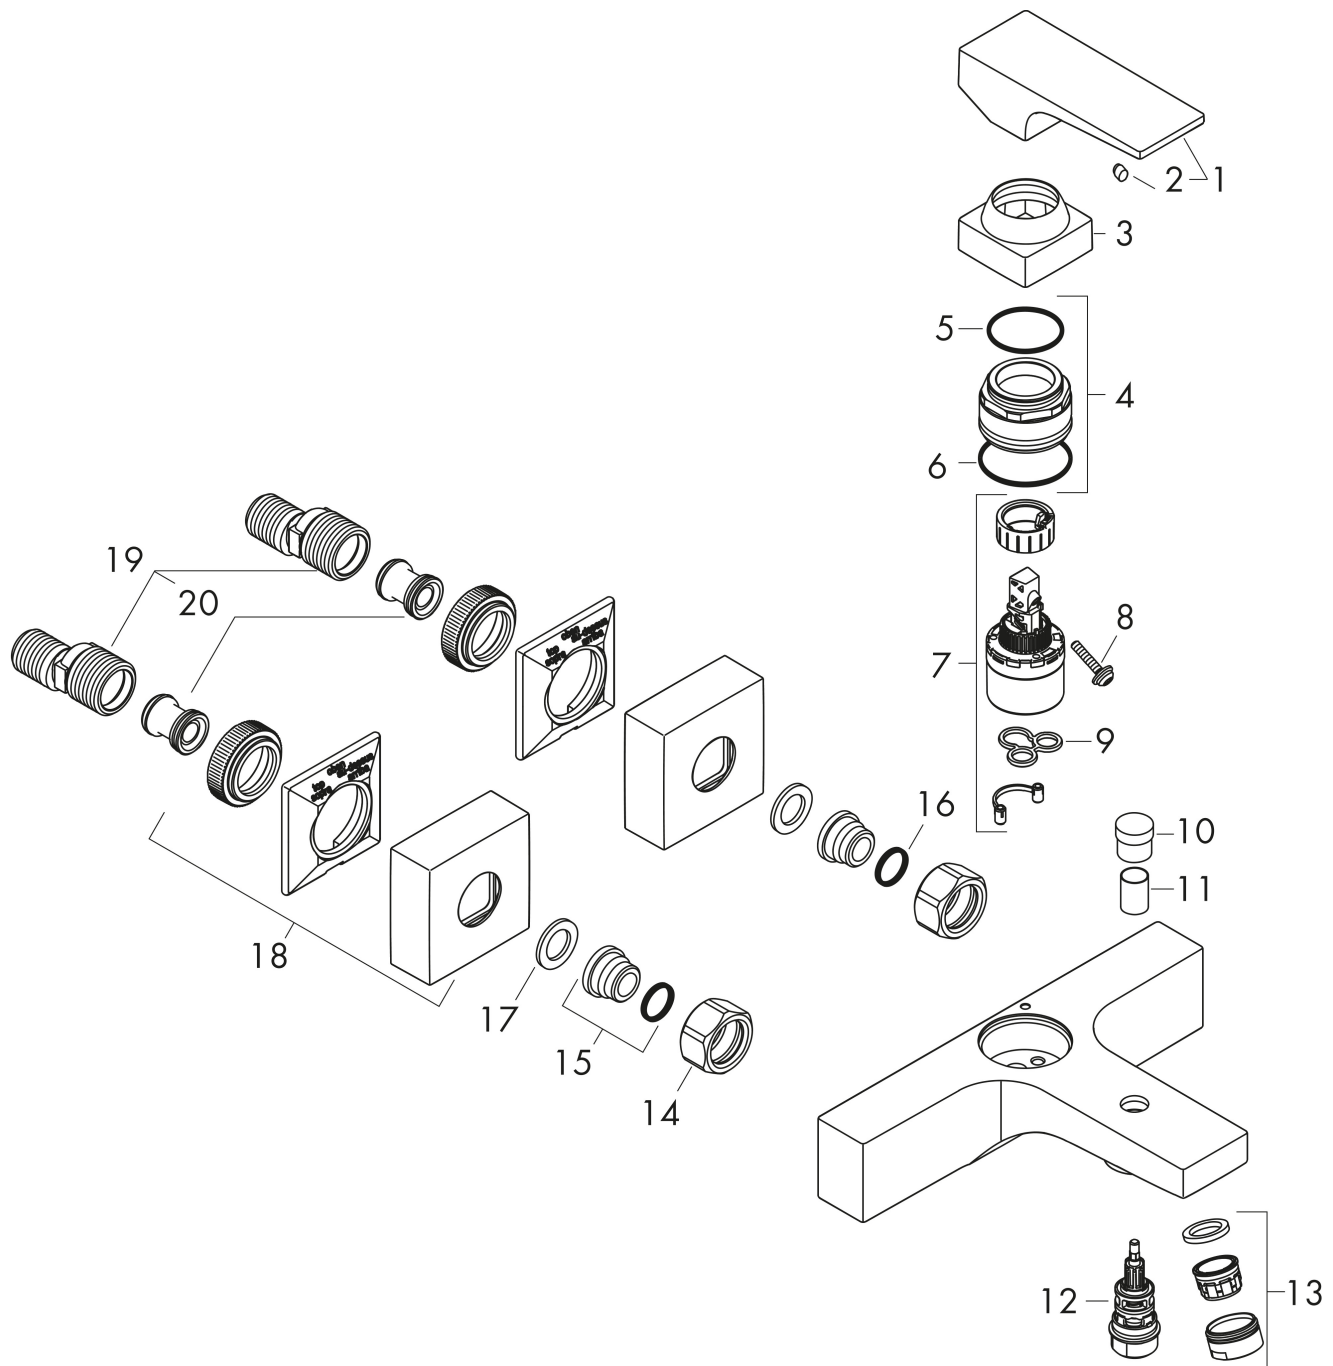

Merk hansgrohe
 Artikelnaam **Metropol** ééngreeps badmengkraan opbouw
 Art.nr. 32540140
 Oppervlakte Brushed Bronze
 Netto prijs 668,20 EUR

Product foto

Kenmerken

- voorsprong uitloop 180 mm
- hartafstand: 150 ± 12 mm
- straalsoort mengkraan: normale straal
- maximale doorstroomhoeveelheid bij 3 bar: 22 l/min
- keramisch kardoos
- temperatuurbegrenzing instelbaar
- omstelling met automatische reset
- met geïntegreerde zekerheidscombinatie EN 1717. Let op: alleen te gebruiken in combinatie met Exafill
- S-aansluitingen
- wandmontage

Maat tekeningen

Technologie

Certificaat

Merk hansgrohe
 Artikelnaam **Metropol** ééngreeps badmengkraan opbouw
 Art.nr. 32540140
 Oppervlakte Brushed Bronze
 Netto prijs 668,20 EUR

Stroomschema

Merk	hansgrohe
Artikelnaam	Metropol ééngreeps badmengkraan opbouw
Art.nr.	32540140
Oppervlakte	Brushed Bronze
Netto prijs	668,20 EUR

Explosietekening voor bouwjaar: >07/19

Merk hansgrohe
 Artikelnaam **Metropol** ééngreeps badmengkraan opbouw
 Art.nr. 32540140
 Oppervlakte Brushed Bronze
 Netto prijs 668,20 EUR

Onderdelen voor bouwjaar: >07/19

Pos	Beschrijving	Art.nr.	Prijs
1	greep	93075140	78,00
2	greepstop	96338000	3,00
3	afdekkap	93078140	24,90
4	moer	93079000	52,00
5	O-Ring 30x2	98186000	3,00
6	O-ring 33x1,5	98164000	3,00
7	kardoes compl.	92730000	52,00
8	borgschroef	95140000	4,80
9	dichting	95008000	7,70
10	trekknop	97981140	24,90
11	huls	97979140	19,10
12	omstelling	97978000	52,00
13	perlator M24x1 (30 l/min)	96512140	19,10
14	moeren set	96157140	38,60
15	aansluiting	97220000	12,70
16	O-ring 15x2	98163000	3,00
17	zeefdichting	96922000	7,70
18	rozet	93077140	60,90
19	S-koppelingenset (± 12 mm)	94140000	40,60
20	slagdemper	96429000	4,80