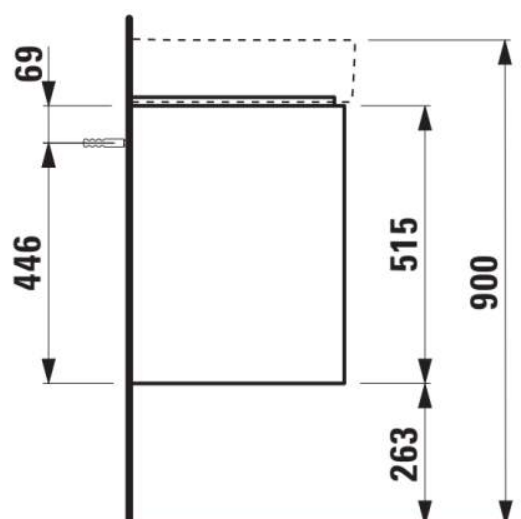

JUNA

Onderkast, 2 lades, passend bij wastafel VAL 810284 650mm

DIMENSIONS

Longueur	620 mm
Largeur	400 mm
Hauteur	515 mm

COULEUR ET FINITION

 267	Chêne sauvage
---	---------------

Boîtes de rangement : 1

Combinaison des portes et des tiroirs : 2

Tiroirs

Finition des pieds : Chromé

Hauteur maximale des pieds (mm) : 263

Matériau : MDF

Pieds ajustables

Poids net / kg : 22,2

Position du lavabo : Central

Structure du meuble : Tiroirs

Système d'ouverture et de fermeture : Tiroirs avec fermeture amortie

Type d'installation : Suspendu

DESSINS TECHNIQUES

COMPATIBLE AVEC

Lavabo

H810284...1041

Lavabo mural ou à poser
sur meuble

H810284...1081