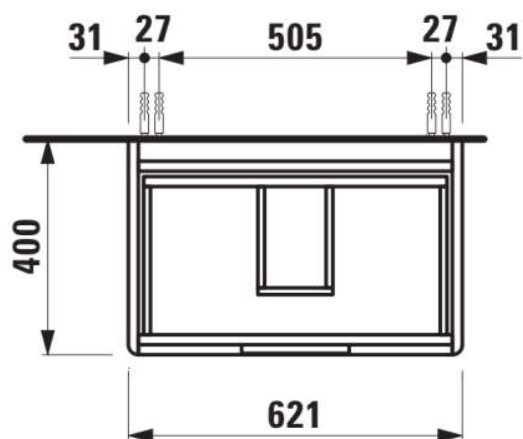

JUNA

Onderkast, 2 lades, passend bij wastafel VAL 810284 650mm

DIMENSIONS

Longueur	620 mm
Largeur	400 mm
Hauteur	515 mm

COULEUR ET FINITION

 267	Chêne sauvage
---	---------------

Boîtes de rangement : 1

Combinaison des portes et des tiroirs : 2

Tiroirs

Finition des pieds : Chromé

Hauteur maximale des pieds (mm) : 263

Matériau : MDF

Pieds ajustables

Poids net / kg : 22,2

Position du lavabo : Central

Structure du meuble : Tiroirs

Système d'ouverture et de fermeture : Tiroirs avec fermeture amortie

Type d'installation : Suspendu

DESSINS TECHNIQUES

COMPATIBLE AVEC

Lavabo

H810284...1041

Lavabo mural ou à poser
sur meuble

H810284...1081