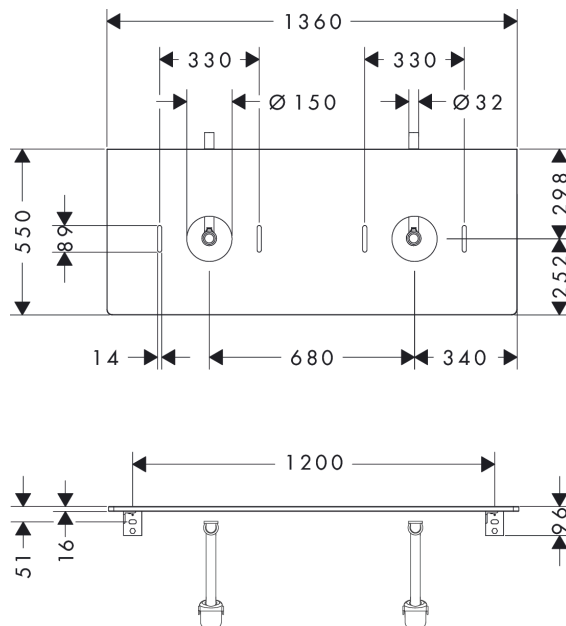

Xelu Q**console 1360/550 met 2 uitsparingen voor waskom zonder kraangat, High Gloss White**Finish: **Dark Walnut** Artikelnummer: **54118630****Beschrijving**

- bestaat uit: console, ruimtebesparende sifon
- materiaal: 3-laags spaanplaat met hoge dichtheid
- oppervlaktemateriaal: laminaat (HPL)
- MoistureProof: duurzaam materiaal dat lang mooi blijft
- aantal wastafeluitsparingen: 2
- wastafeluitsparing: 2 in het midden
- kracht van het materiaal: 16 mm
- inclusief 2 ruimtebesparende sifons met waterslot 50 mm
- wandmontage
- met bevestigingsmateriaal
- met uitsparing voor waskom zonder kraangat
- waskom en badkamermeubel moeten apart besteld worden
- in combinatie met een hansgrohe kraan is de verlengde afvoergarnituur vereist (#56840000)
- console kan alleen samen met badmeubel voor console worden gemonteerd

Artikeldetails

Vrijblijvende advies
verkoopprijs excl. BTW 597,75 €

Vrijblijvende advies
verkoopprijs incl. BTW 723,28 €

Technologie**Designprijzen****Productfoto****Maattekening**

Xelu Q
console 1360/550 met 2 uitsparingen voor waskom zonder kraangat, High Gloss White
 Finish: **Dark Walnut** Artikelnummer: **54118630**

Explosietekening

Bouwjaar: >05/23

Xelu Q

console 1360/550 met 2 uitsparingen voor waskom zonder kraangat, High Gloss White

Finish: **Dark Walnut** Artikelnummer: **54118630**

Reserveonderdelenlijst

Bouwjaar: >05/23