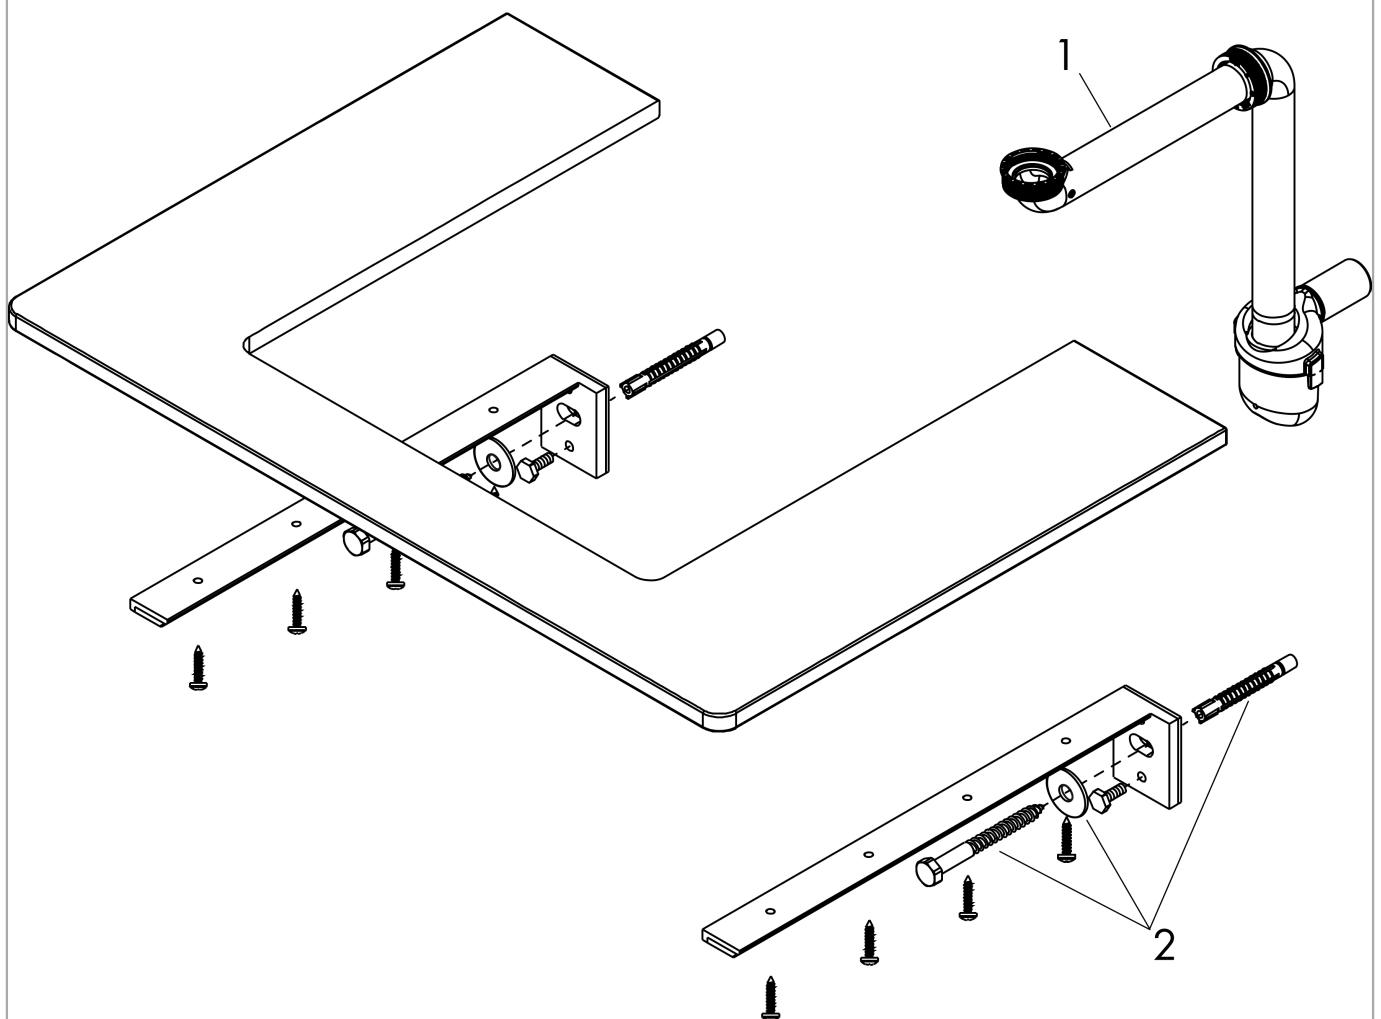

Xelu Q**console 1360/550 met 2 uitsparingen voor waskom zonder kraangat, High Gloss White**Finish: **Dark Walnut** Artikelnummer: **54118630****Beschrijving**

- bestaat uit: console, ruimtebesparende sifon
- materiaal: 3-laags spaanplaat met hoge dichtheid
- oppervlaktemateriaal: laminaat (HPL)
- MoistureProof: duurzaam materiaal dat lang mooi blijft
- aantal wastafeluitsparingen: 2
- wastafeluitsparing: 2 in het midden
- kracht van het materiaal: 16 mm
- inclusief 2 ruimtebesparende sifons met waterslot 50 mm
- wandmontage
- met bevestigingsmateriaal
- met uitsparing voor waskom zonder kraangat
- waskom en badkamermeubel moeten apart besteld worden
- in combinatie met een hansgrohe kraan is de verlengde afvoergarnituur vereist (#56840000)
- console kan alleen samen met badmeubel voor console worden gemonteerd

Artikeldetails

Vrijblijvende advies
verkoopprijs excl. BTW 597,75 €

Vrijblijvende advies
verkoopprijs incl. BTW 723,28 €

Technologie**Designprijzen****Productfoto****Maattekening**

Xelu Q
console 1360/550 met 2 uitsparingen voor waskom zonder kraangat, High Gloss White
 Finish: **Dark Walnut** Artikelnummer: **54118630**

Explosietekening

Bouwjaar: >05/23

Xelu Q

console 1360/550 met 2 uitsparingen voor waskom zonder kraangat, High Gloss White

Finish: **Dark Walnut** Artikelnummer: **54118630**

Reserveonderdelenlijst

Bouwjaar: >05/23