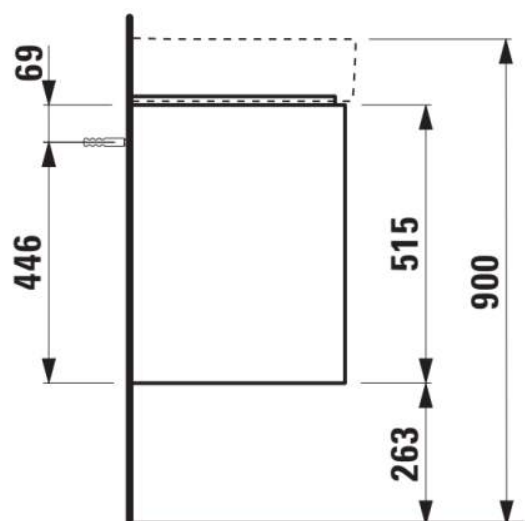

TECHNISCHE TEKENINGEN