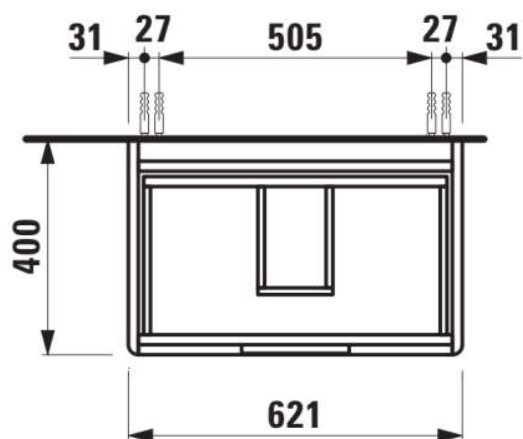

JUNA

Onderkast, 2 lades, passend bij wastafel VAL 810284 650mm

DIMENSIONS

Longueur	620 mm
Largeur	400 mm
Hauteur	515 mm

COULEUR ET FINITION

■ 266 Gris traffic

Boîtes de rangement : 1

Combinaison des portes et des tiroirs : 2

Tiroirs

Finition des pieds : Chromé

Hauteur maximale des pieds (mm) : 263

Matériau : MDF

Pieds ajustables

Poids net / kg : 22,2

Position du lavabo : Central

Structure du meuble : Tiroirs

Système d'ouverture et de fermeture : Tiroirs avec fermeture amortie

Type d'installation : Suspendu

DESSINS TECHNIQUES

COMPATIBLE AVEC

Lavabo

H810284...1041

Lavabo mural ou à poser
sur meuble

H810284...1081