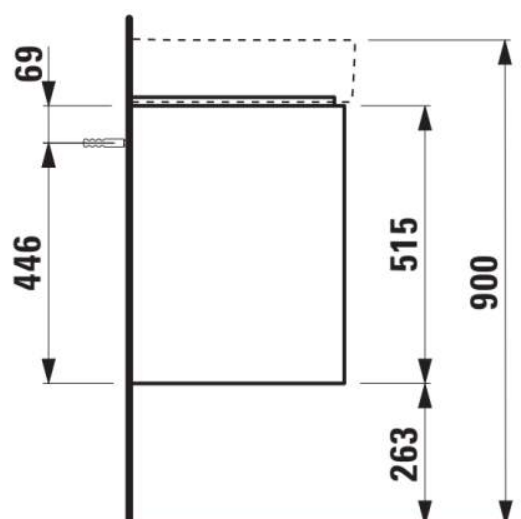

JUNA

Onderkast, 2 lades, passend bij wastafel VAL 810284 650mm

DIMENSIONS

Longueur	620 mm
Largeur	400 mm
Hauteur	515 mm

COULEUR ET FINITION

■ 266 Gris traffic

Boîtes de rangement : 1

Combinaison des portes et des tiroirs : 2

Tiroirs

Finition des pieds : Chromé

Hauteur maximale des pieds (mm) : 263

Matériau : MDF

Pieds ajustables

Poids net / kg : 22,2

Position du lavabo : Central

Structure du meuble : Tiroirs

Système d'ouverture et de fermeture : Tiroirs avec fermeture amortie

Type d'installation : Suspendu

DESSINS TECHNIQUES

COMPATIBLE AVEC

Lavabo

H810284...1041

Lavabo mural ou à poser
sur meuble

H810284...1081