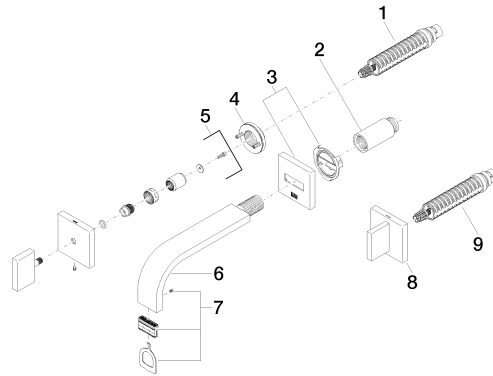

36 707 782

Ersatzteile für die
anderen
Oberflächenvarianten
finden Sie hier:
Chrom