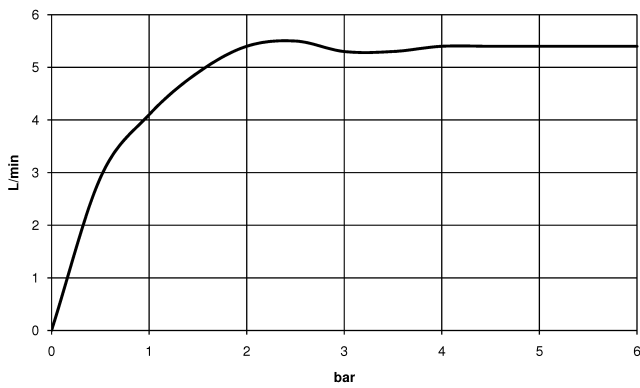

Durchflussdiagramm

Codes & Standards

DIN 4109

ISO 3822

Scottish Water
Byelaws

UK Water Supply
Regulations

Ü-Zeichen