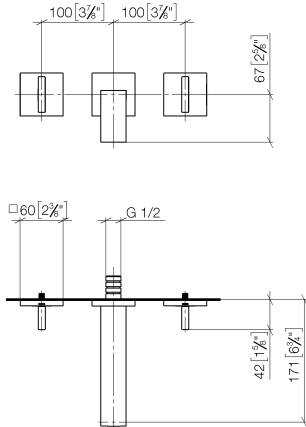

36 707 782

- Ausladung 170 mm
- starrer Auslauf
- rechteckiger luftangereicherter Strahl
- Bohrungsdurchmesser Seitenventil 40 mm
- Bohrungsdurchmesser Auslauf 40 mm
- Einzelrosetten 60 x 60 mm
- Durchfluss max. 5,7 l/min
- bleifrei
- Dieses Produkt leistet einen Beitrag zur Erfüllung der Vorgaben von nachhaltigen Gebäudezertifizierungen, z.B. LEED®, BREEAM®, DGNB

36 707 782

mm [inches]

Durchflussdiagramm

Codes & Standards

DIN 4109

ISO 3822

Scottish Water
Byelaws

UK Water Supply
Regulations