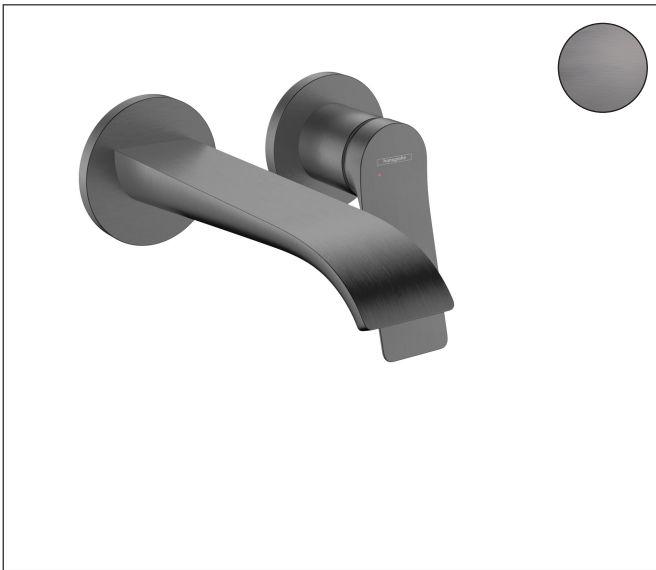

Merk	hansgrohe
Artikelnaam	<b>Vivenis</b> inbouw wastafelmengkraan wand voorsprong 192 mm
Art.nr.	75050340
Oppervlakte	Brushed Black Chrome
Netto prijs	422,65 EUR

## Product foto

## Kenmerken

- voorsprong uitloop 192 mm
- greepvariant: rechte greep
- vaste uitloop
- straalsoort: WaterfallStream
- maximale doorstroomhoeveelheid bij 3 bar: 5 l/min
- keramisch kardoes
- zonder wastegarnituur, met afvoerplug (art.nr. 50001)
- materiaal afvoergarnituur: metaal
- de greep kan rechts of links worden geplaatst, afhankelijk van de montage van het inbouwdeel
- EU taxonomie: max 6l/min - draagt substantieel bij aan duurzaamheid