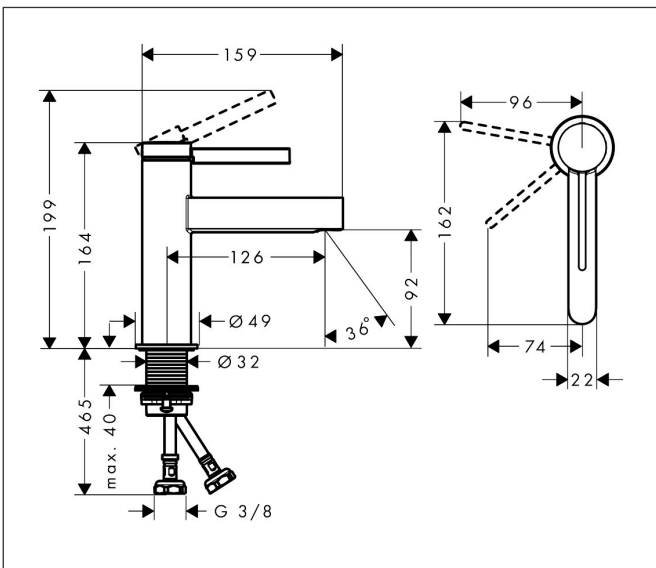

Merk	hansgrohe
Artikelnaam	Finoris ééngreeps wastafelmengkraan 100 CoolStart met Push Open afvoer
Art.nr.	76012000
Oppervlakte	chrom
Netto prijs	209,05 EUR

Product foto

Kenmerken

- ComfortZone: 100
- voorsprong uitloop 126 mm
- uitloophoogte: 92 mm
- greepvariant: Met pingreep
- vaste uitloop
- straalsoort: laminaire straal
- maximale doorstroomhoeveelheid bij 3 bar: 5 l/min
- keramisch kardoes
- push-open afvoergarnituur G 1¼
- materiaal afvoergarnituur: metaal
- koud water met de greep in de middenpositie, bespaart energie en kosten

Maat tekeningen

Technologie

Straalsoorten

Certificaat

Merk hansgrohe
 Artikelnaam **Finoris** ééngreeps wastafelmengkraan 100 CoolStart met Push Open afvoer
 Art.nr. 76012000
 Oppervlakte chroom
 Netto prijs 209,05 EUR