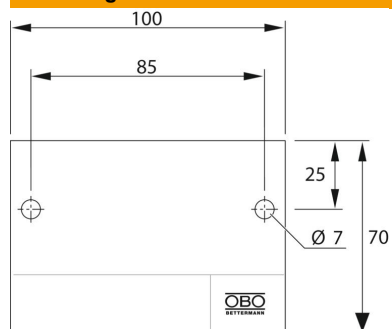

Identificatieplaatje voor het zelf beschrijven met watervaste en lichtechte stift voor brandveilige kabeldoorvoeren, incl. 2 steekpluggen.

PS Polystyreen

Stamgegevens

| | |
|---|---------------------------|
| Artikelnummer | 7205425 |
| Type | KS-S DE |
| Omschrijving 1 | Markeringsplaat |
| Omschrijving 2 | voor afschottingssystemen |
| Fabrikant | OBO |
| Dimensie | 100x70mm |
| Kleur | wit |
| Materiaal | Polystyreen |
| Kleinste verkoop-eenheid | 1 |
| Eenheid van hoeveelheid | Stuk |
| Gewicht | 2,4 kg |
| Eenheid gewicht | kg/100 st. |
| CO2-voetafdruk (GWP) van wieg tot poort | 0,0974 kg CO2e / 1 Stuk |

Technisch specificatieblad

Identificatieplaatje DE

Artikelnummer: 7205425

Afmetingen

Technische gegevens

Taal

Duits