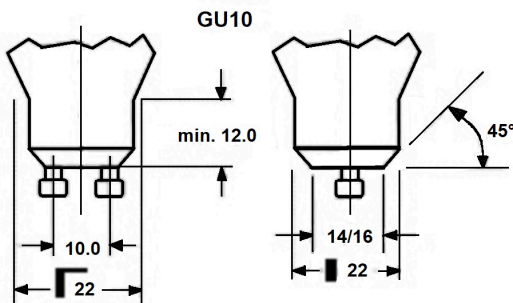

Technische gegevens

Afmetingen (mm)

Fotometrie

REFLED SUPERIA RETRO ES50 V5 360LM 965 36 SL

Artikelnummer 0030709

SYLVANIA

Algemene gegevens

Productnaam	REFLED SUPERIA RETRO ES50 V5 360LM 965 36 SL
Technologie	LED
Ballonvorm	Reflector
Lampvoet	GU10
Ballonafwerking	Fresnellens
Type armatuur (open/gesloten)	Open
Algemene toepassing	Onderwijs, Horeca, Museums en galerieën, Kantoor, Residentieel & Consument, Winkel
Omgevingstemperatuur (°C)	-20°C...+50°C
ETIM klasse	EC001959
Garantie	5 jaar

Optische gegevens

Lichtstroom	360
Kleurtemperatuur (K)	6500
Lichtkleur	Daylight
CRI (Ra)	90
Initiële kleurvariatie (SDCM)	SDCM6
Luminous Intensity (cd)	650
Bundel breedte (°)	36
Fotobiologische risicogroep	RG1

Gegevens levensduur

Gemiddelde nominale levensduur - L70 B50	25000
--	-------

Fysieke gegevens

Kleur behuizing	Transparant
IP waarde	IP20
Hoogte (mm)	54
Nominale diameter product (mm)	50
Gewicht (kg)	0.038

REFLED SUPERIA RETRO ES50 V5 360LM 965 36 SL

Artikelnummer 0030709

SYLVANIA

Verpakkingen

EAN code	5410288307091
Enkele lengte verpakking (cm)	8.2
Enkele breedte verpakking (cm)	6.1
Hoogte eenheidsverpakking (cm)	5.1
DUN14 (inner)	15410288307098
Eenheden per binnendoos	6
Binnenhoogte verpakking (cm)	19.4
Binnenbreedte verpakking (cm)	11.1
Binnenlengte verpakking (cm)	9.2
DUN14 (outer)	25410288307095
Eenheden per omdoos	60
Lengte omdoos (cm)	58.5
Breedte omdoos (cm)	20.8
Diepte omdoos (cm)	20.8