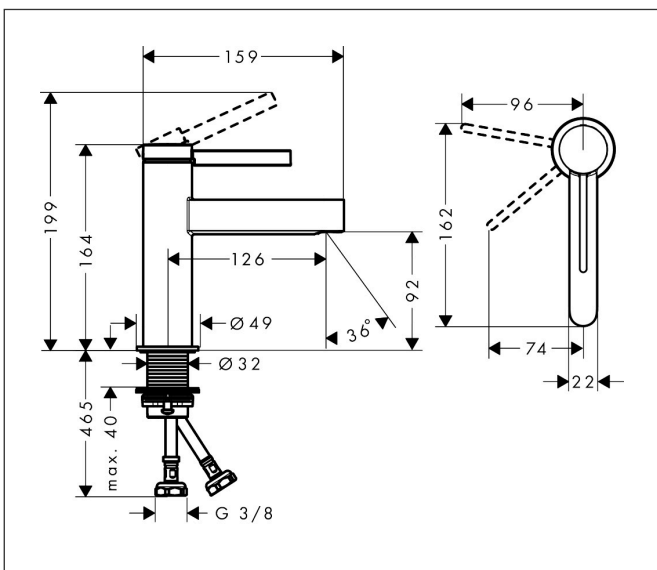

Merk	hansgrohe
Artikelnaam	Finoris ééngreeps wastafelmengkraan 100 CoolStart met Push Open afvoer
Art.nr.	76012140
Oppervlakte	Brushed Bronze
Netto prijs	313,58 EUR

Product foto

Kenmerken

- ComfortZone: 100
- voorsprong uitloop 126 mm
- uitloophoogte: 92 mm
- greepvariant: Met pingreep
- vaste uitloop
- straalsoort: laminaire straal
- maximale doorstroomhoeveelheid bij 3 bar: 5 l/min
- keramisch kardoes
- push-open afvoergarnituur G 1¼
- materiaal afvoergarnituur: metaal
- koud water met de greep in de middenpositie, bespaart energie en kosten

Maat tekeningen

Technologie

Straalsoorten

Certificaat

Merk hansgrohe
 Artikelnaam **Finoris** ééngreeps wastafelmengkraan 100 CoolStart met Push Open afvoer
 Art.nr. 76012140
 Oppervlakte Brushed Bronze
 Netto prijs 313,58 EUR