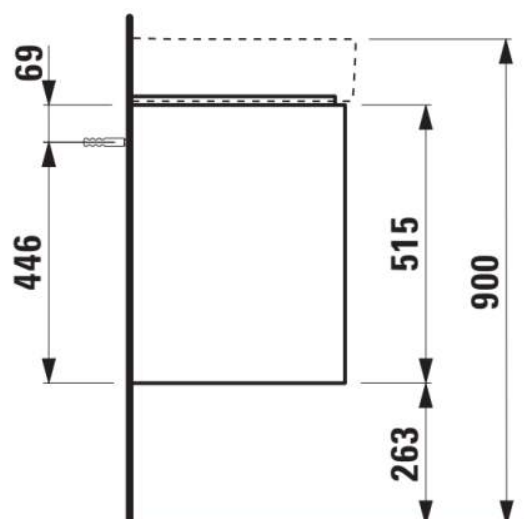

JUNA

Onderkast, 2 lades, passend bij wastafel VAL 810284 650mm

AFMETINGEN

Lengte	620 mm
Breedte	400 mm
Hoogte	515 mm

KLEUR EN AFWERKING

	260 Wit mat
---	-------------

Afwerking van de voeten : Chroom

Deuren en lades combinatie : 2 lades

Materiaal : MDF

Maximale hoogte poten : 263

Netto gewicht / kg : 22,2

Organiseren vakken : 1

Positie wastafel : Centraal

Structuur meubelen : Lades

Systeem voor sluiten en openen : Softclose lades

Type installatie : Wandhangend

Verstelbare poten

TECHNISCHE TEKENINGEN

TE COMBINEREN MET

Wastafel

H810284...1041

Wastafel

H810284...1081

Wastafel