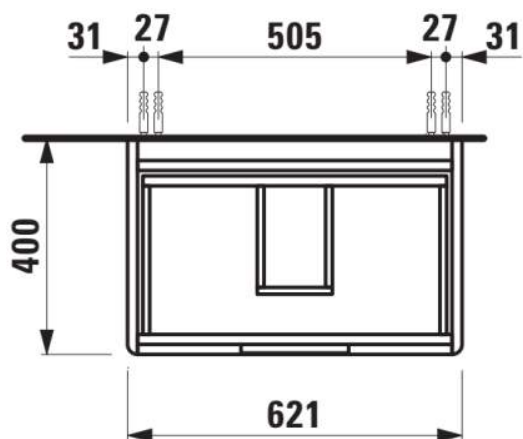

JUNA

Onderkast, 2 lades, passend bij wastafel VAL 810284 650mm

AFMETINGEN

Lengte	620 mm
Breedte	400 mm
Hoogte	515 mm

KLEUR EN AFWERKING

	260 Wit mat
---	-------------

Afwerking van de voeten : Chroom

Deuren en lades combinatie : 2 lades

Materiaal : MDF

Maximale hoogte poten : 263

Netto gewicht / kg : 22,2

Organiseren vakken : 1

Positie wastafel : Centraal

Structuur meubelen : Lades

Systeem voor sluiten en openen : Softclose lades

Type installatie : Wandhangend

Verstelbare poten

TECHNISCHE TEKENINGEN

TE COMBINEREN MET

Wastafel

H810284...1041

Wastafel

H810284...1081

Wastafel