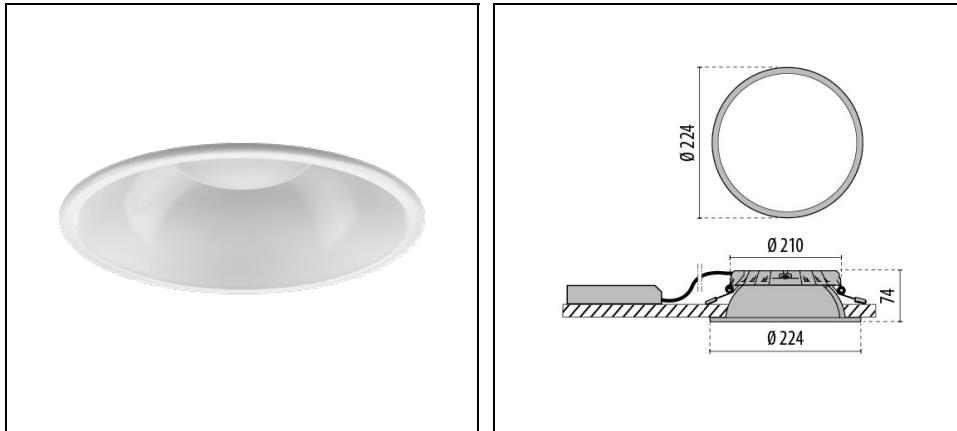

DL ROUND MAXI

Bestelnr. 3112232

Omschrijving

Rond modulair downlight voor binnenshuis, bestaande uit:

- Ledmodule, persgegoten aluminium koellichaam, reflector met geïntegreerde plafondring, afscherming en externe voedingsunit
- Alle componenten kunnen achteraf zonder gereedschap worden vervangen
- Hoogglanzende modulaire reflector met geïntegreerde plafondring van gemetalliseerd spuitgegoten ABS met lichtdichte bevestiging aan de ledmodule
- Geïntegreerde afscherming met optimale verstrooiing voor een zeer hoge gelijkmatigheid
- Hoogwaardig Thermomanagement door middel van een aluminium koellichaam met FAST technologie (Flexible Air Stream Technology)
- Armatuur inclusief driver
- DALI regelbaar
- Geschikt voor plafonddiktes van 1-25 mm
- Eenvoudig te installeren zonder gereedschap

Product gegevens

ETIM Groep:	EG000027	ETIM Klasse:	EC001744
-------------	----------	--------------	----------

Algemene informatie

Lamphouder:	LED	Lichtbron:	LED
Nominale lichtstroom [lm]:	3300	Reële lichtstroom [lm]:	2895
Armatuur wattage [W]:	21 W	Specifieke lichtstroom [lm/W]:	138
CRI:	90	Kleurtemperatuur [K]:	3000
Kleur / Afwerking:	WH-87 / Wit / Structuur mat	IP waarde:	IP20
IP waarde van onder/van boven:	IP20/IP44	Impact resistance / impact energy:	IK07 2J xx5
Beschermingsklasse:	I	Optiek:	C/EW - Cirkelvormige extra verspreidende
Stralingshoek:	2 x 45°	Nettogewicht [kg]:	0.942
Totale diameter [mm]:	224	Totale hoogte [mm]:	74
Gatmaat diameter [mm]:	Ø 209	Minimale inbouw diepte [mm]:	80