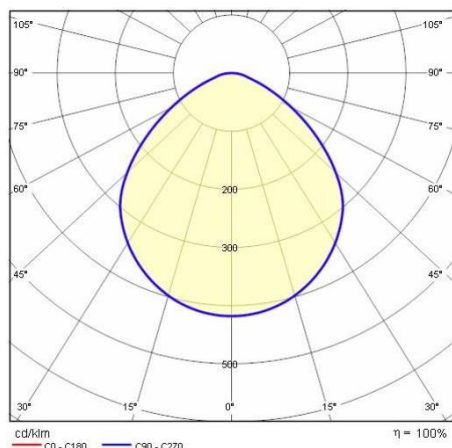

Fotometrische gegevens