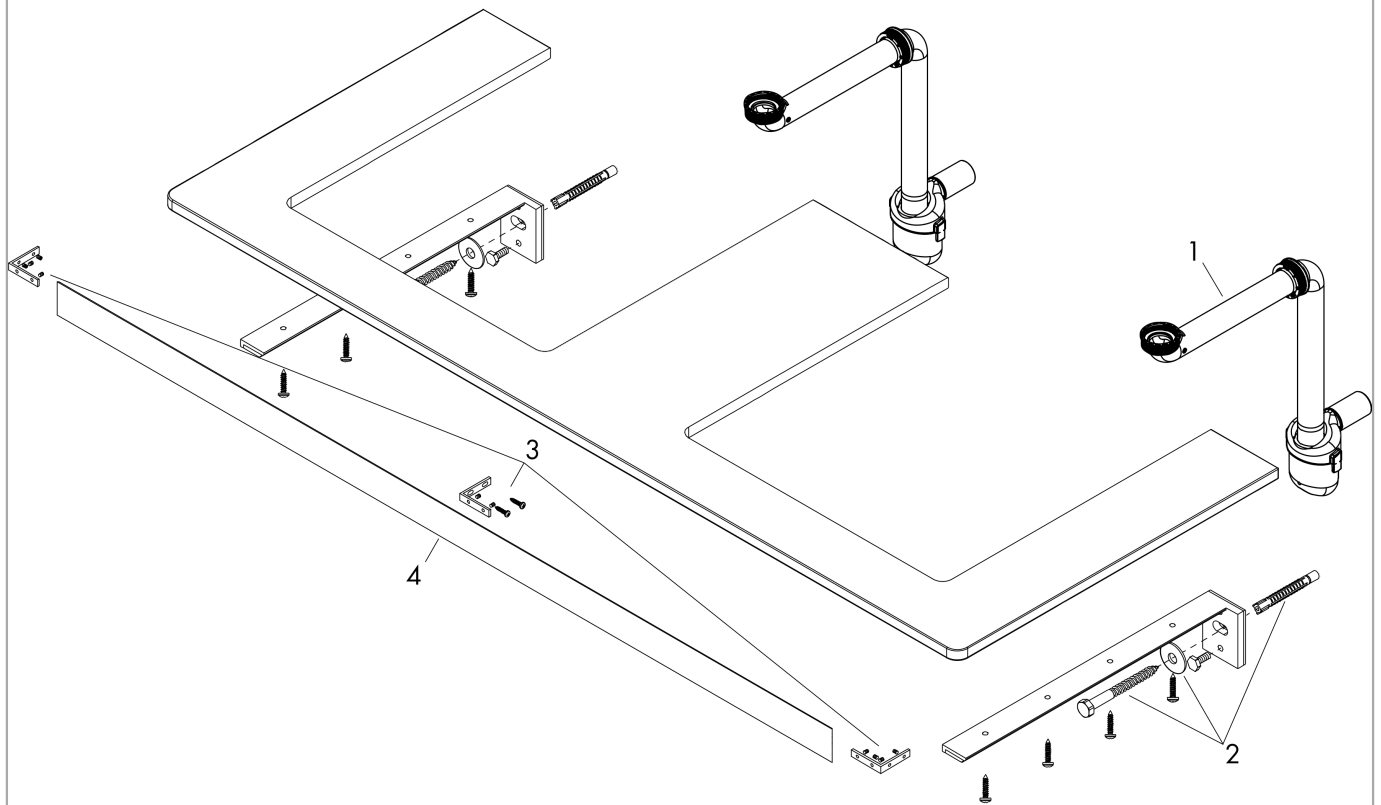

Xelu Q

console 1560/550 met 2 uitsparingen voor waskom zonder kraangat, High Gloss White

Finish: High Gloss White Artikelnummer: 54119050

Beschrijving

- bestaat uit: console, ruimtebesparende sifon
- materiaal: 3-laags spaanplaat met hoge dichtheid
- oppervlaktemateriaal: laminaat (HPL)
- MoistureProof: duurzaam materiaal dat lang mooi blijft
- aantal wastafeluitsparingen: 2
- wastafeluitsparing: 2 in het midden
- kracht van het materiaal: 16 mm
- inclusief 2 ruimtebesparende sifons met waterslot 50 mm
- wandmontage
- met bevestigingsmateriaal
- met uitsparing voor waskom zonder kraangat
- waskom en badkamermeubel moeten apart besteld worden
- in combinatie met een hansgrohe kraan is de verlengde afvoergarnituur vereist (#56840000)
- console kan alleen samen met badmeubel voor console worden gemonteerd

Artikeldetails

Vrijblijvende advies verkoopprijs excl. BTW 619,75 €

Vrijblijvende advies verkoopprijs incl. BTW 749,90 €

Technologie

Designprijzen

Productfoto

Maattekening

Xelu Q
console 1560/550 met 2 uitsparingen voor waskom zonder kraangat, High Gloss White
 Finish: **High Gloss White** Artikelnummer: **54119050**

Explosietekening

Bouwjaar: >05/23

Xelu Q

console 1560/550 met 2 uitsparingen voor waskom zonder kraangat, High Gloss White

Finish: **High Gloss White** Artikelnummer: **54119050**

Reserveonderdelenlijst

Bouwjaar: >05/23