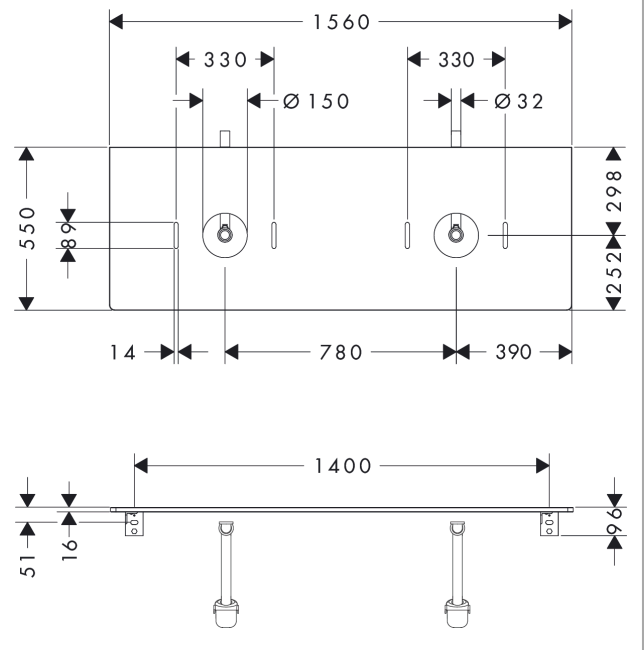

Xelu Q

console 1560/550 met 2 uitsparingen voor waskom zonder kraangat, High Gloss White

Finish: High Gloss White Artikelnummer: 54119050

Beschrijving

- bestaat uit: console, ruimtebesparende sifon
- materiaal: 3-laags spaanplaat met hoge dichtheid
- oppervlaktemateriaal: laminaat (HPL)
- MoistureProof: duurzaam materiaal dat lang mooi blijft
- aantal wastafeluitsparingen: 2
- wastafeluitsparing: 2 in het midden
- kracht van het materiaal: 16 mm
- inclusief 2 ruimtebesparende sifons met waterslot 50 mm
- wandmontage
- met bevestigingsmateriaal
- met uitsparing voor waskom zonder kraangat
- waskom en badkamermeubel moeten apart besteld worden
- in combinatie met een hansgrohe kraan is de verlengde afvoergarnituur vereist (#56840000)
- console kan alleen samen met badmeubel voor console worden gemonteerd

Artikeldetails

Vrijblijvende advies verkoopprijs excl. BTW 619,75 €

Vrijblijvende advies verkoopprijs incl. BTW 749,90 €

Technologie

Designprijzen

Productfoto

Maattekening

Xelu Q
console 1560/550 met 2 uitsparingen voor waskom zonder kraangat, High Gloss White
 Finish: **High Gloss White** Artikelnummer: **54119050**

Explosietekening

Bouwjaar: >05/23

Xelu Q

console 1560/550 met 2 uitsparingen voor waskom zonder kraangat, High Gloss White

Finish: **High Gloss White** Artikelnummer: **54119050**

Reserveonderdelenlijst

Bouwjaar: >05/23