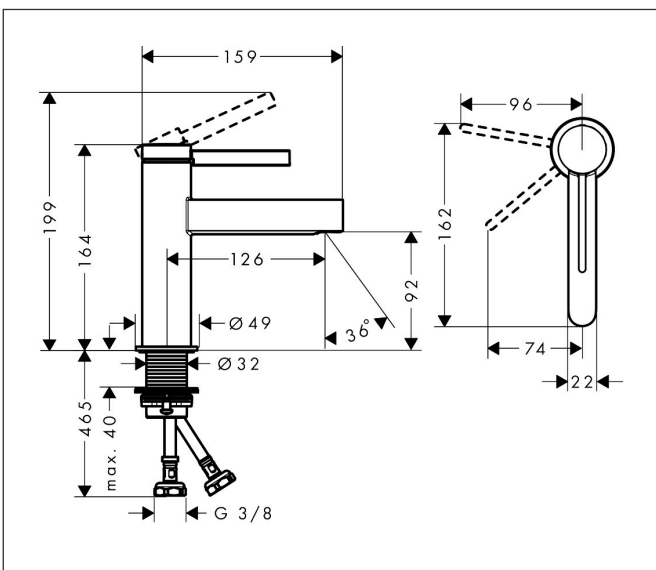

Merk	hansgrohe
Artikelnaam	Finoris ééngreeps wastafelmengkraan 100 CoolStart met Push Open afvoer
Art.nr.	76012340
Oppervlakte	Brushed Black Chrome
Netto prijs	313,58 EUR

Product foto

Kenmerken

- ComfortZone: 100
- voorsprong uitloop 126 mm
- uitloophoogte: 92 mm
- greepvariant: Met pingreep
- vaste uitloop
- straalsoort: laminaire straal
- maximale doorstroomhoeveelheid bij 3 bar: 5 l/min
- keramisch kardoes
- push-open afvoergarnituur G 1¼
- materiaal afvoergarnituur: metaal
- koud water met de greep in de middenpositie, bespaart energie en kosten

Maat tekeningen

Technologie

Straalsoorten

Certificaat

Merk hansgrohe
 Artikelnaam **Finoris** ééngreeps wastafelmengkraan 100 CoolStart met Push Open afvoer
 Art.nr. 76012340
 Oppervlakte Brushed Black Chrome
 Netto prijs 313,58 EUR