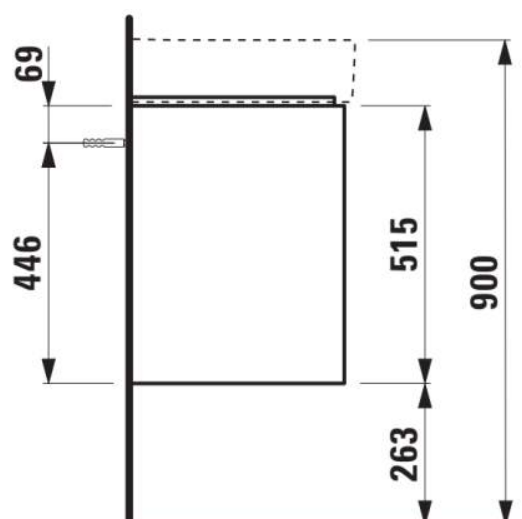

JUNA

Onderkast, 2 lades, passend bij wastafel VAL 810284 650mm

DIMENSIONS

Longueur	620 mm
Largeur	400 mm
Hauteur	515 mm

COULEUR ET FINITION

	260 Blanc mat
---	---------------

Boîtes de rangement : 1

Combinaison des portes et des tiroirs : 2

Tiroirs

Finition des pieds : Chromé

Hauteur maximale des pieds (mm) : 263

Matériau : MDF

Pieds ajustables

Poids net / kg : 22,2

Position du lavabo : Central

Structure du meuble : Tiroirs

Système d'ouverture et de fermeture : Tiroirs avec fermeture amortie

Type d'installation : Suspendu

DESSINS TECHNIQUES

COMPATIBLE AVEC

Lavabo

H810284...1041

Lavabo mural ou à poser
sur meuble

H810284...1081