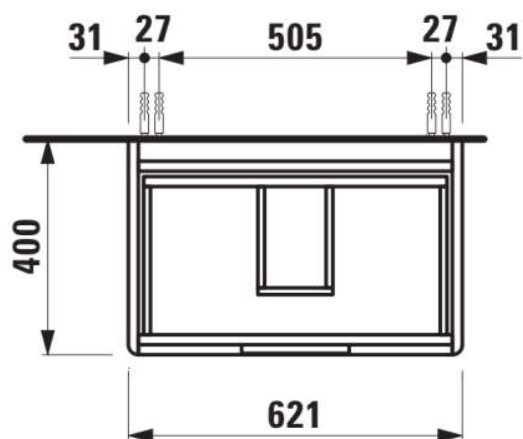

JUNA

Onderkast, 2 lades, passend bij wastafel VAL 810284 650mm

DIMENSIONS

Longueur	620 mm
Largeur	400 mm
Hauteur	515 mm

COULEUR ET FINITION

	260 Blanc mat
---	---------------

Boîtes de rangement : 1

Combinaison des portes et des tiroirs : 2

Tiroirs

Finition des pieds : Chromé

Hauteur maximale des pieds (mm) : 263

Matériau : MDF

Pieds ajustables

Poids net / kg : 22,2

Position du lavabo : Central

Structure du meuble : Tiroirs

Système d'ouverture et de fermeture : Tiroirs avec fermeture amortie

Type d'installation : Suspendu

DESSINS TECHNIQUES

COMPATIBLE AVEC

Lavabo

H810284...1041

Lavabo mural ou à poser
sur meuble

H810284...1081