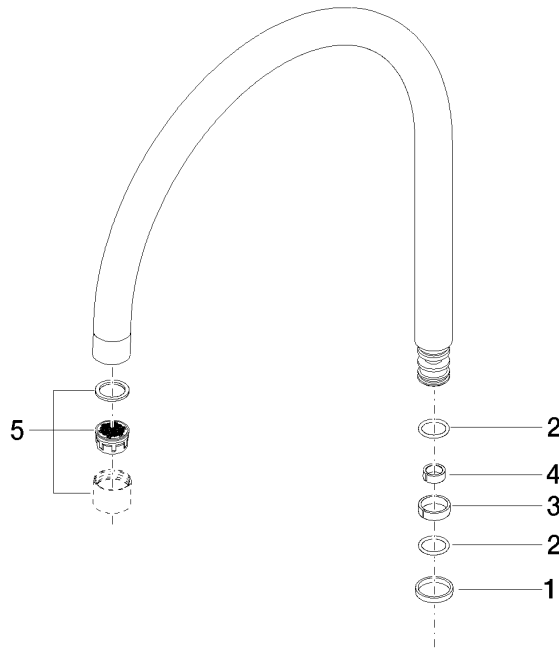

Auslauf 280 mm, 8 l/min. - Dark Platinum gebürstet

90 28 22 203 02

Auslauf 280 mm, 8 l/min. - Dark Platinum gebürstet

90 28 22 203 02

Auslauf 280 mm, 8 l/min. - Dark Platinum gebürstet

90 28 22 203 02

Auslauf 280 mm, 8 l/min. - Dark Platinum gebürstet

90 28 22 203 02

Auslauf 280 mm, 8 l/min. - Dark Platinum gebürstet

90 28 22 203 02

Ersatzteilstückliste

Nr.	Artikelnummer	Benennung	Verbaumenge	Lieferzeit
	90 28 10 125 00 90	Gleitring -	6	2