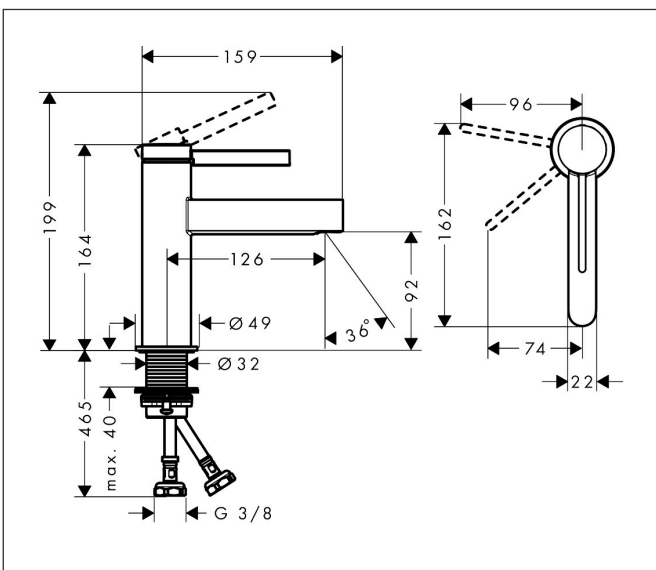

Merk	hansgrohe
Artikelnaam	Finoris ééngreeps wastafelmengkraan 100 CoolStart met Push Open afvoer
Art.nr.	76012670
Oppervlakte	mat zwart
Netto prijs	292,67 EUR

Product foto

Kenmerken

- ComfortZone: 100
- voorsprong uitloop 126 mm
- uitloophoogte: 92 mm
- greepvariant: Met pingreep
- vaste uitloop
- straalsoort: laminaire straal
- maximale doorstroomhoeveelheid bij 3 bar: 5 l/min
- keramisch kardoes
- push-open afvoergarnituur G 1¼
- materiaal afvoergarnituur: metaal
- koud water met de greep in de middenpositie, bespaart energie en kosten

Maat tekeningen

Technologie

Straalsoorten

Certificaat

Merk hansgrohe
 Artikelnaam **Finoris** ééngreeps wastafelmengkraan 100 CoolStart met Push Open afvoer
 Art.nr. 76012670
 Oppervlakte mat zwart
 Netto prijs 292,67 EUR