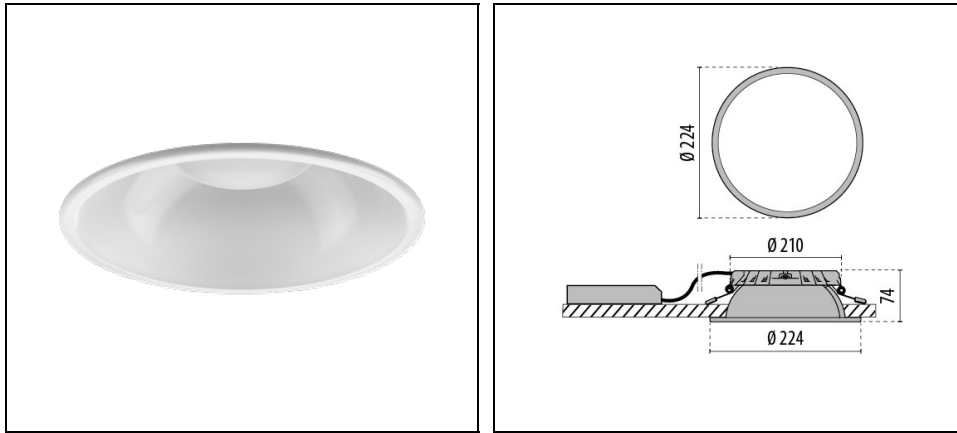

DL ROUND MAXI

Bestelnr. 3112233

Omschrijving

Rond modulair downlight voor binnenshuis, bestaande uit:

- Ledmodule, persgegoten aluminium koellichaam, reflector met geïntegreerde plafondring, afscherming en externe voedingsunit
- Alle componenten kunnen achteraf zonder gereedschap worden vervangen
- Hoogglanzende modulaire reflector met geïntegreerde plafondring van gemetalliseerd spuitgegoten ABS met lichtdichte bevestiging aan de ledmodule
- Geïntegreerde afscherming met optimale verstrooiing voor een zeer hoge gelijkmatigheid
- Hoogwaardig Thermomanagement door middel van een aluminium koellichaam met FAST technologie (Flexible Air Stream Technology)
- Armatuur inclusief driver
- DALI regelbaar
- Geschikt voor plafonddiktes van 1-25 mm
- Eenvoudig te installeren zonder gereedschap

Opties:

- Wieland connector GST18i3
- Noodverlichting 1h
- Noodverlichting 3h
- Hoogglanzende modulaire reflector met radiaal raster en geïntegreerd plafondframe van gemetalliseerd spuitgegoten ABS met lichtdichte bevestiging aan de ledmodule
- Reflector met geïntegreerde plafondring van spuitgegoten ABS (wit) met lichtdichte bevestiging aan de ledmodule en een gematteerde kunststof afscherming (IP54)
- Reflector met geïntegreerde plafondring van spuitgegoten ABS (wit) met lichtdichte bevestiging aan de ledmodule