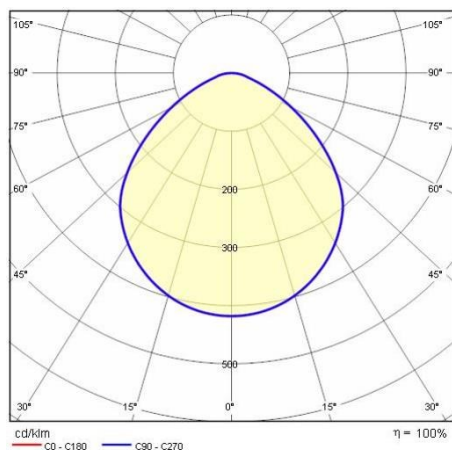

Fotometrische gegevens