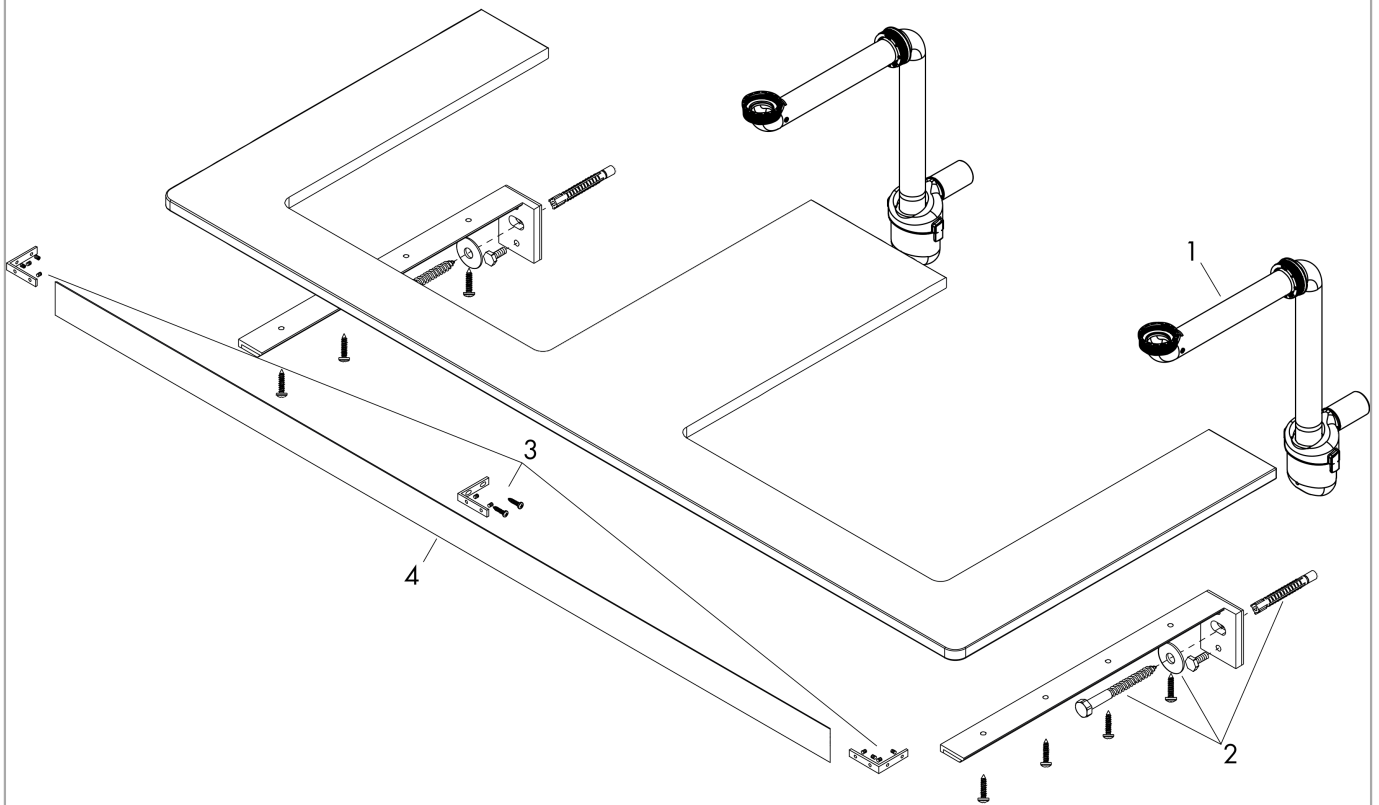

Xelu Q

console 1560/550 met 2 uitsparingen voor waskom zonder kraangat, High Gloss White

Finish: Natural Oak Artikelnummer: 54119230

Beschrijving

- bestaat uit: console, ruimtebesparende sifon
- materiaal: 3-laags spaanplaat met hoge dichtheid
- oppervlaktemateriaal: laminaat (HPL)
- MoistureProof: duurzaam materiaal dat lang mooi blijft
- aantal wastafeluitsparingen: 2
- wastafeluitsparing: 2 in het midden
- kracht van het materiaal: 16 mm
- inclusief 2 ruimtebesparende sifons met waterslot 50 mm
- wandmontage
- met bevestigingsmateriaal
- met uitsparing voor waskom zonder kraangat
- waskom en badkamermeubel moeten apart besteld worden
- in combinatie met een hansgrohe kraan is de verlengde afvoergarnituur vereist (#56840000)
- console kan alleen samen met badmeubel voor console worden gemonteerd

Artikeldetails

Vrijblijvende advies verkoopprijs excl. BTW 619,75 €

Vrijblijvende advies verkoopprijs incl. BTW 749,90 €

Technologie

Designprijzen

Productfoto

Maattekening

Xelu Q
console 1560/550 met 2 uitsparingen voor waskom zonder kraangat, High Gloss White
 Finish: **Natural Oak** Artikelnummer: **54119230**

Explosietekening

Bouwjaar: >05/23

Xelu Q

console 1560/550 met 2 uitsparingen voor waskom zonder kraangat, High Gloss White

Finish: **Natural Oak** Artikelnummer: **54119230**

Reserveonderdelenlijst

Bouwjaar: >05/23