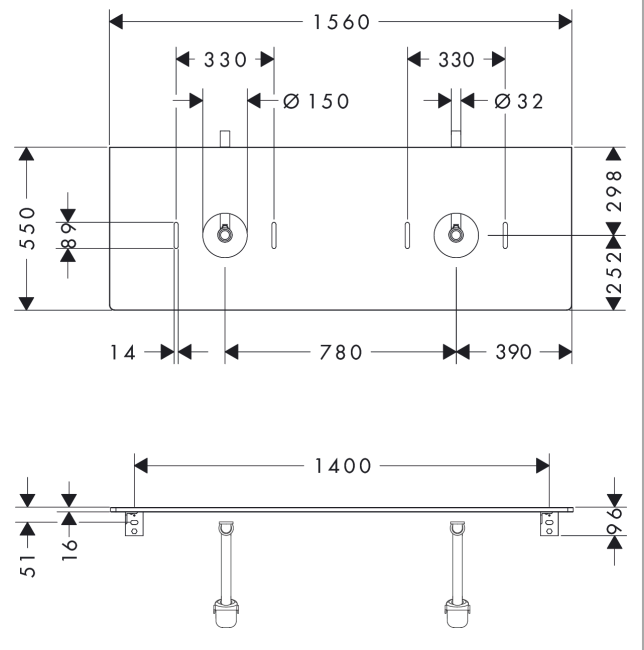

Xelu Q

console 1560/550 met 2 uitsparingen voor waskom zonder kraangat, High Gloss White

Finish: Natural Oak Artikelnummer: 54119230

Beschrijving

- bestaat uit: console, ruimtebesparende sifon
- materiaal: 3-laags spaanplaat met hoge dichtheid
- oppervlaktemateriaal: laminaat (HPL)
- MoistureProof: duurzaam materiaal dat lang mooi blijft
- aantal wastafeluitsparingen: 2
- wastafeluitsparing: 2 in het midden
- kracht van het materiaal: 16 mm
- inclusief 2 ruimtebesparende sifons met waterslot 50 mm
- wandmontage
- met bevestigingsmateriaal
- met uitsparing voor waskom zonder kraangat
- waskom en badkamermeubel moeten apart besteld worden
- in combinatie met een hansgrohe kraan is de verlengde afvoergarnituur vereist (#56840000)
- console kan alleen samen met badmeubel voor console worden gemonteerd

Artikeldetails

Vrijblijvende advies verkoopprijs excl. BTW 619,75 €

Vrijblijvende advies verkoopprijs incl. BTW 749,90 €

Technologie

Designprijzen

Productfoto

Maattekening

Xelu Q
console 1560/550 met 2 uitsparingen voor waskom zonder kraangat, High Gloss White
 Finish: **Natural Oak** Artikelnummer: **54119230**

Explosietekening

Bouwjaar: >05/23

Xelu Q

console 1560/550 met 2 uitsparingen voor waskom zonder kraangat, High Gloss White

Finish: **Natural Oak** Artikelnummer: **54119230**

Reserveonderdelenlijst

Bouwjaar: >05/23