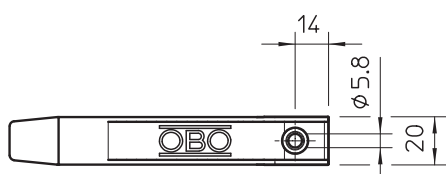

Technisch specificatieblad

Kabelklem vleugel, voor 8 kabels

Artikelnr. 2205017

Standaard uitvoering voor algemeen gebruik, zoals bijv. verlaagde plafonds en installatie in tussenwanden.

Klemhoogte 9 mm - met afstandsstuk 13 mm.

Bevestigingsgat 6 mm Ø.

PA Polyamide

Opmerking extra producttekst	Steengrijze uitvoering: brandwerende uitvoering, speciaal voor gebruik bij verlaagde plafonds. Thermopl. polyester, steengrijs RAL 7030, brandwerend conform VDE 0471/DIN IEC 695 deel 2-1, testtemperatuur 960°C, resp. V-0 conform UL 94, halogeenvrij. Klemhoogte 9 mm - met afstandsstuk 13 mm. Bevestigingsgat 6 mm Ø.
Extra productbeschrijving 1	2032 voor max. 8 leidingen NYM 3 x 1,5 mm ²

Stamgegevens

Bestelnr.	2205017
Type	2032
Omschrijving 1	Kabelhouder vleugel enkele
Omschrijving 2	8x NYM 3x1,5
Dimensie	1x8 NYM3x1,5
Kleur	lichtgrijs
RAL-nummer	7035
Materiaal	Polyamide
Materiaal-afk.	PA
Kleinste verkoop-eenheid (VG)	50 Stuk
Gewicht	1,37 kg/100 st.

Technische gegevens

Aantal leidingen NYM 3 x 1,5	8
Uitvoering vlambestendig	<input type="checkbox"/>
Geschikt voor functiebehoud	<input type="checkbox"/>
Halogeenvrij	<input checked="" type="checkbox"/>
met plug	<input type="checkbox"/>