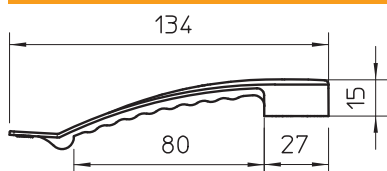

Technisch specificatieblad

Kabelklem vleugel, voor 8 kabels

Artikelnr. 2205017

Standaard uitvoering voor algemeen gebruik, zoals bijv. verlaagde plafonds en installatie in tussenwanden.

Klemhoogte 9 mm - met afstandsstuk 13 mm.

Bevestigingsgat 6 mm Ø.

PA Polyamide

Opmerking extra producttekst	Steengrijze uitvoering: brandwerende uitvoering, speciaal voor gebruik bij verlaagde plafonds. Thermopl. polyester, steengrijs RAL 7030, brandwerend conform VDE 0471/DIN IEC 695 deel 2-1, testtemperatuur 960°C, resp. V-0 conform UL 94, halogeenvrij. Klemhoogte 9 mm - met afstandsstuk 13 mm. Bevestigingsgat 6 mm Ø.
Extra productbeschrijving 1	2032 voor max. 8 leidingen NYM 3 x 1,5 mm ²

Stamgegevens

Bestelnr.	2205017
Type	2032
Omschrijving 1	Kabelhouder vleugel enkele
Omschrijving 2	8x NYM 3x1,5
Dimensie	1x8 NYM3x1,5
Kleur	lichtgrijs
RAL-nummer	7035
Materiaal	Polyamide
Materiaal-afk.	PA
Kleinste verkoop-eenheid (VG)	50 Stuk
Gewicht	1,37 kg/100 st.

Technische gegevens

Aantal leidingen NYM 3 x 1,5	8
Uitvoering vlambestendig	<input type="checkbox"/>
Geschikt voor functiebehoud	<input type="checkbox"/>
Halogeenvrij	<input checked="" type="checkbox"/>
met plug	<input type="checkbox"/>