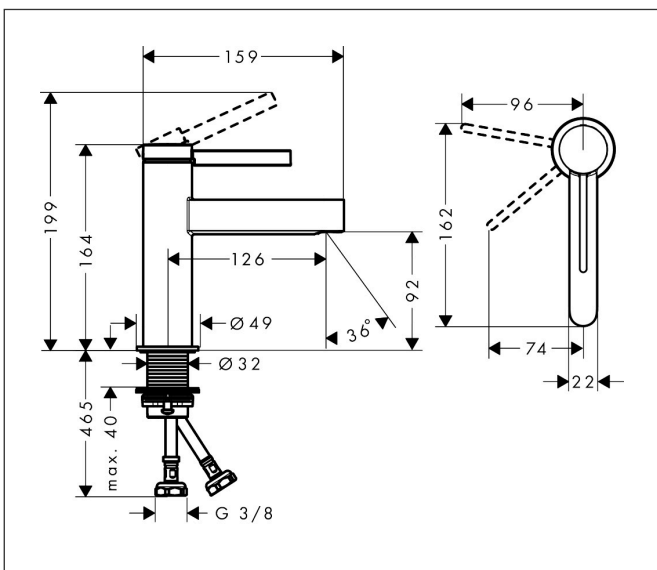

Merk	hansgrohe
Artikelnaam	<b>Finoris</b> ééngreeps wastafelmengkraan 100 CoolStart met Push Open afvoer
Art.nr.	76012700
Oppervlakte	mat wit
Netto prijs	292,67 EUR

## Kenmerken

- ComfortZone: 100
- voorsprong uitloop 126 mm
- uitloophoogte: 92 mm
- greepvariant: Met pingreep
- vaste uitloop
- straalsoort: laminaire straal
- maximale doorstroomhoeveelheid bij 3 bar: 5 l/min
- keramisch kardoes
- push-open afvoergarnituur G 1¼
- materiaal afvoergarnituur: metaal
- koud water met de greep in de middenpositie, bespaart energie en kosten

## Maat tekeningen