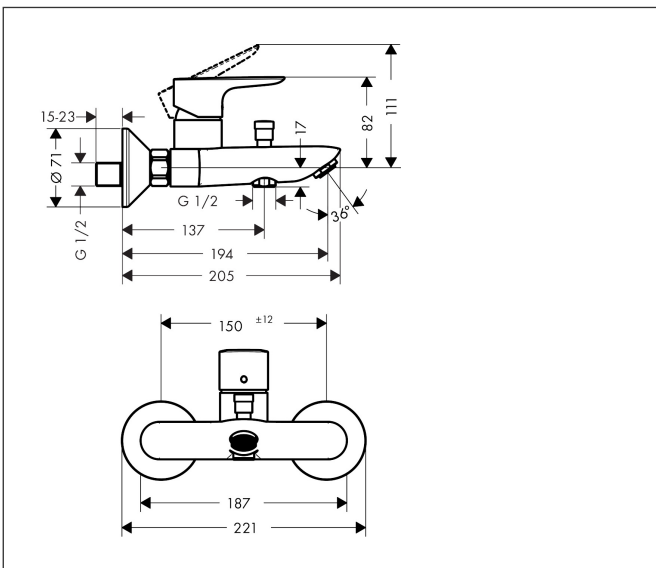

Merk hansgrohe  
 Artikelnaam **Talis E** ééngreeps badmengkraan opbouw  
 Art.nr. 71740990  
 Oppervlakte Polished Gold Optic  
 Netto prijs 351,52 EUR

## Kenmerken

- voorsprong uitloop 194 mm
- hartafstand: 150 ± 12 mm
- stralsoort mengkraan: normale straal
- maximale doorstroomhoeveelheid bij 3 bar: 19,2 l/min
- keramisch kardoos
- temperatuurbegrenzing instelbaar
- omstelling met automatische reset
- S-aansluitingen
- wandmontage

## Maat tekeningen