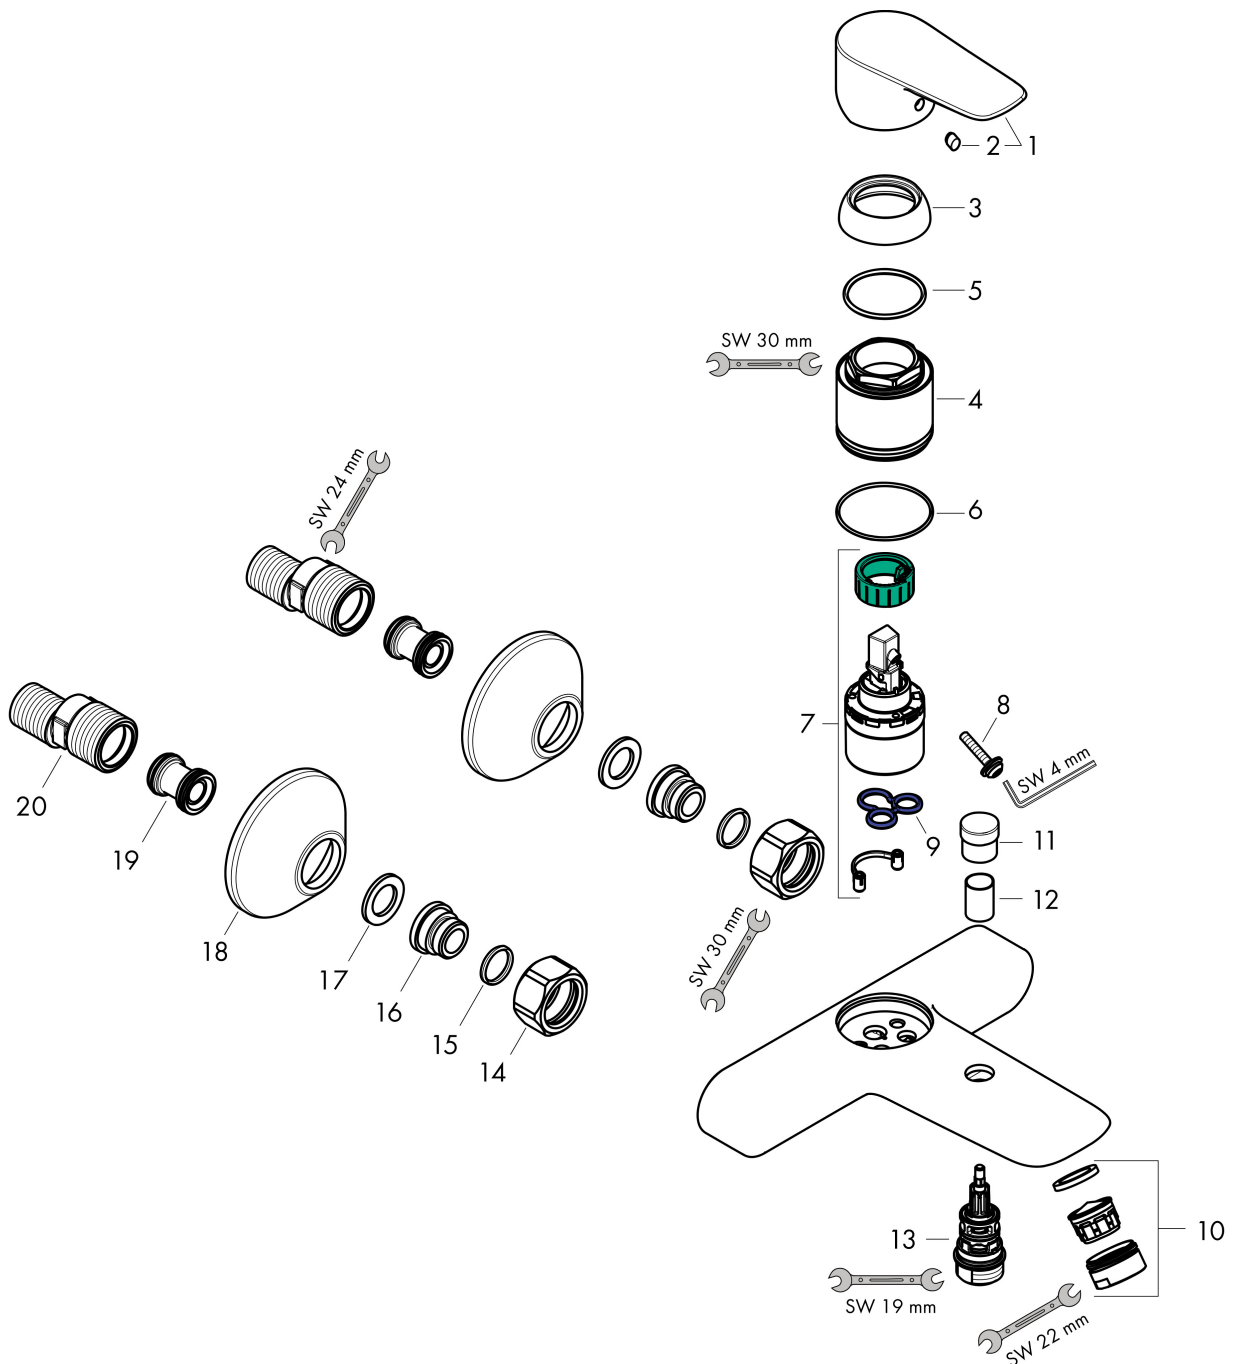

Merk	hansgrohe
Artikelnaam	Talis E ééngreeps badmengkraan opbouw
Art.nr.	71740990
Oppervlakte	Polished Gold Optic
Netto prijs	351,52 EUR

Explosietekening voor bouwjaar: >07/19