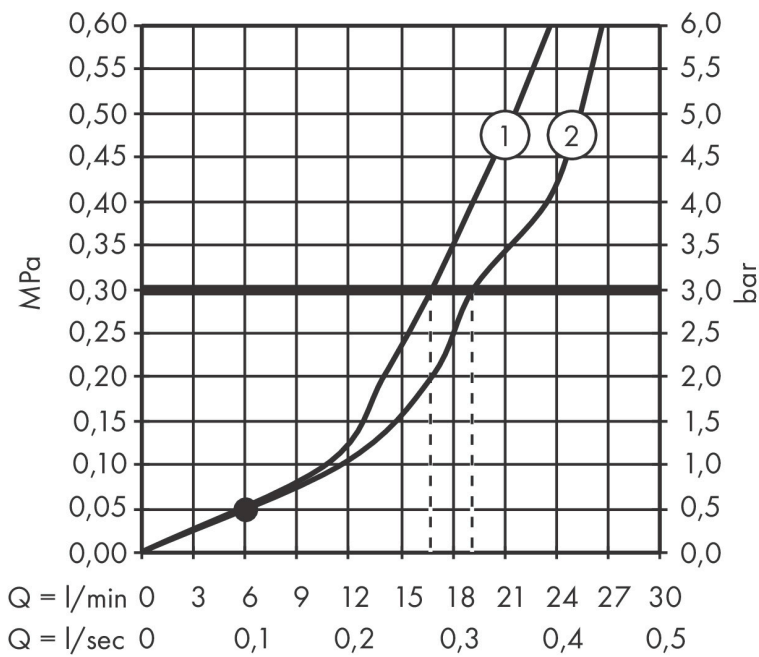

Merk hansgrohe
Artikelnaam **Talis E** ééngreeps badmengkraan opbouw
Art.nr. 71740990
Oppervlakte Polished Gold Optic
Netto prijs 351,52 EUR

Stroomschema