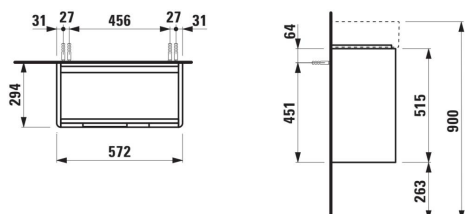

JUNA

Onderkast, 2 deuren, passend bij wastafel VAL 815285 600mm

AFMETINGEN

Lengte	570 mm
Breedte	295 mm
Hoogte	515 mm

KLEUR EN AFWERKING

	267 Wild oak
---	--------------

Afwerking van de voeten : Chroom

Deuren en laden combinatie : 2 deuren

Interne planken : 1

Materiaal : MDF

Maximale hoogte poten : 263

Netto gewicht / kg : 13

Positie wastafel : Links

Schappen materiaal : Glas

Structuur meubelen : Deuren

Systeem voor sluiten en openen : Softclose deuren

Type deur : Van scharnieren voorzien

Type installatie : Wandhangend

Verstelbare poten

TECHNISCHE TEKENINGEN

TE COMBINEREN MET

Fontein 'compact' semi nat gedeelt rechts

H815285...1041

Fontein 'compact' semi nat gedeelt rechts